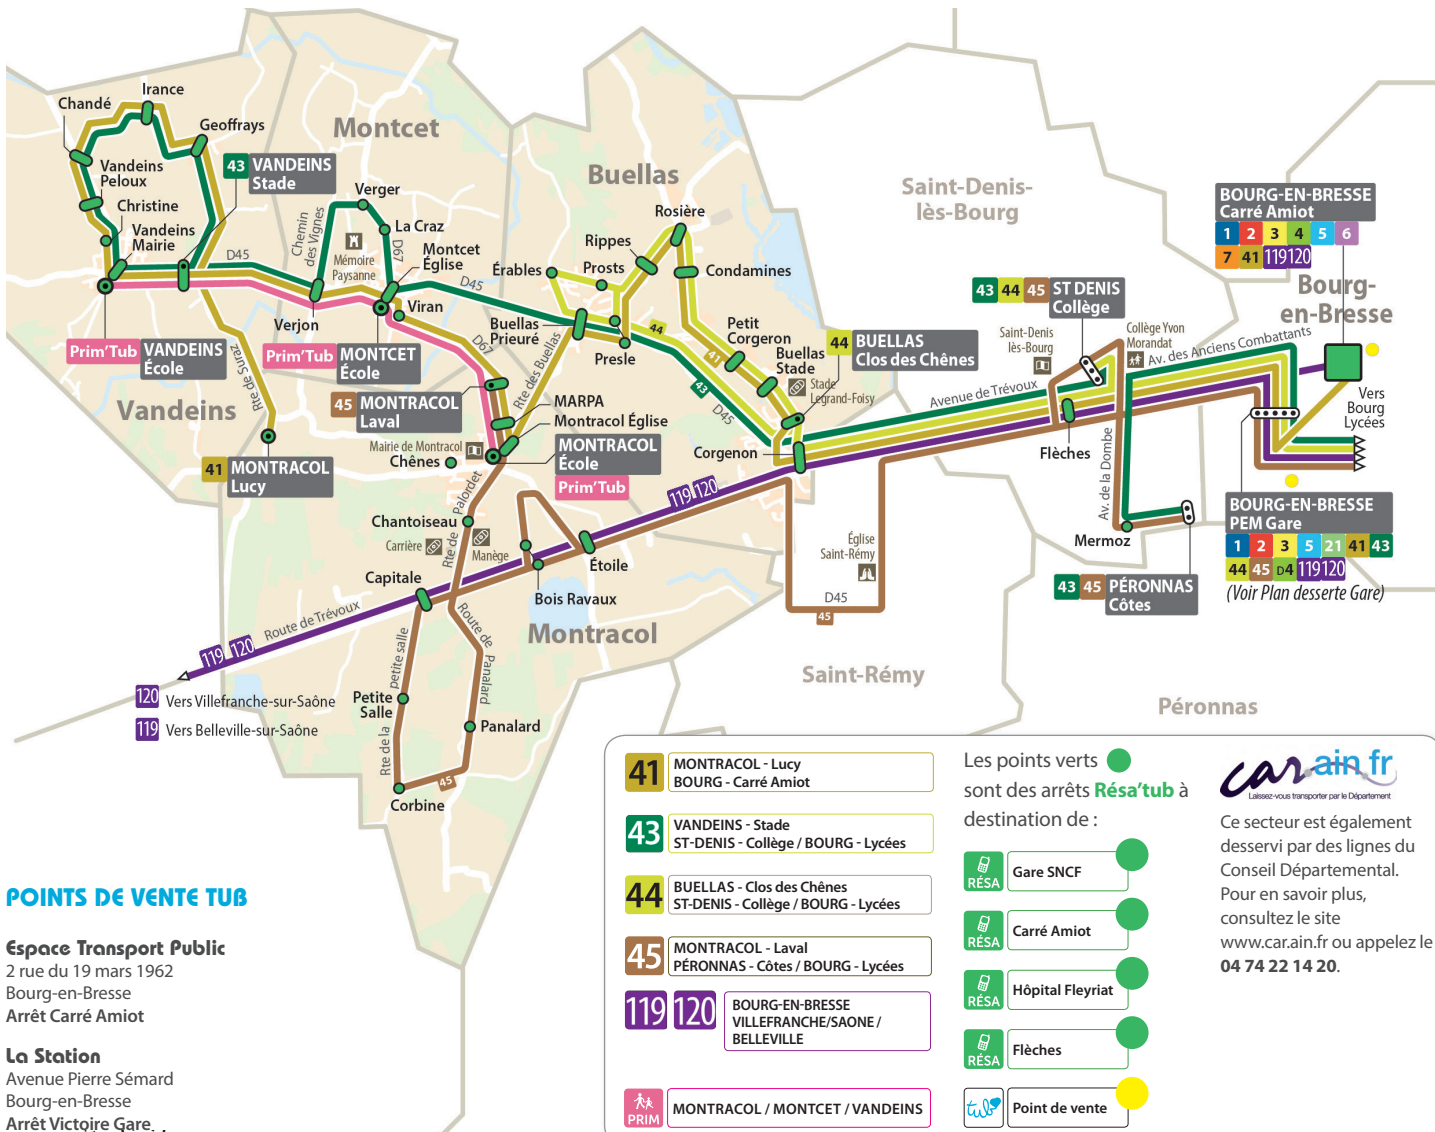

Carré Amiot > Lucy

		LàV	LàV
Bourg-en-Bresse	Carré Amiot (Quai E)	16:20	18:35
	Victoire Gare	16:28	18:43
St-Denis-lès-B	Flèches	16:36	18:50
	Corgenon	16:38	18:52
	Clos des Chênes	16:39	18:54
	Buellas Stade	16:40	18:55
	Petit Corgenon	16:40	18:56
Buellas	Condamines	16:41	18:57
	Rosière	16:43	18:58
	Rippes	16:44	18:59
	Presle	16:46	19:02
	Buellas Prieuré	16:47	19:03
	Montracol Église	16:51	19:06
Montracol	MARPA	16:52	19:07
	Laval	16:53	19:08
	Viran	16:54	19:09
Montcet	Montcet Église	16:55	19:11
	Verjon	16:57	19:12
	Geoffrays	17:00	19:15
	Irance	17:02	19:16
	Chandé	17:03	19:17
Vandeins	Vandeins Peloux	17:04	19:18
	Christine	17:05	19:19
	Vandeins Mairie	17:06	19:20
	Vandeins Stade	17:07	19:21
Montracol	Lucy	17:10	19:25

MONTRACOL / Lucy

BOURG / Gare

BOURG / Carré Amiot

à partir du 3 sept. 2018

LIGNE 41

(1) Cette ligne fonctionne uniquement les jours scolaires. Les samedis et vacances scolaires, voir Rése'Tub au dos de la fiche horaires. LàV : circule du lundi au vendredi. Ces horaires sont à titre indicatif et sont susceptibles d'être ajustés. Seuls les horaires affichés aux arrêts et sur www.tub-bourg.fr font foi.

tub

POINTS DE VENTE TUB

Espace Transport Public

2 rue du 19 mars 1962
Bourg-en-Bresse
Arrêt Carré Amiot

La Station

Avenue Pierre Sémard
Bourg-en-Bresse
Arrêt Victoire Gare

- 41** MONTRACOL - Lucy
BOURG - Carré Amiot
- 43** VANDEINS - Stade
ST-DENIS - Collège / BOURG - Lycées
- 44** BUELLAS - Clos des Chênes
ST-DENIS - Collège / BOURG - Lycées
- 45** MONTRACOL - Laval
PÉRONNAS - Côtes / BOURG - Lycées
- 119 120** BOURG-EN-BRESSE
VILLEFRANCHE/SAONE /
BELLEVILLE
- PRIM** MONTRACOL / MONTCET / VANDEINS