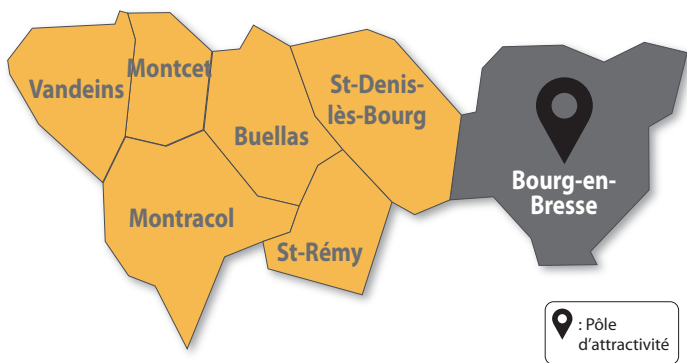

à partir du  
2 septembre 2019

Transport  
à la  
demande

SECTEUR

**Bourg-en-Bresse**  
**Buellas**  
**Montcet**  
**Montracol**  
**St-Denis-lès-Bourg**  
**St-Rémy**  
**Vandeins**

**Le transport à la demande est disponible depuis l'ensemble des communes du secteur C vers 2 pôles d'attractivité :**

**• Bourg-en-Bresse**

(Carré Amiot)

(Sémard Gare)

**et de 2 pôles d'attractivité vers toutes les communes du secteur C.**

**Communes du  
secteur C :**

- Bourg-en-Bresse
- Buellas
- Montcet
- Montracol
- St-Denis-lès-Bourg
- St-Rémy
- Vandeins