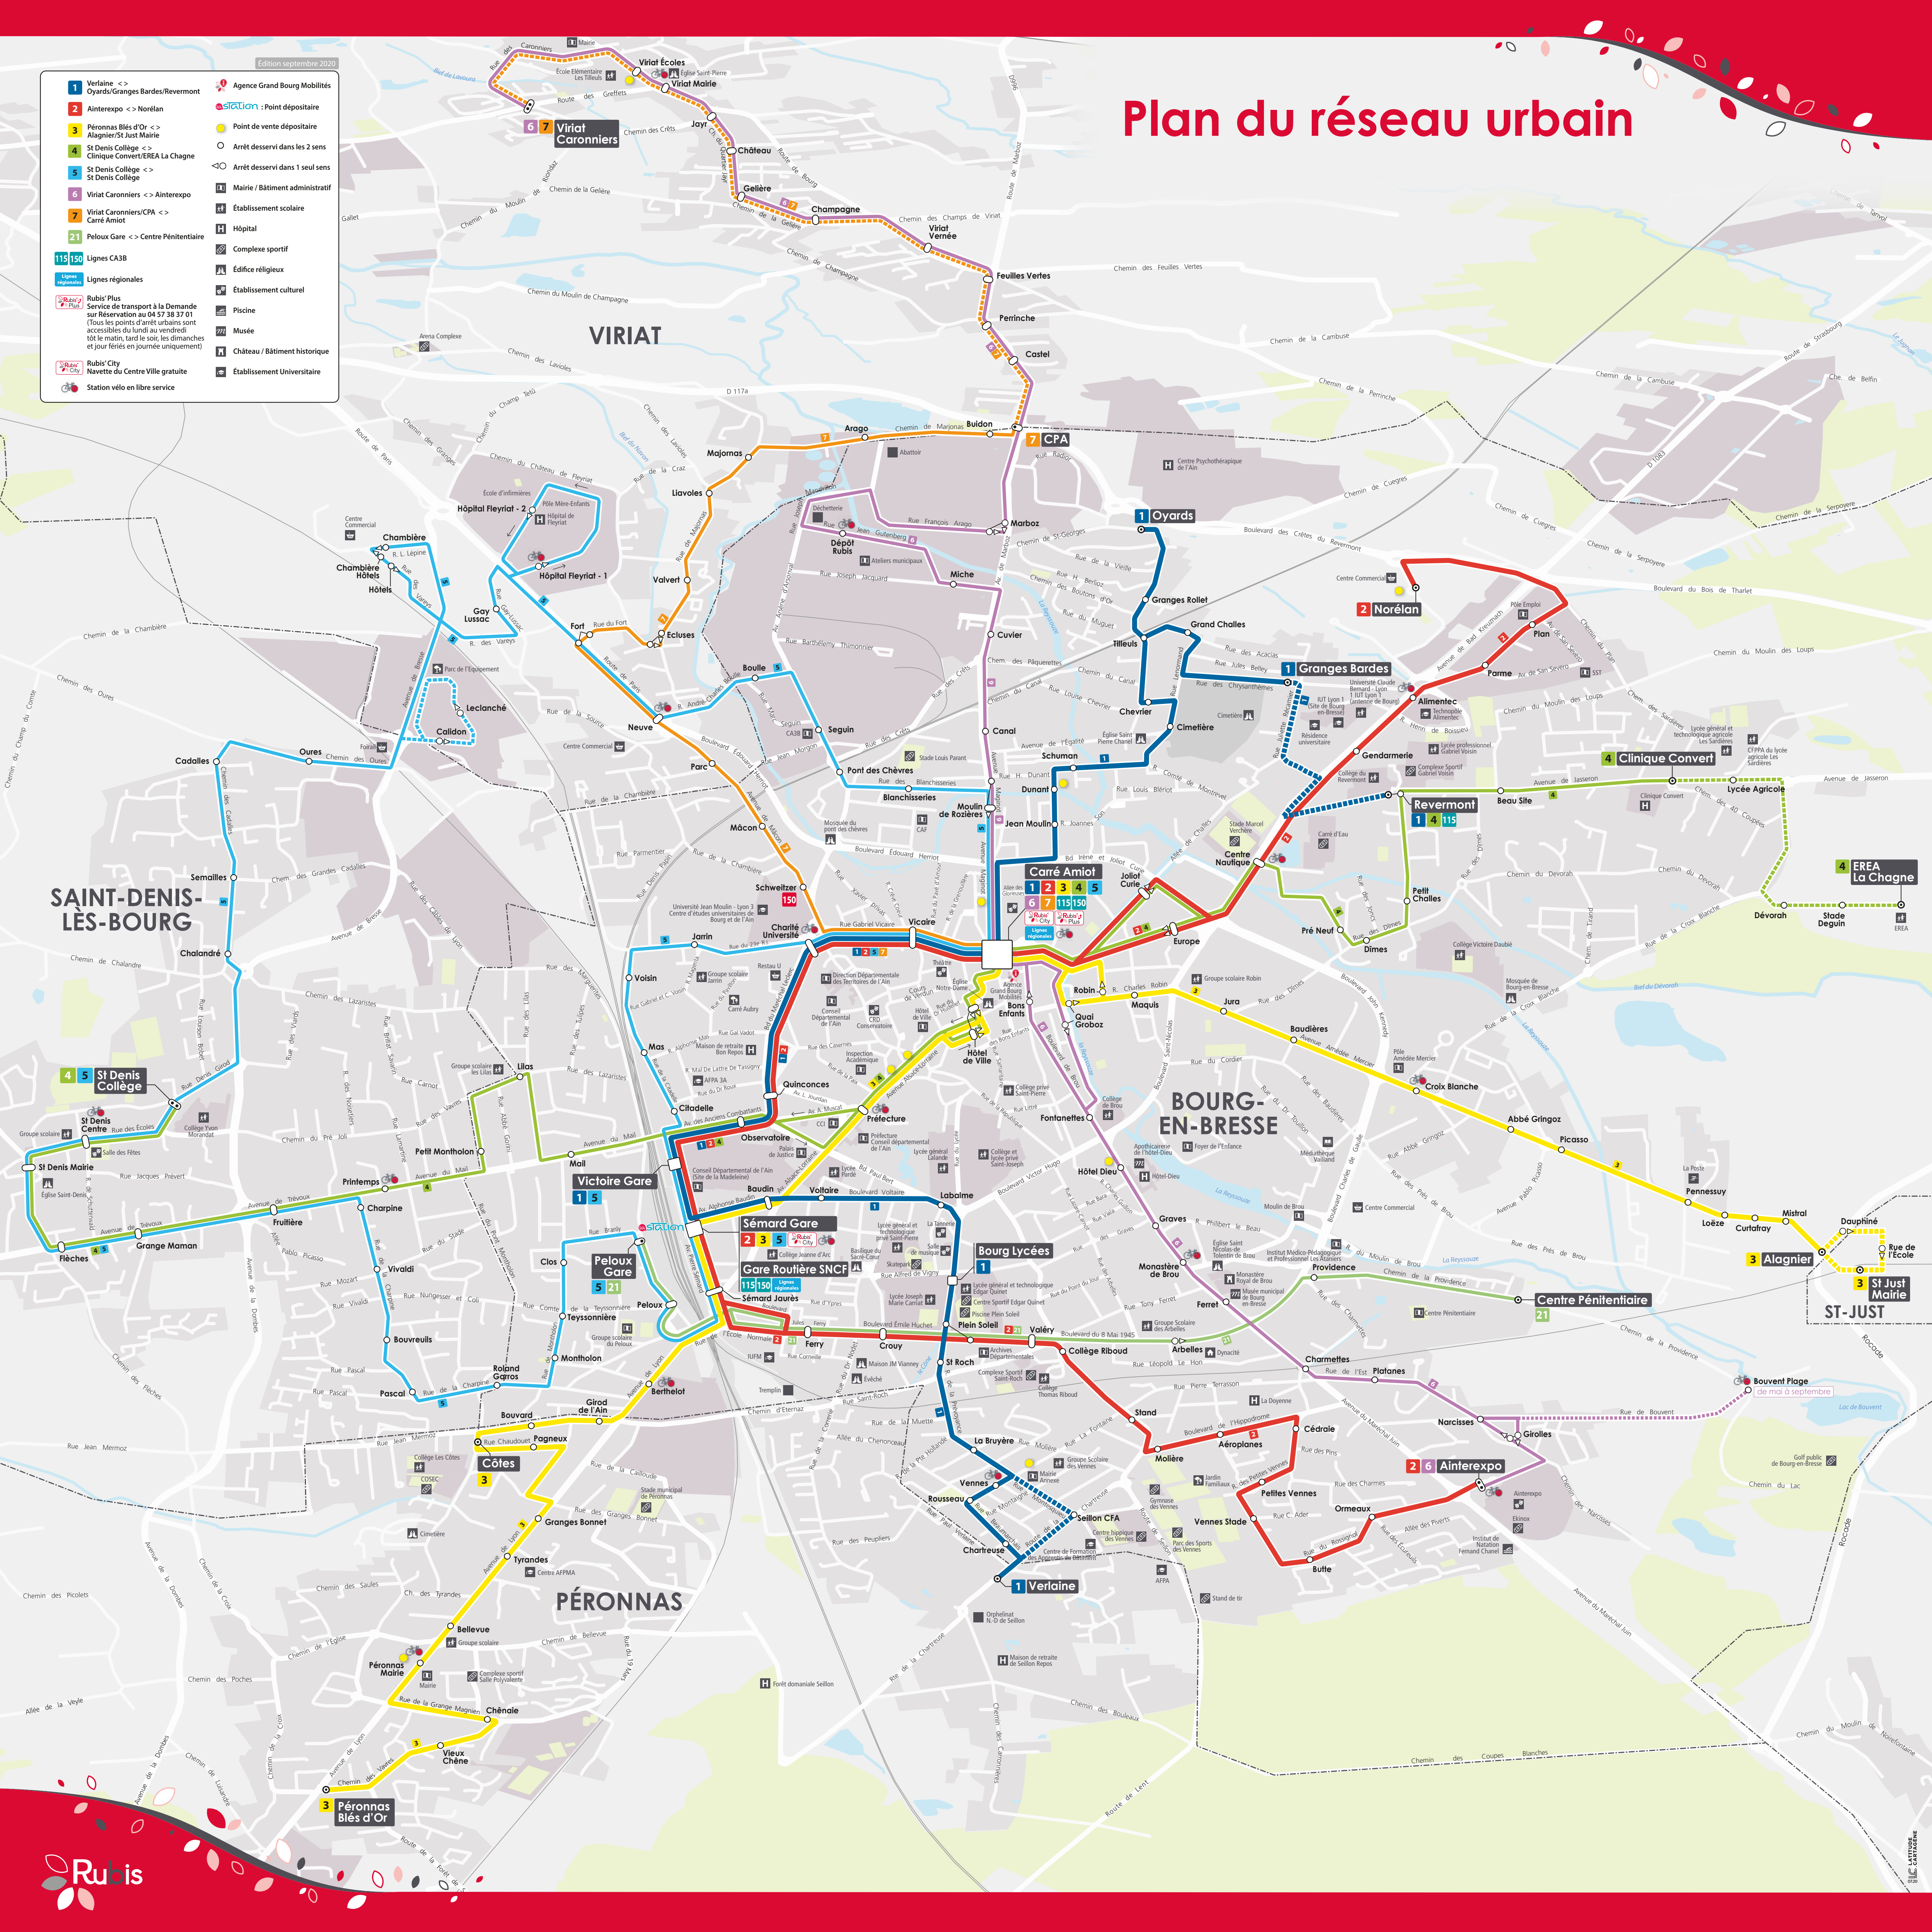

Plan du réseau urbain

Édition septembre 2020

- 1** Verlainne <-> Oyards/Granges Bardes/Revermont
 - 2** Aintereexpo <-> Norelân
 - 3** Péronnas Blés d'Or <-> Alagnier/St Just Mairie
 - 4** St Denis Collège <-> Clinique Convert/ÉREA La Chagne
 - 5** St Denis Collège <-> St Denis Collège
 - 6** Viriat Caronniers <-> Aintereexpo
 - 7** Viriat Caronniers/CPA <-> Carré Amiot
 - 21** Peloux Gare <-> Centre Pénitentiaire
 - 113 150** Lignes CA3B
 - Lignes régionales
 - Rubis Plus Service de transport à la Demande sur Réservation au 04 57 38 37 01 (Tous les points d'arrêt urbains sont accessibles du lundi au vendredi tôt le matin, tard le soir, les dimanches et jour fériés en journée uniquement)
 - Rubis City Navette du Centre Ville gratuite
 - Station vélo en libre service
- Agence Grand Bourg Mobilités
 - Station : Point dépositaire
 - Point de vente dépositaire
 - Arrêt desservi dans les 2 sens
 - Arrêt desservi dans 1 seul sens
 - Mairie / Bâtiment administratif
 - Établissement scolaire
 - Hôpital
 - Complexe sportif
 - Édifice religieux
 - Établissement culturel
 - Piscine
 - Musée
 - Château / Bâtiment historique
 - Établissement Universitaire

**SAINT-DENIS-
LÈS-BOURG**

**BOURG-
EN-BRESSE**

PÉRONNAS