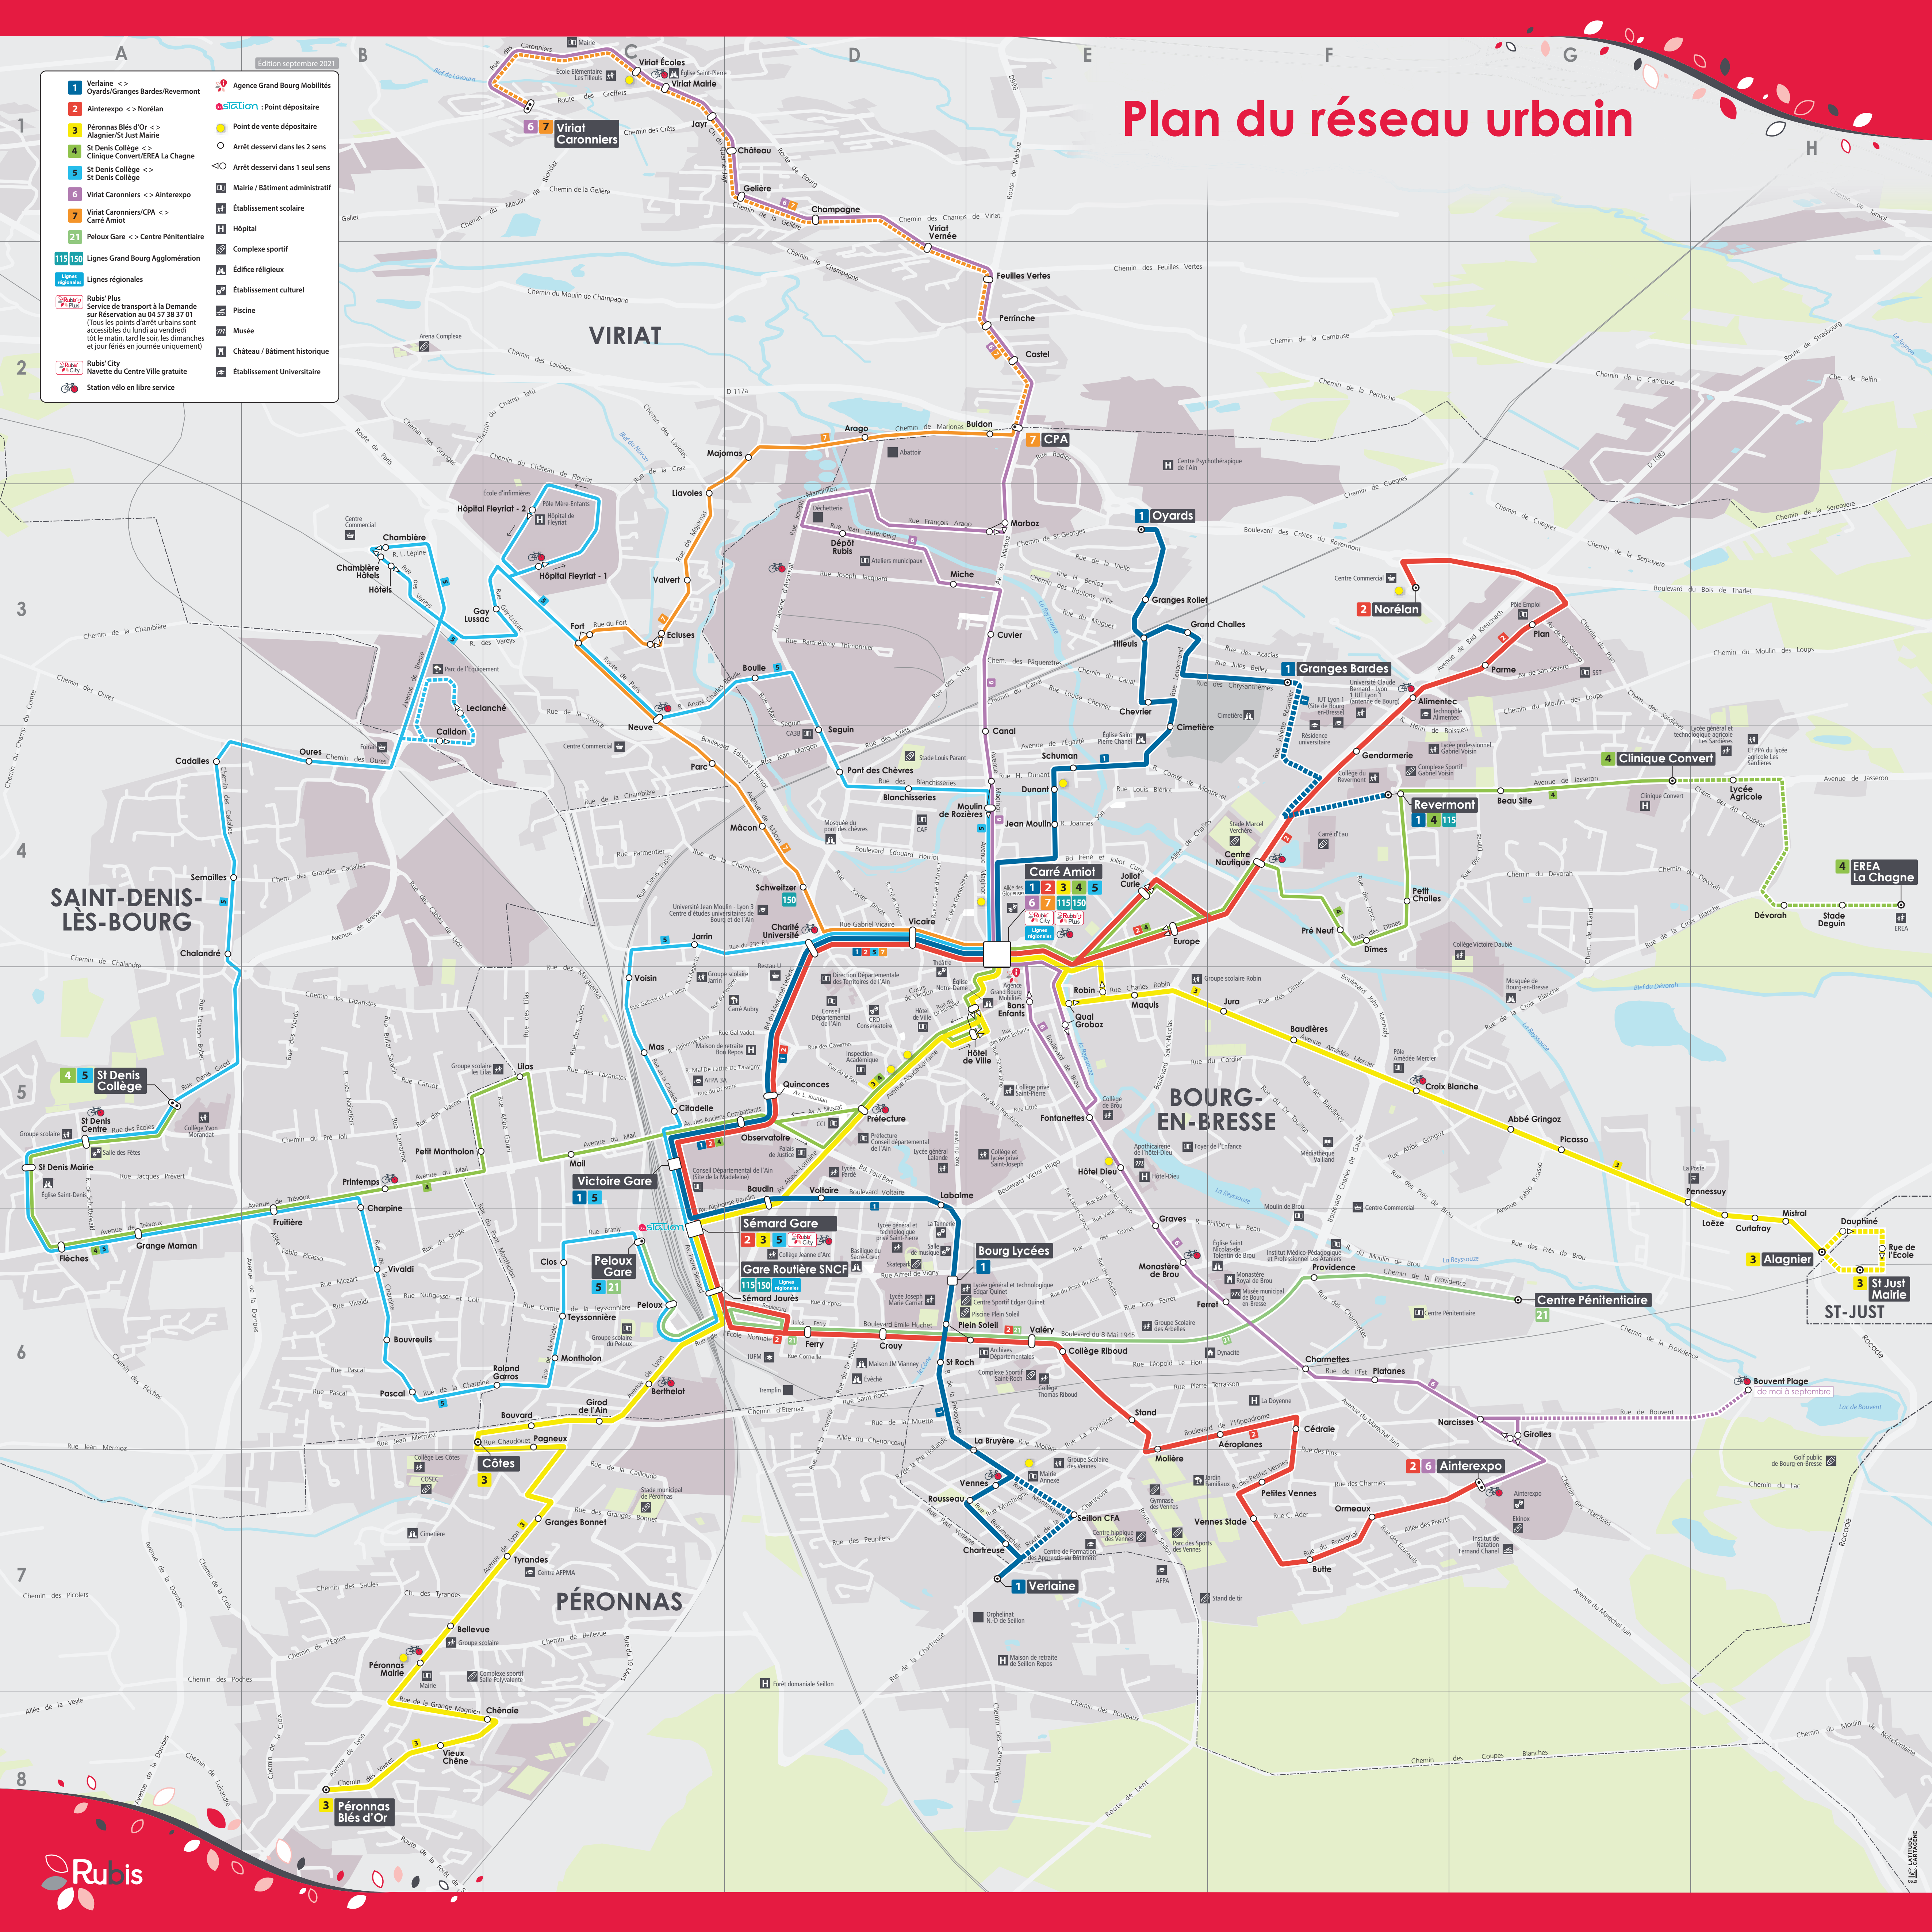

Plan du réseau urbain

Édition septembre 2021

- 1 Verlainne <-> Oyards/Granges Bardes/Revermont
 - 2 Ainterepo <-> Norelân
 - 3 Péronnas Blés d'Or <-> Alagnier/St Just Mairie
 - 4 St Denis Collège <-> Clinique Convert/ÉREA La Chagne
 - 5 St Denis Collège <-> St Denis Collège
 - 6 Viriat Caronniers <-> Ainterepo
 - 7 Viriat Caronniers/CPA <-> Carré Amiot
 - 21 Peloux Gare <-> Centre Pénitentiaire
 - 113 150 Lignes Grand Bourg Agglomération
 - Lignes régionales
 - Rubis+Plus Service de transport à la Demande sur Réservation au 04 57 38 37 01 (Tous les points d'arrêt urbains sont accessibles du lundi au vendredi tôt le matin, tard le soir, les dimanches et jour fériés en journée uniquement)
 - Rubis+City Navette du Centre Ville gratuite
 - Station vélo en libre service
- Agence Grand Bourg Mobilités
 - Station : Point dépositaire
 - Point de vente dépositaire
 - Arrêt desservi dans les 2 sens
 - Arrêt desservi dans 1 seul sens
 - Mairie / Bâtiment administratif
 - Établissement scolaire
 - Hôpital
 - Complexe sportif
 - Édifice religieux
 - Établissement culturel
 - Piscine
 - Musée
 - Château / Bâtiment historique
 - Établissement Universitaire

SAINT-DENIS-LÈS-BOURG

VIRIAT

BOURG-EN-BRESSE

PÉRONNAS