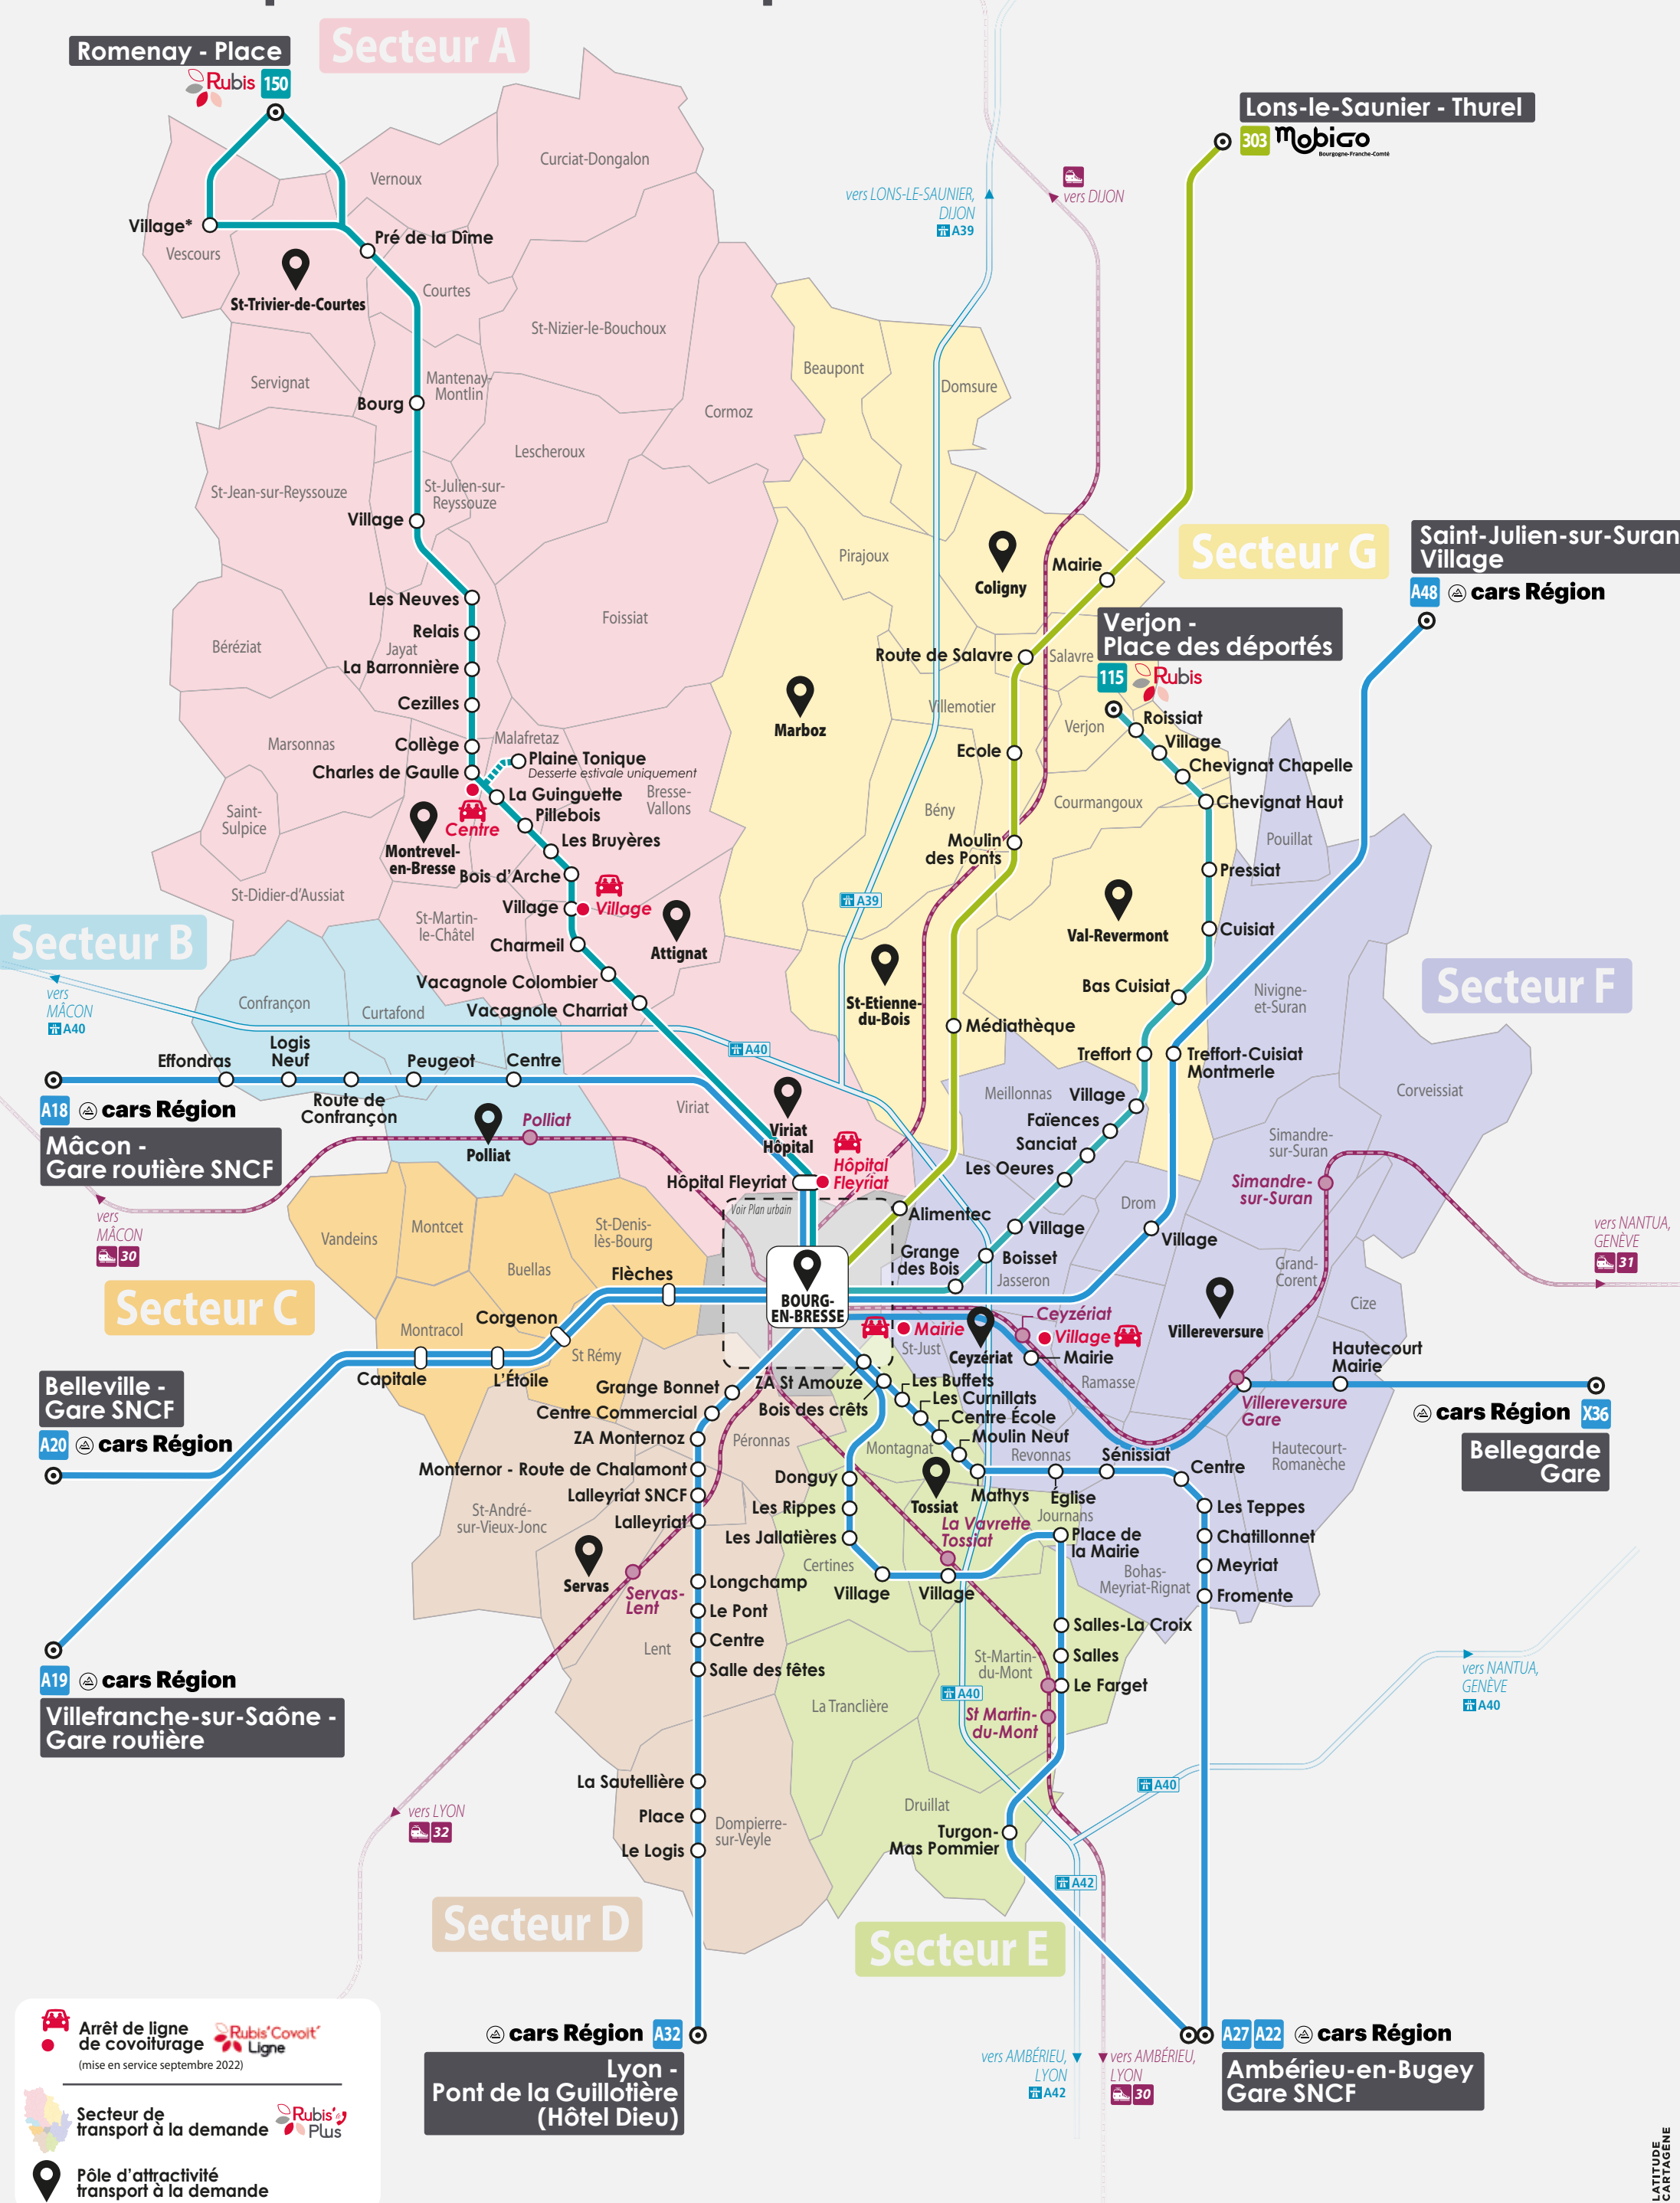

Réseau périurbain et transport à la demande

Rubis Plus
Grand Bourg Mobilités

TRANSPORT À LA DEMANDE

74 COMMUNES DESSERVIES

RUBIS PLUS PERMET DE RELIER LES COMMUNES :
- À BOURG-EN-BRESSE
- À DES PÔLES D'ATTRACTIVITÉ SYMBOLISÉS PAR LE SIGLE SUR LA CARTE.

LES + DU SERVICE

- Ouvert à tous, sur réservation
- Du lundi au samedi, hors jours fériés
- 74 communes réparties en 7 secteurs. Reportez vous à la carte périurbaine.
- Entre 3 et 5 allers/retours par jour proposés par secteur
- De point d'arrêt à point d'arrêt, depuis toutes les communes vers Bourg-en-Bresse et les pôles d'attractivité de votre secteur.
- Horaires d'arrivée et de départ garantis à Bourg-en-Bresse et aux pôles d'attractivité de chaque secteur
- Accessible avec les titres du réseau Rubis (à l'exception du titre 1 Aller/Retour par Jour Scolaire)
- Conditions d'accès : certains horaires sont réservés aux personnes non scolarisés dans le primaire et le secondaire en période scolaire. Les élèves doivent privilégier les cars scolaires Rubis-Plus.

EN PRATIQUE

Du lundi au samedi de 8h à 19h

1. Je consulte les horaires et choisis mon horaire d'arrivée sur le site internet www.rubis-grandbourg.fr
2. Je réserve mon déplacement au 04 57 38 37 01
3. Mon horaire de départ est confirmé à l'avance en fin d'après-midi par sms, appel ou mail
4. Je me présente à l'arrêt 5 minutes avant l'heure de départ
5. Je monte, je valide mon titre si j'en ai un ou j'achète un ticket unité auprès du conducteur
6. J'arrive à destination pour mes rendez-vous

UN NUMÉRO UNIQUE POUR TOUTES VOS RÉSERVATIONS RUBIS PLUS

... 04 57 38 37 01 ...

Du lundi au samedi de 8h00 à 19h00 (SAUF JOURS FÉRIÉS)

Rubis Vélo
Grand Bourg Mobilités

Je m'inscris sur mon navigateur Web
rubis.ecovelo.mobi
ou
Je télécharge l'application
Rubis - vélo libre-service

LES + DU SERVICE

- La liberté du vélo, sans l'entretien
- Des vélos disponibles 7j/7 et 24h/24
- 19 stations à Bourg-en-Bresse, Péronnas, Viriat et Saint-Denis-Lès-Bourg
- Une situation idéale pour les déplacements en ville
- La possibilité de louer une batterie et le vélo devient électrique
- Un service ouvert à tous :
  Abonné mensuel ou annuel au réseau Rubis ?
  L'abonnement Rubis Vélo est inclus et gratuit
  Pas abonné à Rubis ?
  Souscrivez à un forfait : journalier, hebdomadaire, mensuel ou annuel

FORFAITS				OPTION ASSISTANCE ÉLECTRIQUE
JOUR	SEMAINE	MOIS	ANNÉE	
1,30 €	5 €	10 €	30 €	Location d'une batterie : MOIS 10 € ANNÉE 60 €
1ère HEURE OFFERTE (pour chaque location)				

1€ / HEURE supplémentaire