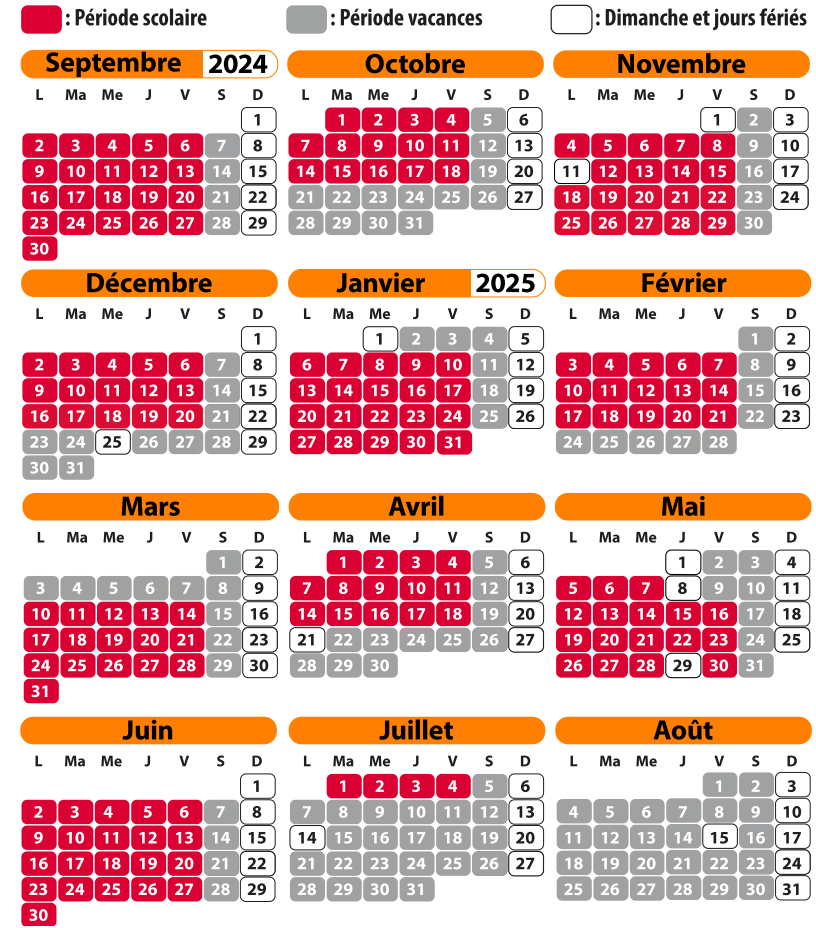

Centre Pénitentiaire	7:43	-	10:20	-	12:57	14:24	-	-	18:09	19:35
	Providence	7:44	-	10:21	-	12:58	14:25	-	-	18:10	19:36
	Valéry	7:48	-	10:25	-	13:02	14:29	-	-	18:14	19:40
	Plein Soleil	7:48	-	10:25	-	13:02	14:29	-	-	18:14	19:40
	Bourg Lycées	7:49	-	10:26	-	13:03	14:30	-	-	18:15	19:41
	Labalme	7:50	-	10:27	-	13:04	14:31	-	-	18:16	19:42
	Voltaire	7:51	-	10:28	-	13:05	14:32	-	-	18:17	19:43
	Baudin	7:52	-	10:29	-	13:06	14:33	-	-	18:18	19:44
	Victoire Gare	7:53	9:01	10:30	11:39	13:07	14:34	15:42	16:50	18:19	19:45
	Citadelle	7:53	9:01	10:30	11:39	13:07	14:34	15:42	16:50	18:19	19:45
	Mas	7:54	9:02	10:31	11:40	13:08	14:35	15:43	16:51	18:20	19:46
	Voisin	7:55	9:03	10:32	11:41	13:09	14:36	15:44	16:52	18:21	19:47
	Jarrin	7:56	9:04	10:33	11:42	13:10	14:37	15:45	16:53	18:22	19:48
	Charité Université	7:56	9:04	10:33	11:42	13:10	14:37	15:45	16:53	18:22	19:48
	Schweitzer	7:57	9:05	10:34	11:43	13:11	14:38	15:46	16:54	18:23	19:49
	Mâcon	7:58	9:06	10:35	11:44	13:12	14:39	15:47	16:55	18:24	19:50
	Parc	7:59	9:07	10:36	11:45	13:13	14:40	15:48	16:56	18:25	19:51
	Neuve	8:00	9:08	10:37	11:46	13:14	14:41	15:49	16:57	18:26	19:52
	Fort	8:01	9:09	10:38	11:47	13:15	14:42	15:50	16:58	18:27	19:53
	Ecluses	8:02	9:10	10:39	11:48	13:16	14:43	15:51	16:59	18:28	19:54
	Valvert	8:03	9:11	10:40	11:49	13:17	14:44	15:52	17:00	18:29	19:55
	Liavoies	8:04	9:12	10:41	11:50	13:18	14:45	15:53	17:01	18:30	19:56
	Majornas	8:04	9:12	10:41	11:50	13:18	14:45	15:53	17:01	18:30	19:56
	Arago	8:05	9:13	10:42	11:51	13:19	14:46	15:54	17:02	18:31	19:57
	Buidon	8:06	9:14	10:43	11:52	13:20	14:47	15:55	17:03	18:32	19:58
	CPA	8:07	9:15	10:44	11:53	13:21	14:48	15:56	17:04	18:33	19:59
	Marboz	8:09	9:17	10:46	11:55	13:23	14:50	15:58	17:06	18:35	20:01
	Miche	8:10	9:18	10:47	11:56	13:24	14:51	15:59	17:07	18:36	20:02
	Dépot Rubis	8:12	9:20	10:49	11:58	13:26	14:53	16:01	17:09	18:38	20:04
	D'Arsonval	8:13	9:21	10:50	11:59	13:27	14:54	16:02	17:10	18:39	20:05
	Thimonnier	8:15	9:23	10:52	12:01	13:29	14:56	16:04	17:12	18:41	20:07
	Seguin	8:16	9:24	10:53	12:02	13:30	14:57	16:05	17:13	18:42	20:08
	Pont des Chèvres	8:17	9:25	10:54	12:03	13:31	14:58	16:06	17:14	18:43	20:09
	Blanchisseries	8:18	9:26	10:55	12:04	13:32	14:59	16:07	17:15	18:44	20:10
	Moulin de Rozières	8:19	9:27	10:56	12:05	13:33	15:00	16:08	17:16	18:45	20:11
	Carré Amiot (Quai F)	8:21	9:29	10:58	12:07	13:35	15:02	16:10	17:18	18:47	20:13

Tôt le matin, en soirée et le dimanche, Rubis'Plus Time prend le relai du réseau de bus. Réservez votre trajet sur l'application Rubis'Plus ou par téléphone au 04.57.38.37.01

Rubis Grand Bourg Mobilités
info@rubis.grandbourg.fr

www.rubis.grandbourg.fr

Téléchargez l'application Rubis

Arrêt accessible.
Agence Grand Bourg Mobilités.
Station de vélo en libre-service Rubis'Vélo.
Arrêt navette Rubis'City.
Arrêt Rubis'Coivoit' Ligne.

Ces horaires sont à titre indicatif et sont susceptibles d'être ajustés. Seuls les horaires affichés aux arrêts et sur www.rubis.grandbourg.fr font foi. Le réseau ne circule pas le dimanche et les jours fériés, téléchargez l'application Rubis' Plus' Time pour réserver votre trajet.