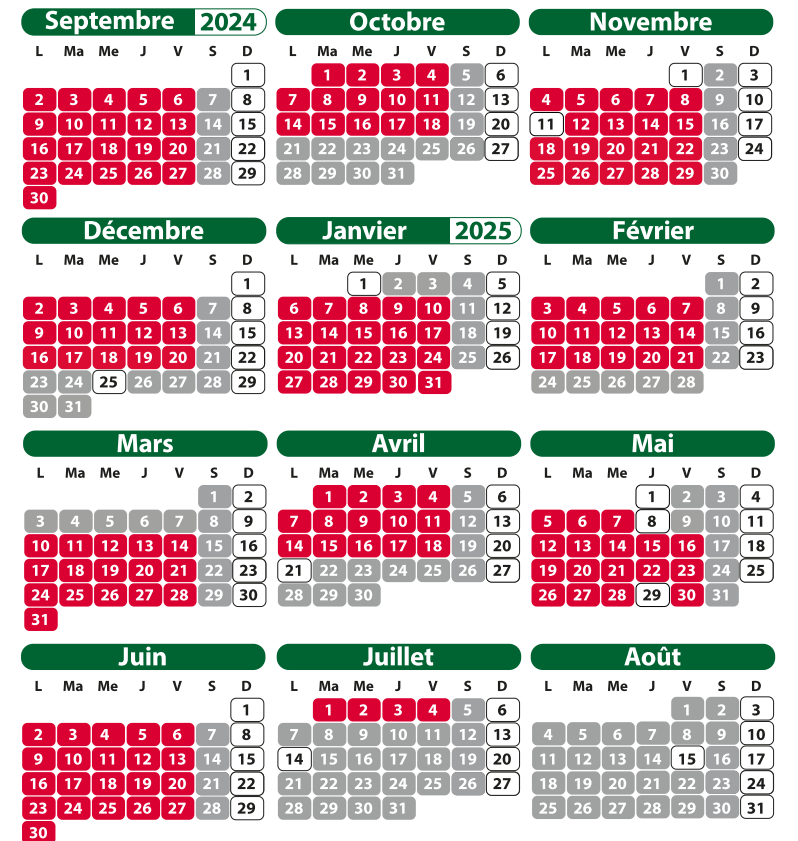

a : Plaine tonique desservie les samedis toute l'année et du lundi au samedi l'été

Arrêt navette Rubis'City. Arrêt Rubis'Coivoit' Ligne.

Ces horaires sont à titre indicatif et sont susceptibles d'être ajustés. Seuls les horaires affichés aux arrêts et sur www.rubis.grandbourg.fr font foi. Le réseau ne circule pas le dimanche et les jours fériés, téléchargez l'application Rubis'Plus Time pour réserver votre trajet.

CALENDRIER VOYAGEUR

■ : Période scolaire ■ : Période vacances □ : Dimanche et jours fériés

En zone périurbaine, utilisez Rubis'Plus en correspondance avec la ligne de car pour vous rendre dans votre commune.
Réservez votre trajet sur l'application Rubis'Plus ou par téléphone au 04.57.38.37.01

Rubis Grand Bourg Mobilités
info@rubis.grandbourg.fr

www.rubis.grandbourg.fr

Téléchargez l'application Rubis