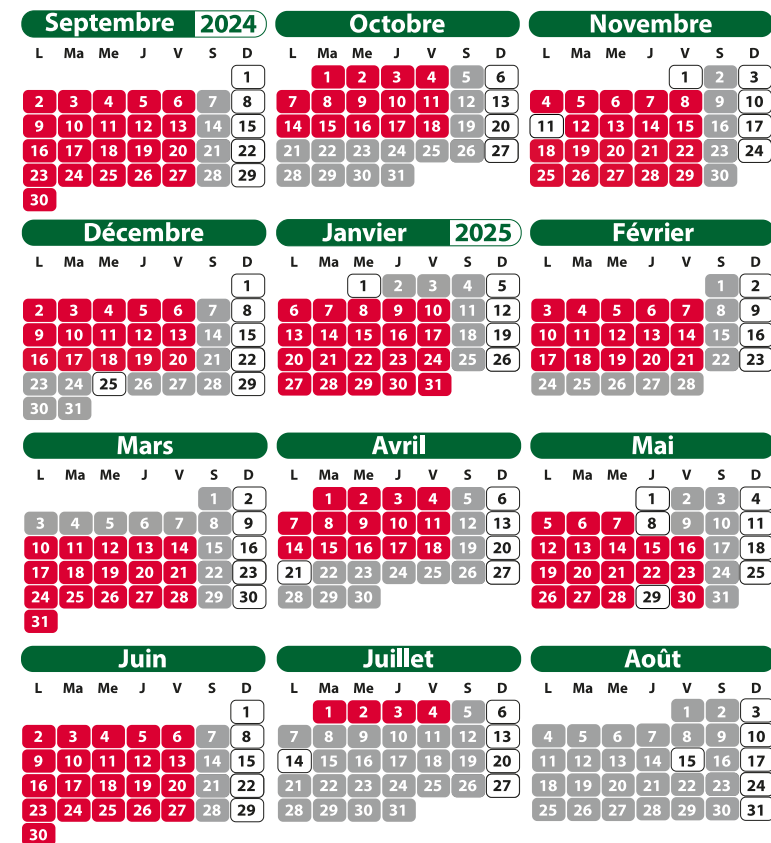

^a : Plaine tonique desservie les samedis toute l'année et du lundi au samedi l'été Arrêt accessible. Agence Grand Bourg Mobilités. Station de vélo en libre-service Rubis'Vélo.

Arrêt navette Rubis'City. Arrêt Rubis'Coivoit' Ligne.

Ces horaires sont à titre indicatif et sont susceptibles d'être ajustés. Seuls les horaires affichés aux arrêts et sur www.rubis.grandbourg.fr font foi. Le réseau ne circule pas le dimanche et les jours fériés, téléchargez l'application Rubis'Plus Time pour réserver votre trajet.

CALENDRIER VOYAGEUR

: Période scolaire : Période vacances : Dimanche et jours fériés

En zone périurbaine, utilisez Rubis'Plus en correspondance avec la ligne de car pour vous rendre dans votre commune.
Réservez votre trajet sur l'application Rubis'Plus ou par téléphone au 04.57.38.37.01

Rubis Grand Bourg Mobilités
info@rubis.grandbourg.fr

www.rubis.grandbourg.fr

Téléchargez l'application Rubis