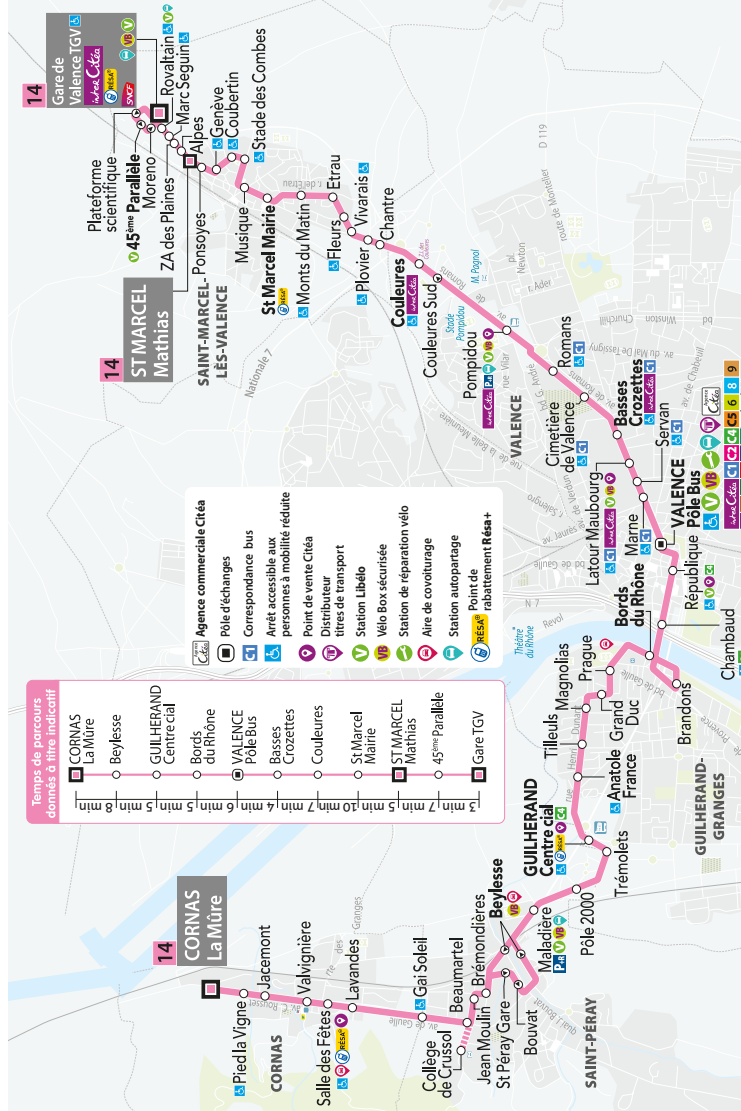

*Sauf samedi
  Dessert le Collège de Crussol devant l'établissement à 7h50, 8h41 sauf pendant les petites vacances scolaires
  Dessert le marché de ST Péray le mercredi à ST Péray Mairie à 9h11, 9h41 et 10h16
  Dessert le Collège de Crussol devant l'établissement à 13h16 sauf le mercredi et pendant les petites vacances scolaires

AGENCE CITÉA
VALENCE
11 bis Boulevard d'Alsace
du lundi au vendredi :
7h à 18h30
Samedi et été* :
8h30 à 12h30 et de 13h30 à 18h
HORAIRES D'ÉTÉ*
Du lundi 13 juillet au vendredi 14 août 2020

vrd-mobilites.fr | 04 75 600 626 | SUIVEZ-NOUS SUR

HORAIRES VALABLES
DU 2 SEPTEMBRE 2019 AU 29 AOÛT 2020

15

VALENCE Pôle Bus
ST MARCEL Chapelle

vrd-mobilites.fr | 04 75 600 626 | SUIVEZ-NOUS SUR

SIMPLIFIEZ vos déplacements

DESIGN BY EVE - CITÉA, droits de reproduction réservés. Ne pas jeter sur la voie publique.