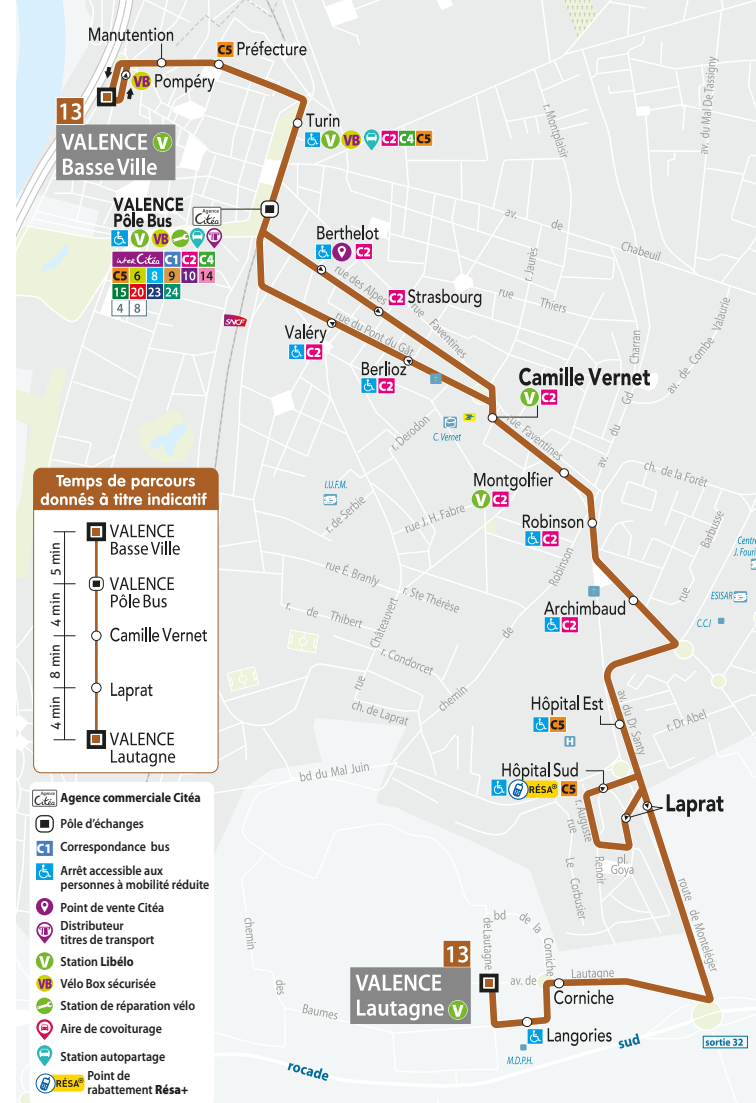

> Samedi toute l'année et du lundi au vendredi pendant l'été

VALENCE LAUTAGNE*	07:01	07:31	08:01	08:31	09:01	09:31	10:01	10:31	11:01	11:31	12:01	12:31	13:01	13:31	14:01	14:31	15:01	15:31	16:01	16:31	17:01	17:31	18:01	18:31	19:01
LAPRAT	07:06	07:36	08:06	08:36	09:06	09:36	10:06	10:36	11:06	11:36	12:06	12:36	13:06	13:36	14:06	14:36	15:06	15:36	16:06	16:36	17:06	17:36	18:06	18:36	19:06
CAMILLE VERNET	07:14	07:44	08:14	08:44	09:14	09:44	10:14	10:44	11:14	11:44	12:14	12:44	13:14	13:44	14:14	14:44	15:14	15:44	16:14	16:44	17:14	17:44	18:14	18:44	19:14
VALENCE POLE BUS QUAI D	07:20	07:50	08:20	08:50	09:20	09:50	10:20	10:50	11:20	11:50	12:20	12:50	13:20	13:50	14:20	14:50	15:20	15:50	16:20	16:50	17:20	17:50	18:20	18:50	19:20
VALENCE BASSE VILLE	07:25	07:55	08:25	08:55	09:25	09:55	10:25	10:55	11:25	11:55	12:25	12:55	13:25	13:55	14:25	14:55	15:25	15:55	16:25	16:55	17:25	17:55	18:25	18:55	19:25

* sauf samedi

> **Été** : du lundi 29 juin au vendredi 28 août 2020

> Les bus ne circulent pas le 25 décembre, le 1er janvier et 1er mai

vr-d-mobilites.fr | 04 75 600 626 | SUIVEZ-NOUS SUR

SIMPLIFIEZ vos déplacements