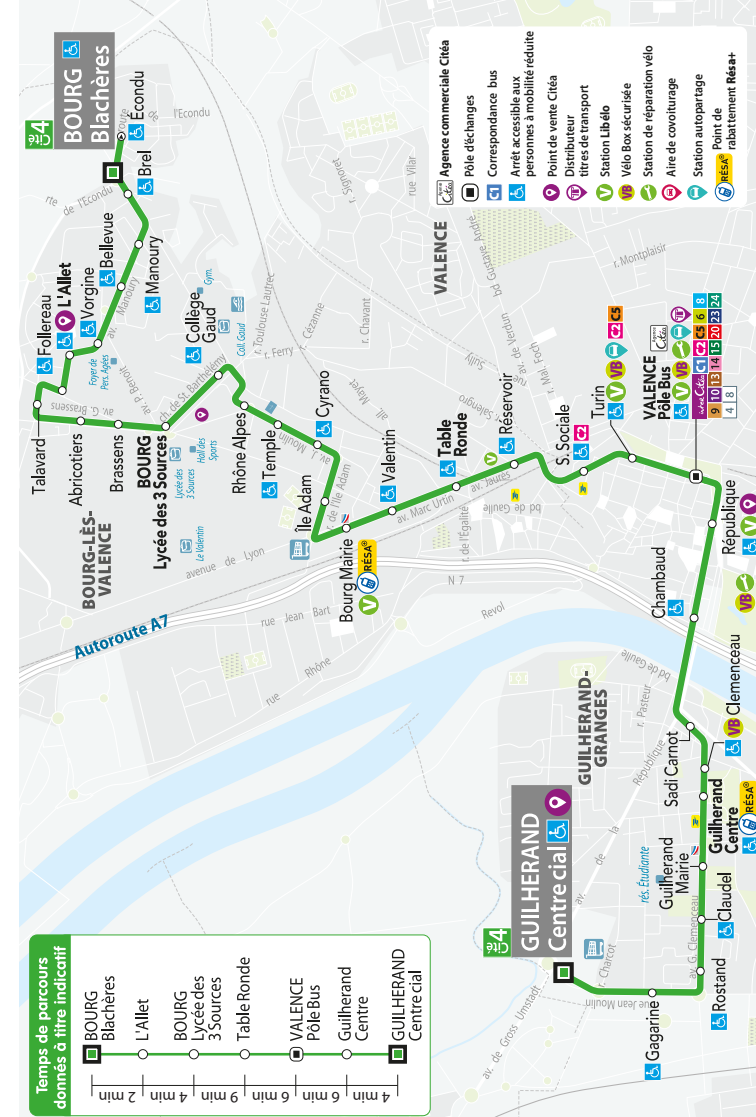

BOURG BLACHERES	13:04	13:24	13:44	14:04	14:24	14:44	15:04	15:24	15:44	16:04	16:24	16:44	17:04	17:24	17:44	18:04	18:24	18:50	19:20	19:50
L'ALLET	13:07	13:26	13:46	14:06	14:26	14:46	15:06	15:26	15:46	16:06	16:26	16:46	17:06	17:26	17:46	18:06	18:27	18:53	19:23	19:53
BOURG LYCEE DES 3 SOURCES	13:10	13:29	13:49	14:09	14:29	14:49	15:09	15:29	15:49	16:09	16:29	16:49	17:09	17:29	17:49	18:09	18:31	18:56	19:26	19:56
TABLE RONDE	13:19	13:39	13:59	14:19	14:39	14:59	15:19	15:39	15:59	16:19	16:39	16:59	17:19	17:39	17:59	18:19	18:40	19:05	19:35	20:05
VALENCE POLE BUS QUAI B	13:25	13:45	14:05	14:25	14:45	15:05	15:25	15:45	16:05	16:25	16:45	17:05	17:25	17:45	18:05	18:25	18:45	19:10	19:40	20:10
GUILHERAND CENTRE	13:30	13:50	14:10	14:30	14:50	15:10	15:30	15:50	16:10	16:30	16:50	17:10	17:30	17:50	18:10	18:30	18:49	19:14	19:44	20:14
GUILHERAND CENTRE CIAL	13:34	13:54	14:14	14:34	14:54	15:14	15:34	15:54	16:14	16:34	16:54	17:14	17:34	17:54	18:14	18:34	18:53	19:18	19:48	20:18

1. > **Petites Vacances scolaires :**
   - Toussaint : du lundi 21 au jeudi 31 octobre 2019
   - Noël : du lundi 23 décembre 2019 au vendredi 3 janvier 2020
   - Hiver : du lundi 24 février au vendredi 6 mars 2020
   - Printemps : du lundi 20 au jeudi 30 avril 2020
   - Ascension : vendredi 22 mai 2020

> **Été :** du lundi 29 juin au vendredi 28 août 2020

> **Les bus ne circulent pas le 25 décembre, le 1er janvier et 1er mai**

AGENCE CITÉA

VALENCE

11 bis Boulevard d'Alsace
du lundi au vendredi :
7h à 18h30

Samedi et été* :
8h30 à 12h30 et de 13h30 à 18h

HORAIRES D'ÉTÉ*
Du lundi 13 juillet au vendredi 14 août 2020

DESIGN BY EVE - CITÉA, droits de reproduction réservés. Ne pas jeter sur la voie publique.

vr-d-mobilites.fr | 04 75 600 626 | SUIVEZ-NOUS SUR

SIMPLIFIEZ vos déplacements