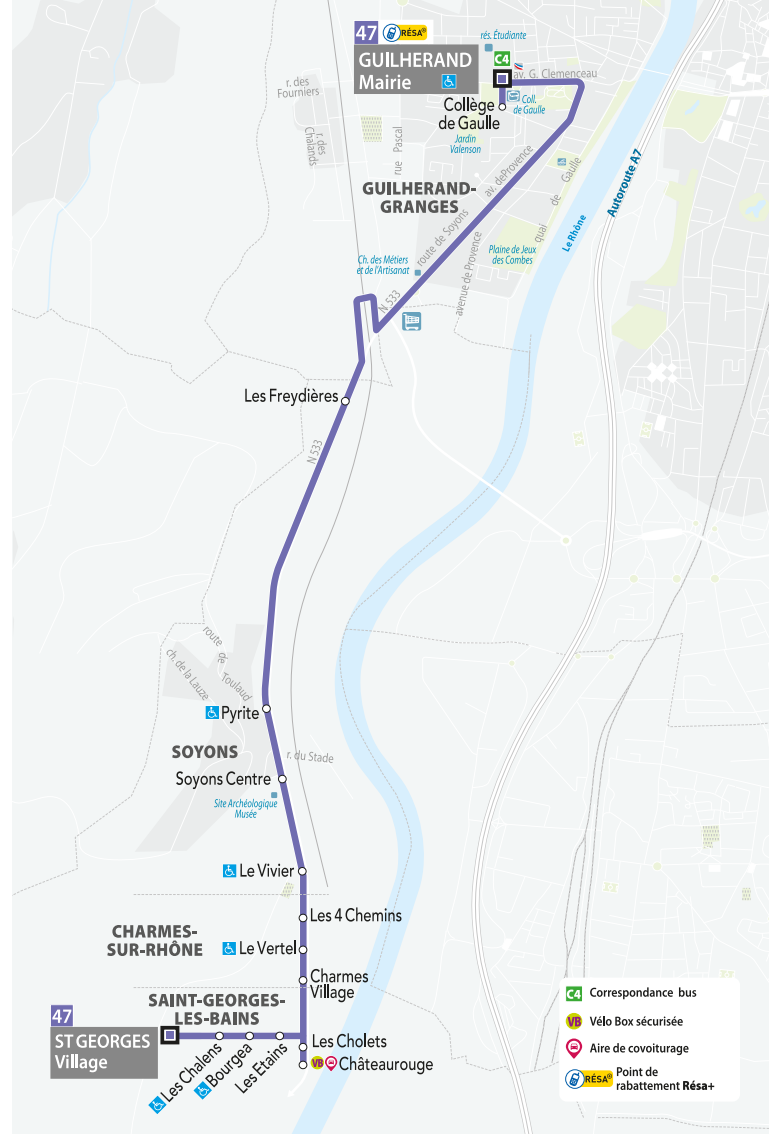

AGENCE CITÉA

VALENCE

11 bis Boulevard d'Alsace

du lundi au vendredi :
7h à 18h30

Samedi et été* :
8h30 à 12h30 et de 13h30 à 18h

HORAIRES D'ÉTÉ*

Du lundi 13 juillet au vendredi 14 août 2020

vrd-mobilites.fr

| 04 75 600 626 | SUIVEZ-NOUS SUR

SIMPLIFIEZ vos déplacements

47

de ST GEORGES Village vers GUILHERAND Mairie VALENCE Gare routière

> En période scolaire

CIRCUITS	47.03	47.01	47.05	47.07	47.05
	LMMJV	LMMJV	LMMJV	LMMJV	LMMJV
CHATEAUROUGE	06:45				
LES CHOLETS	06:47				
ST GEORGES VILLAGE	06:54		07:11		08:15
LES CHALENS	06:57		07:14		08:18
BOURGEA	06:58		07:15		08:19
LES ETAINS	07:00		07:17		08:21
CHARMES CENTRE	07:03		07:20	07:20	08:24
LE VERTEL	07:05	07:05	07:22	07:22	08:26
LES 4 CHEMINS	07:07	07:07	07:24	07:24	08:28
LE VIVIER	07:09	07:09	07:26	07:26	08:30
SOYONS CENTRE	07:10	07:10	07:27	07:27	08:31
PYRITE	07:12	07:12	07:29	07:29	08:33
LES FREYDIERES	07:15	07:15	07:32	07:32	08:36
ROUTE DE SOYONS	07:20	07:20			
COLLEGE DE GAULLE			07:44	07:44	08:46
GUILHERAND MAIRIE			07:45		08:47
SADI CARNOT	07:24	07:24			
VALENCE GARE ROUTIERE	07:34	07:34			

> Petites Vacances scolaires :

- Toussaint : du lundi 21 au jeudi 31 octobre 2019
- Noël : du lundi 23 décembre 2019 au vendredi 3 janvier 2020
- Hiver : du lundi 24 février au vendredi 6 mars 2020
- Printemps : du lundi 20 au jeudi 30 avril 2020
- Ascension : vendredi 22 mai 2020

> Les cars ne circulent pas les jours fériés

- Correspondance bus
- Vélo Box sécurisée
- Aire de covoiturage
- Point de rabattement Résa*