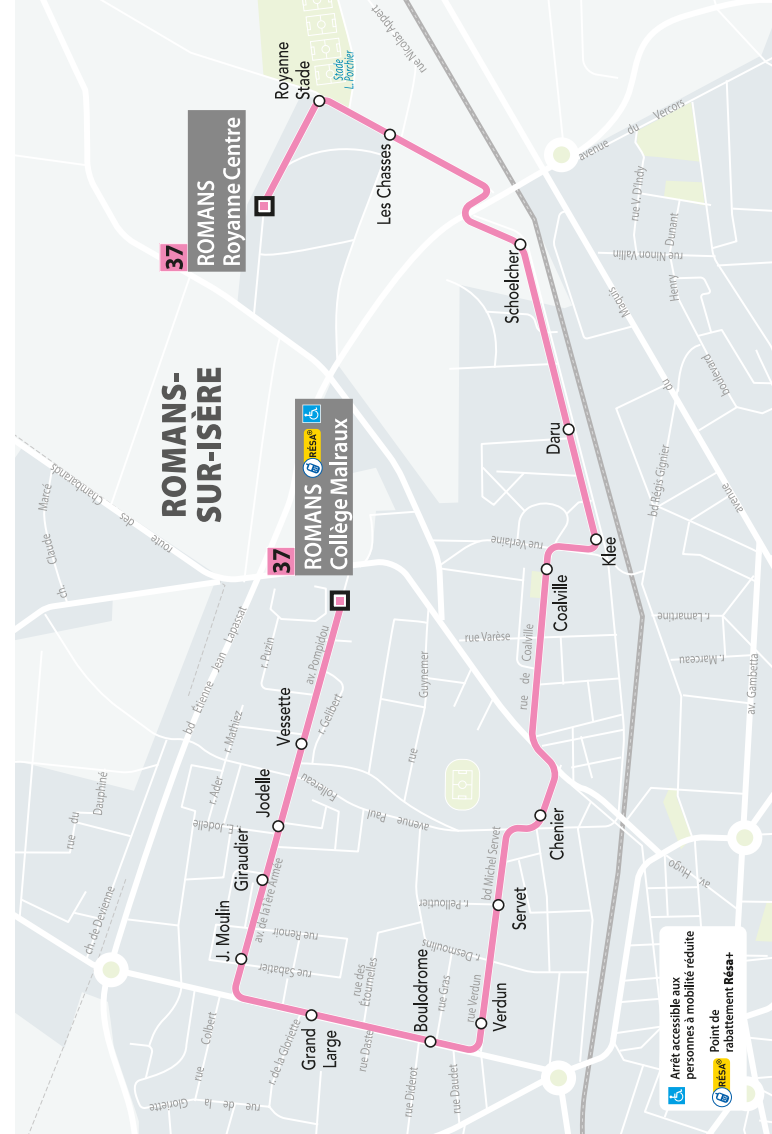

AGENCE CITÉA

ROMANS

Gare multimodale
2 Boulevard Gabriel Péri
du lundi au vendredi :
6h30 à 18h15

Samedi et été* :
8h30 à 12h30 et de 13h30 à 18h

HORAIRES D'ÉTÉ*
Du lundi 13 juillet au vendredi 14 août 2020

vrd-mobilites.fr

| 04 75 600 626 | SUIVEZ-NOUS SUR

DESIGN BY EVE - CITÉA, droits de reproduction réservés. Ne pas jeter sur la voie publique.

37

de ROMANS Collège Malraux vers ROMANS Royanne Centre

> En période scolaire

	LMMJV	LMaJV	LMaJV
ROMANS COLLEGE MALRAUX	12:05	16:05	17:05
VESETTE	12:05	16:05	17:05
JODELLE	12:06	16:06	17:06
GIRAUDIER	12:06	16:06	17:06
J. MOULIN	12:07	16:07	17:07
GRAND LARGE	12:08	16:08	17:08
BOULODROME	12:09	16:09	17:09
VERDUN	12:09	16:09	17:09
SERVET	12:10	16:10	17:10
CHENIER	12:11	16:11	17:11
LACOSTE	12:12	16:12	17:12
COALVILLE	12:13	16:13	17:13
KLEE	12:14	16:14	17:14
DARU	12:15	16:15	17:15
SCHOELCHER	12:17	16:17	17:17
LES CHASSES	12:19	16:19	17:19
ROYANNE STADE	12:19	16:19	17:19
ROMANS ROYANNE CENTRE	12:21	16:21	17:21

> Petites Vacances scolaires :

- Toussaint : du lundi 21 au jeudi 31 octobre 2019
- Noël : du lundi 23 décembre 2019 au vendredi 3 janvier 2020
- Hiver : du lundi 24 février au vendredi 6 mars 2020
- Printemps : du lundi 20 au jeudi 30 avril 2020
- Ascension : vendredi 22 mai 2020

> Les cars ne circulent pas les jours fériés

Avès accessible aux
personnes à mobilité réduite
Point de
rabattement Résa+

SIMPLIFIEZ vos déplacements

Valence Romans
DÉPLACEMENTS