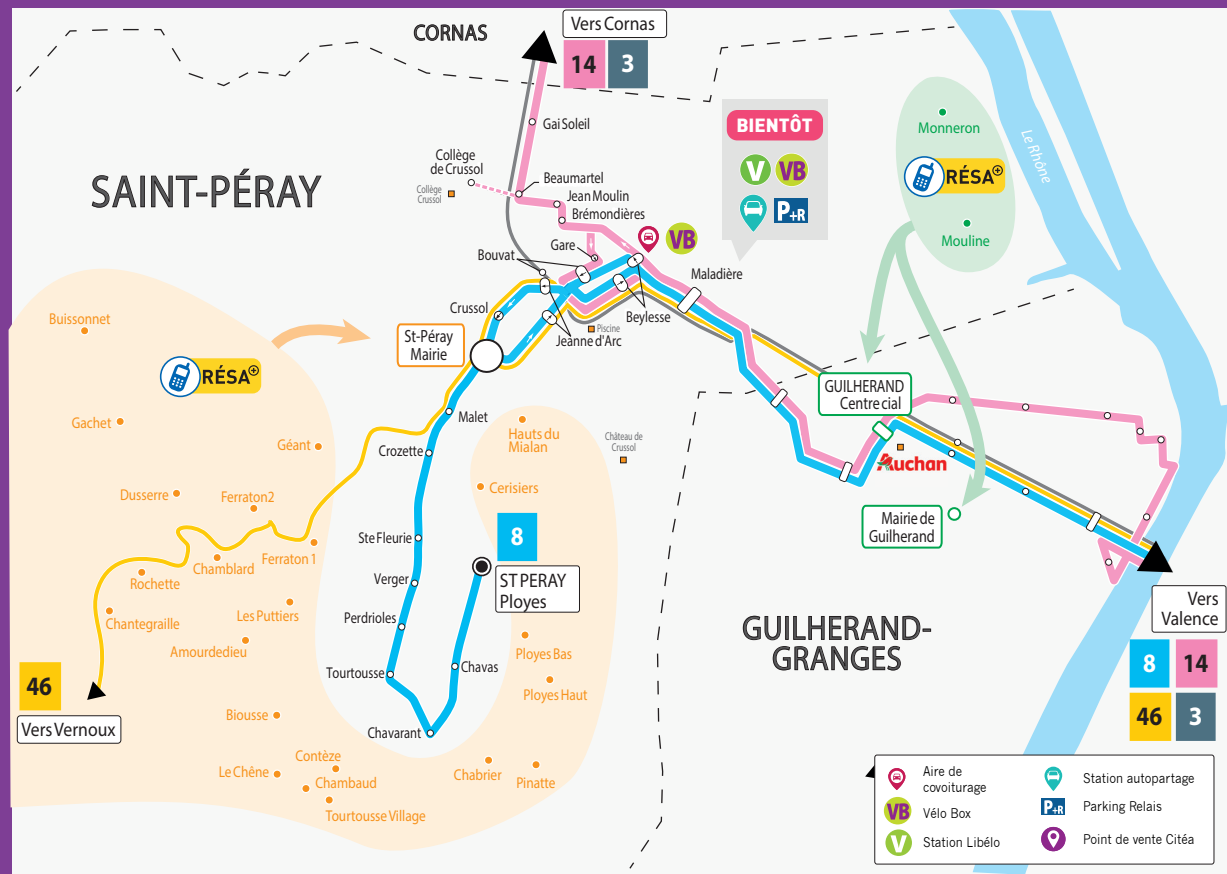

44 vélostations
réparties sur Valence, Bourg-lès-Valence, Alixan, Guilhaud-Granges et prochainement Portes-lès-Valence, Saint-Péray, Romans-sur-Isère et Bourg-de-Péage

+ STATIONNEZ VOTRE VÉLO EN TOUTE SÉCURITÉ !

VOS LIGNES

- 8** ST-PÉRAY <-> Centre Pénitentiaire/ Guimand Ployes
- 14** CORNAS <-> ST MARCEL La Mûre Mathias / GARE TGV
- 46** VERNOUX <-> VALENCE Gare Routière
- EXP** LIGNES EXPRESS
Desserte des principaux établissements scolaires.
Services ouverts à l'ensemble des voyageurs.
Plus d'infos sur vrd-mobilites.fr
- RÉSAs** SERVICE RÉSAs+
Service de Transport à la Demande.
Réservez votre trajet au 04 75 600 626.
Plus d'infos sur vrd-mobilites.fr
- Ligne de la Région Auvergne-Rhône-Alpes ouverte aux voyageurs Citéa :
- 3** TOURNON <-> VALENCE Gare Routière

Votre ligne de bus préférentielle 8

VOTRE AGENCE

**11 Bis Boulevard d'Alsace
Pôle Bus**

Du lundi au vendredi
de 7h à 18h30
Samedi et été* de 8h30
à 12h30 et de 13h30 à 18h

*Été : du lundi 13 juillet au vendredi 14 août 2020