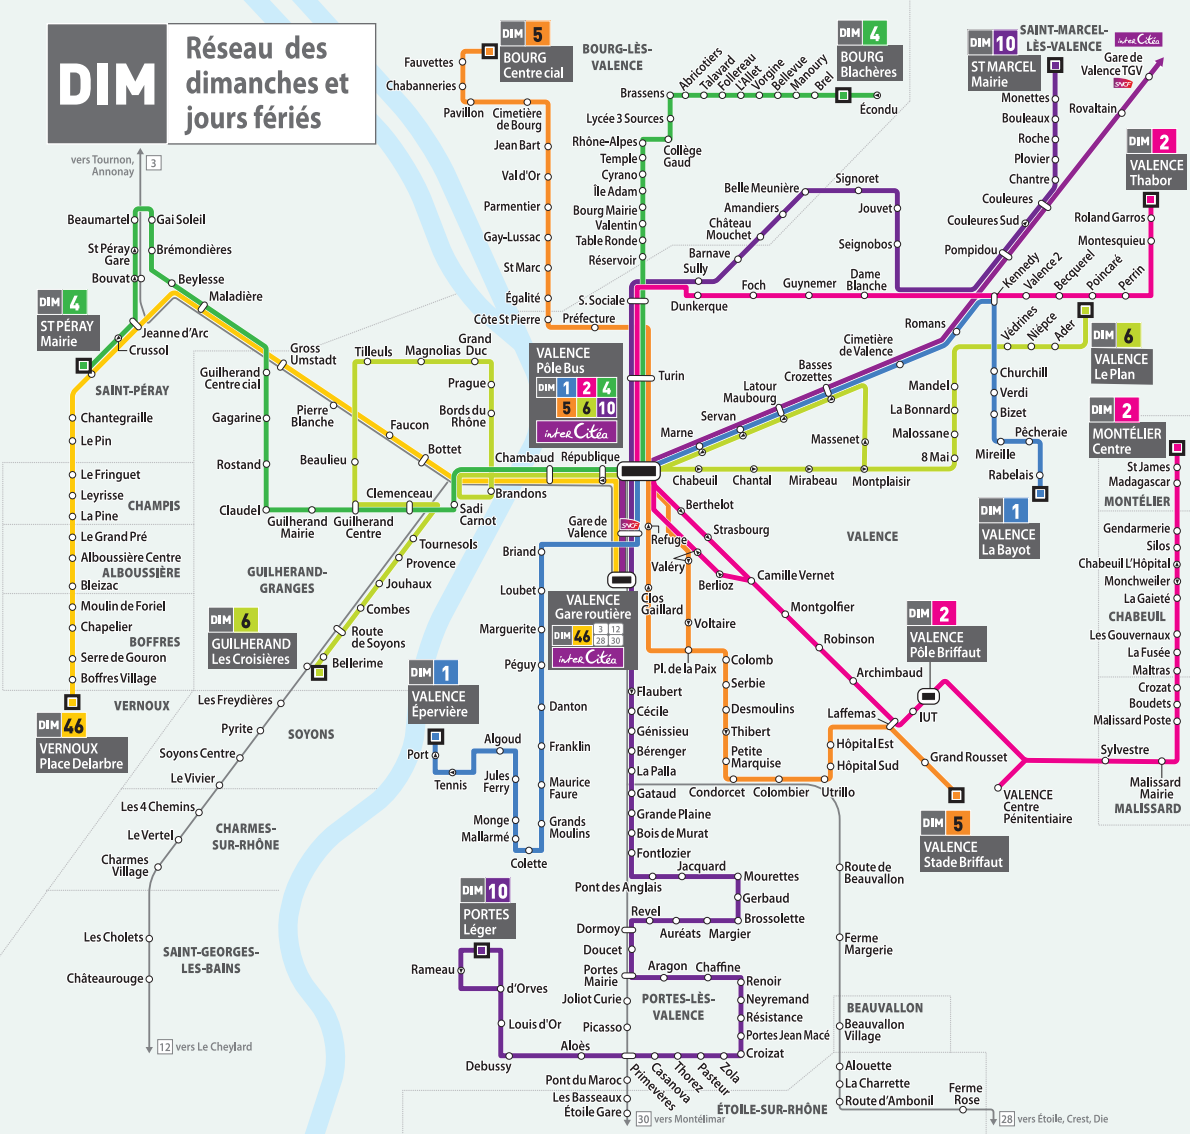

> Horaires donnés à titre indicatif. Le bus peut être retardé par des difficultés de circulation. Merci de votre compréhension vis-à-vis du conducteur.

> A l'arrêt, faites signe au conducteur. Préparez votre monnaie ou votre carte.

> Le billet unité s'achète :
- auprès du conducteur
- et prochainement sur le site ou l'application.

> Validez votre carte OÜRA! ou votre e-billet à chaque montée y compris en correspondance.

> Veillez à valider votre billet unité lorsque vous effectuez une correspondance.

DIM 1

de VALENCE La Bayot vers VALENCE Epervière

VALENCE LA BAYOT	08:02	08:47	09:32	10:17	11:02	11:47	13:42
CHURCHILL	08:08	08:53	09:38	10:23	11:08	11:53	13:48
KENNEDY	08:10	08:55	09:40	10:25	11:10	11:55	13:50
BASSES CROZETTES	08:15	09:00	09:45	10:30	11:15	12:00	13:55
VALENCE POLE BUS QUAI A	08:20	09:05	09:50	10:35	11:20	12:05	14:00
DANTON	08:27	09:12	09:57	10:42	11:27	12:12	14:07
MALLARME	08:31	09:16	10:01	10:46	11:31	12:16	14:11
VALENCE ALGOUD	08:35	09:20	10:05	10:50	11:35	12:20	14:15
VALENCE EPERVIERE	08:39	09:24	10:09	10:54	11:39	12:24	14:19

VALENCE LA BAYOT	14:27	15:12	15:57	16:42	17:27	18:12	18:57
CHURCHILL	14:33	15:18	16:03	16:48	17:33	18:18	19:03
KENNEDY	14:35	15:20	16:05	16:50	17:35	18:20	19:05
BASSES CROZETTES	14:40	15:25	16:10	16:55	17:40	18:25	19:10
VALENCE POLE BUS QUAI A	14:45	15:30	16:15	17:00	17:45	18:30	19:15
DANTON	14:52	15:37	16:22	17:07	17:52	18:37	19:22
MALLARME	14:56	15:41	16:26	17:11	17:56	18:41	19:26
VALENCE ALGOUD	15:00	15:45	16:30	17:15	18:00	18:45	19:30
VALENCE EPERVIERE	15:04	15:49	16:34	17:19	18:04	18:49	19:34

de VALENCE Epervière vers VALENCE La Bayot

VALENCE EPERVIERE	08:01	08:46	09:31	10:16	11:01	11:46	13:41
VALENCE ALGOUD	08:05	08:50	09:35	10:20	11:05	11:50	13:45
MALLARME	08:08	08:53	09:38	10:23	11:08	11:53	13:48
DANTON	08:13	08:58	09:43	10:28	11:13	11:58	13:53
VALENCE POLE BUS QUAI D	08:20	09:05	09:50	10:35	11:20	12:05	14:00
BASSES CROZETTES	08:24	09:09	09:54	10:39	11:24	12:09	14:04
KENNEDY	08:27	09:12	09:57	10:42	11:27	12:12	14:07
CHURCHILL	08:29	09:14	09:59	10:44	11:29	12:14	14:09
VALENCE LA BAYOT	08:36	09:21	10:06	10:51	11:36	12:21	14:16

VALENCE EPERVIERE	14:26	15:11	15:56	16:41	17:26	18:11	18:56
VALENCE ALGOUD	14:30	15:15	16:00	16:45	17:30	18:15	19:00
MALLARME	14:33	15:18	16:03	16:48	17:33	18:18	19:03
DANTON	14:38	15:23	16:08	16:53	17:38	18:23	19:08
VALENCE POLE BUS QUAI D	14:45	15:30	16:15	17:00	17:45	18:30	19:15
BASSES CROZETTES	14:49	15:34	16:19	17:04	17:49	18:34	19:19
KENNEDY	14:52	15:37	16:22	17:07	17:52	18:37	19:22
CHURCHILL	14:54	15:39	16:24	17:09	17:54	18:39	19:24
VALENCE LA BAYOT	15:01	15:46	16:31	17:16	18:01	18:46	19:31

DIM 2

de VALENCE Thabor vers VALENCE Pôle Briffaut MALISSARD - MONTELIER Centre