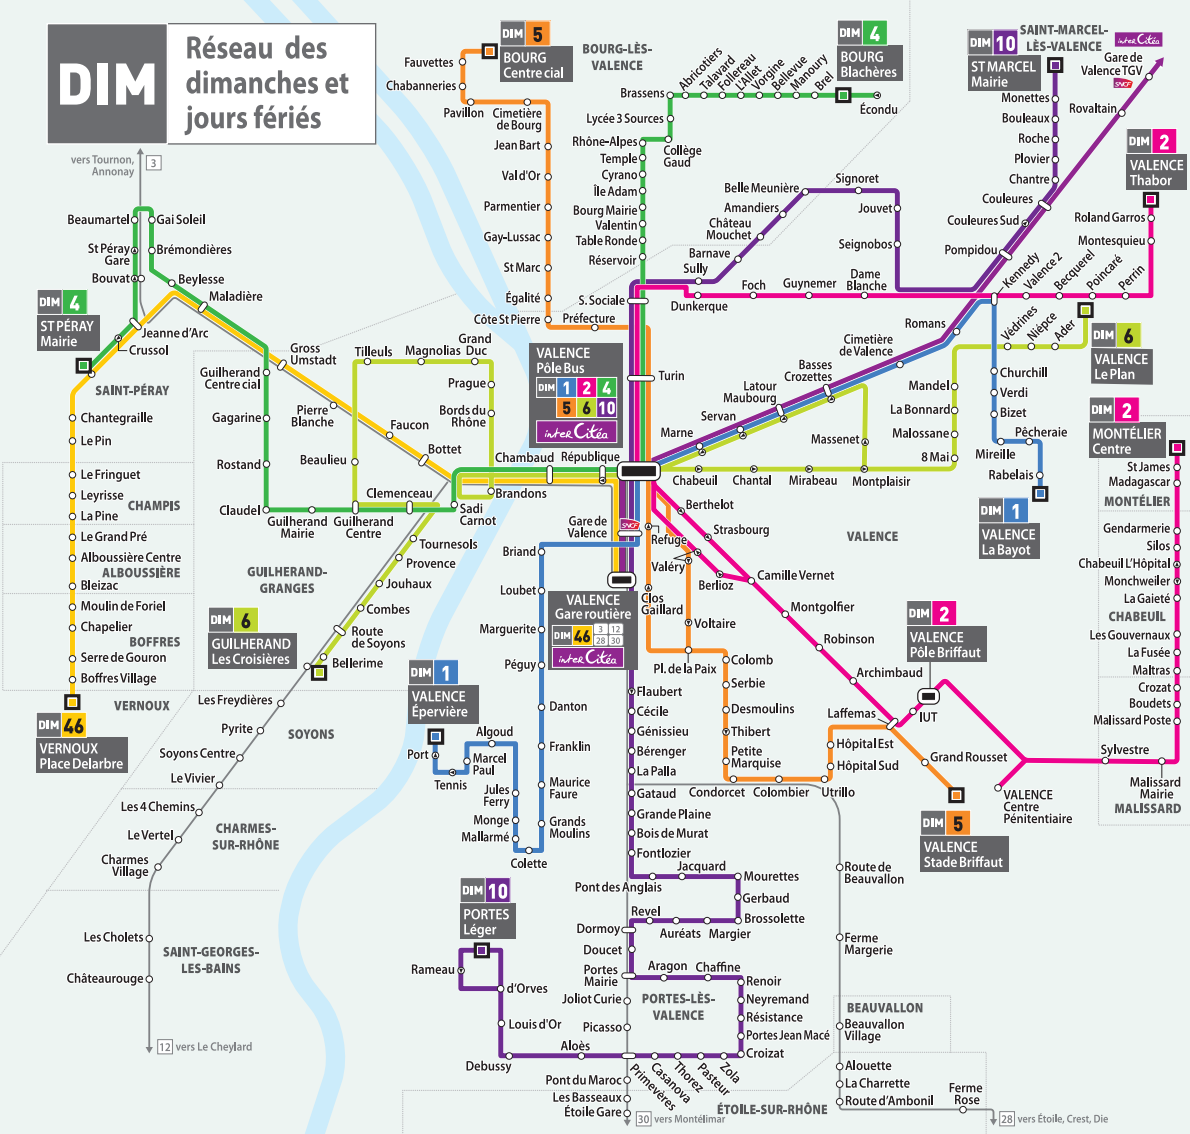

> Horaires donnés à titre indicatif. Le bus peut être retardé par des difficultés de circulation. Merci de votre compréhension vis-à-vis du conducteur.

> A l'arrêt, faites signe au conducteur. Préparez votre monnaie ou votre carte.

> Le billet unité s'achète :
- auprès du conducteur
- et prochainement sur le site ou l'application.

> Validez votre carte OÛRA! ou votre e-billet à chaque montée y compris en correspondance.

> Veillez à valider votre billet unité lorsque vous effectuez une correspondance.

DIM 1

de **VALENCE** La Bayot vers **VALENCE** Epervière

VALENCE LA BAYOT	08:02	08:47	09:32	10:17	11:02	11:47	13:42
CHURCHILL	08:08	08:53	09:38	10:23	11:08	11:53	13:48
KENNEDY	08:10	08:55	09:40	10:25	11:10	11:55	13:50
BASSES CROZETTES	08:15	09:00	09:45	10:30	11:15	12:00	13:55
VALENCE POLE BUS QUAI A	08:20	09:05	09:50	10:35	11:20	12:05	14:00
DANTON	08:27	09:12	09:57	10:42	11:27	12:12	14:07
MALLARME	08:31	09:16	10:01	10:46	11:31	12:16	14:11
VALENCE ALGOUD	08:35	09:20	10:05	10:50	11:35	12:20	14:15
VALENCE EPERVIERE	08:39	09:24	10:09	10:54	11:39	12:24	14:19

---

de **VALENCE** Epervière vers **VALENCE** La Bayot

VALENCE EPERVIERE	08:01	08:46	09:31	10:16	11:01	11:46	13:41
VALENCE ALGOUD	08:05	08:50	09:35	10:20	11:05	11:50	13:45
MALLARME	08:08	08:53	09:38	10:23	11:08	11:53	13:48
DANTON	08:13	08:58	09:43	10:28	11:13	11:58	13:53
VALENCE POLE BUS QUAI D	08:20	09:05	09:50	10:35	11:20	12:05	14:00
BASSES CROZETTES	08:24	09:09	09:54	10:39	11:24	12:09	14:04
KENNEDY	08:27	09:12	09:57	10:42	11:27	12:12	14:07
CHURCHILL	08:29	09:14	09:59	10:44	11:29	12:14	14:09
VALENCE LA BAYOT	08:36	09:21	10:06	10:51	11:36	12:21	14:16

---

de **VALENCE** Epervière vers **VALENCE** La Bayot

VALENCE EPERVIERE	14:26	15:11	15:56	16:41	17:26	18:11	18:56
VALENCE ALGOUD	14:30	15:15	16:00	16:45	17:30	18:15	19:00
MALLARME	14:33	15:18	16:03	16:48	17:33	18:18	19:03
DANTON	14:38	15:23	16:08	16:53	17:38	18:23	19:08
VALENCE POLE BUS QUAI D	14:45	15:30	16:15	17:00	17:45	18:30	19:15
BASSES CROZETTES	14:49	15:34	16:19	17:04	17:49	18:34	19:19
KENNEDY	14:52	15:37	16:22	17:07	17:52	18:37	19:22
CHURCHILL	14:54	15:39	16:24	17:09	17:54	18:39	19:24
VALENCE LA BAYOT	15:01	15:46	16:31	17:16	18:01	18:46	19:31