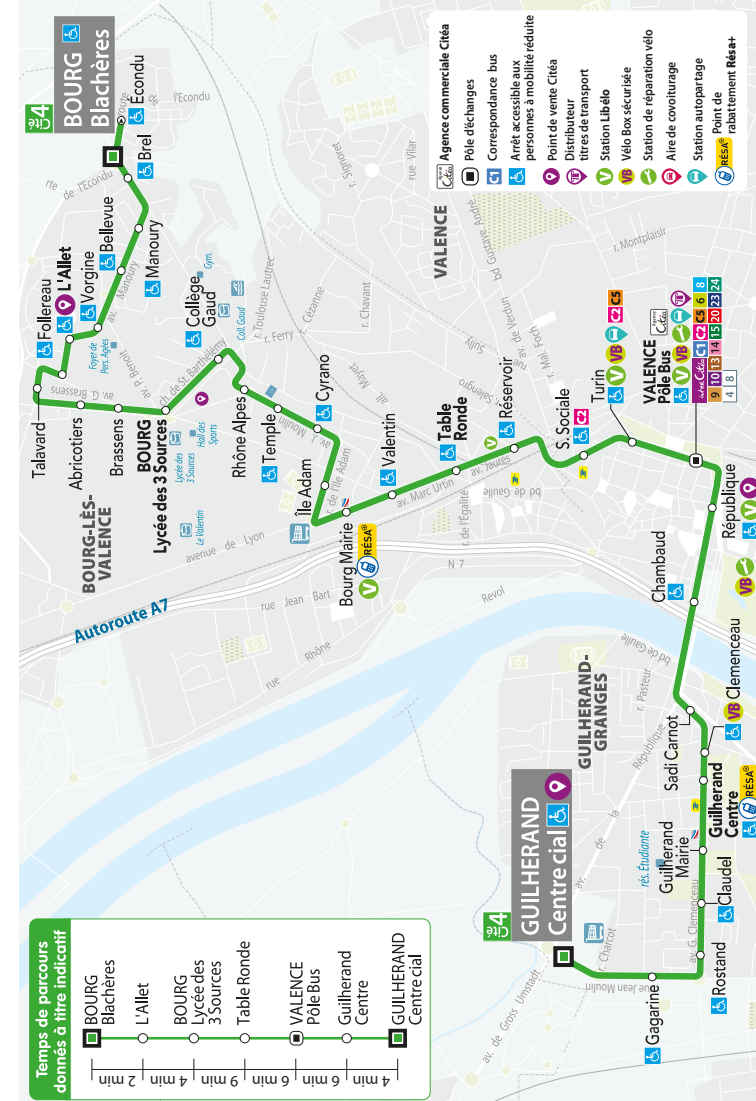

BOURG BLACHERES	13:03	13:23	13:43	14:03	14:23	14:43	15:03	15:23	15:43	16:03	16:23	16:43	17:03	17:23	17:43	18:03	18:25	18:50	19:20	19:50
L'ALLET	13:05	13:25	13:45	14:05	14:25	14:45	15:05	15:25	15:45	16:05	16:25	16:45	17:05	17:25	17:45	18:05	18:27	18:52	19:22	19:52
BOURG LYCEE DES 3 SOURCES	13:09	13:29	13:49	14:09	14:29	14:49	15:09	15:29	15:49	16:09	16:29	16:49	17:09	17:29	17:49	18:09	18:31	18:56	19:26	19:56
TABLE RONDE	13:19	13:39	13:59	14:19	14:39	14:59	15:19	15:39	15:59	16:19	16:39	16:59	17:19	17:39	17:59	18:19	18:40	19:05	19:35	20:05
VALENCE POLE BUS QUAI B	13:25	13:45	14:05	14:25	14:45	15:05	15:25	15:45	16:05	16:25	16:45	17:05	17:25	17:45	18:05	18:25	18:45	19:10	19:40	20:10
GUILHERAND CENTRE	13:31	13:51	14:11	14:31	14:51	15:11	15:31	15:51	16:11	16:31	16:51	17:11	17:31	17:51	18:11	18:31	18:51	19:16	19:46	20:16
GUILHERAND CENTRE CIAL	13:37	13:57	14:17	14:38	14:58	15:18	15:38	15:58	16:18	16:39	16:59	17:19	17:39	17:59	18:17	18:37	18:57	19:22	19:52	20:22

- > **Petites Vacances scolaires :**
  - Toussaint : du lundi 21 au jeudi 31 octobre 2019
  - Noël : du lundi 23 décembre 2019 au vendredi 3 janvier 2020
  - Hiver : du lundi 24 février au vendredi 6 mars 2020
  - Printemps : du lundi 20 au jeudi 30 avril 2020
  - Ascension : vendredi 22 mai 2020

> **Été :** du lundi 29 juin au vendredi 28 août 2020

> **Les bus ne circulent pas le 25 décembre, le 1er janvier et 1er mai**

AGENCE CITÉA

VALENCE

11 bis Boulevard d'Alsace
du lundi au vendredi :
7h à 18h30

Samedi et été* :
8h30 à 12h30 et de 13h30 à 18h

HORAIRES D'ÉTÉ*
Du lundi 13 juillet au vendredi 14 août 2020

DESIGN BY EVE - CITÉA, droits de reproduction réservés. Ne pas jeter sur la voie publique.

vr-d-mobilites.fr | 04 75 600 626 | SUIVEZ-NOUS SUR f

SIMPLIFIEZ vos déplacements