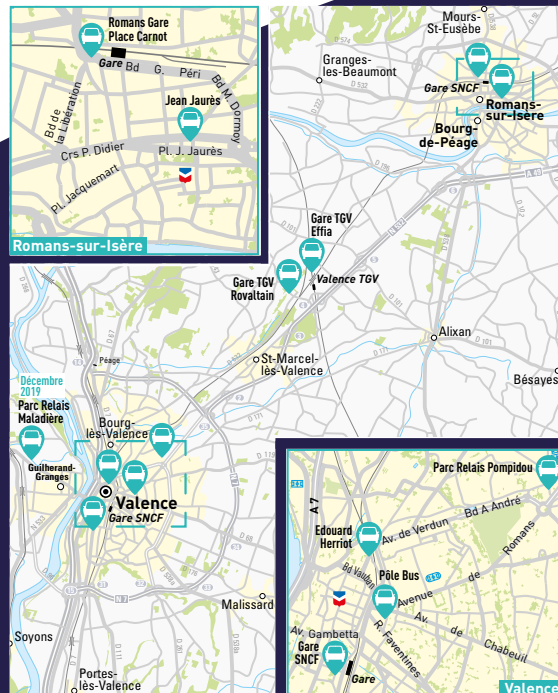

**Je ramène la
voiture** à sa station
quand j'ai terminé.

**Je bénéficie
d'une assistance
24h/24, 7j/7**

Je suis mes dépenses
et consulte mes
factures sur mon
espace client.

**Des courses
avec les enfants**
2 h + 15 km
parcours =
10,55 €*

CITIZ, SUR LE TERRITOIRE DE VALENCE-ROMANS DÉPLACEMENTS

Et dans plus de 100 villes en France :

Bordeaux, Lille, Lyon, Marseille, Strasbourg,
Toulouse... avec votre carte Citiz, vous avez accès
aux 1200 voitures du réseau Citiz.

2

BON À SAVOIR

Vos déplacements à la carte

Complément idéal de votre mobilité en bus sur le réseau Citéa ou en vélo Libélo, le service Citiz est déployé en partenariat avec Valence-Romans Déplacements.

PRATIQUE !

Votre carte OÙRA! permet d'accéder aux voitures Citiz : tous vos déplacements sont sur un même support.

En plus, les abonnés Citéa (abonnement annuel transports en commun), bénéficient des frais d'inscriptions à moitié prix !