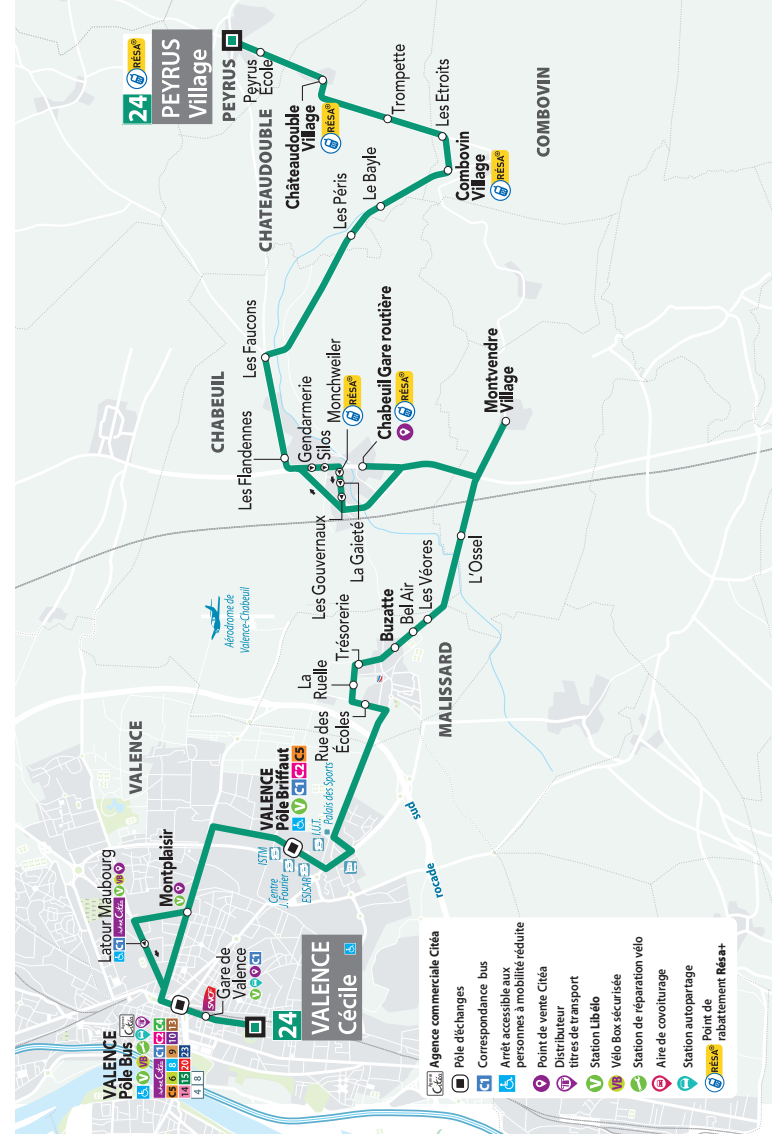

vrd-mobilites.fr

| 04 75 600 626 | SUIVEZ-NOUS SUR

DESIGN BY EVE - CITEA, droits de reproduction réservés. Ne pas jeter sur la voie publique.

24

de VALENCE Cécile vers MONTVENDRE - PEYRUS Village - CHATEAUDOUBLE Les Pérès

> En période scolaire

	Mercredi	LMaJV	LMaJV	LMMJV
	Circ. 24.04	Circ. 24.04	Circ. 24.04	Circ. 24.04
VALENCE CECILE	11:51	15:55	16:55	17:55
VALENCE GARE DE VALENCE	11:54	15:58	16:58	17:58
VALENCE POLE BUS QUAI D	11:56	16:00	17:00	18:00
VALENCE MONTPLAISIR	12:06	16:10	17:10	18:10
VALENCE POLE BRIFFAUT QUAI C	12:16	16:20	17:20	18:20
MALISSARD RUE DES ECOLES	12:19	16:23	17:23	18:23
MALISSARD LA RUELLE	12:20	16:24	17:24	18:24
MALISSARD TRESORERIE	12:21	16:25	17:25	18:25
MALISSARD BUZATTE	12:23	16:27	17:27	18:27
MALISSARD BEL AIR	12:24	16:28	17:28	18:28
MALISSARD LES VEORES	12:26	16:30	17:30	18:30
MONTVENDRE L'OSSEL	12:30	16:34	17:34	18:34
MONTVENDRE VILLAGE	12:32	16:36	17:36	18:36
CHABEUIL GARE ROUTIERE	12:37	16:41	17:41	18:41
CHABEUIL LES FLANDENNES	12:45	16:49	17:49	18:49
CHABEUIL LES FAUCONS	12:47	16:51	17:51	18:51
PEYRUS VILLAGE	12:52	16:56	17:56	18:56
PEYRUS ECOLE	12:53	16:57	17:57	18:57
CHATEAUDOUBLE VILLAGE	12:57	17:01	18:01	19:01
CHATEAUDOUBLE TROMPETTE	12:59	17:03	18:03	19:03
COMBOVIN LES ETROITS	13:00	17:04	18:04	19:04
COMBOVIN VILLAGE	13:03	17:07	18:07	19:07
COMBOVIN LE BAYLE	13:05	17:09	18:09	19:09
CHATEAUDOUBLE LES PERIS	13:07	17:11	18:11	19:11

SIMPLIFIEZ vos déplacements