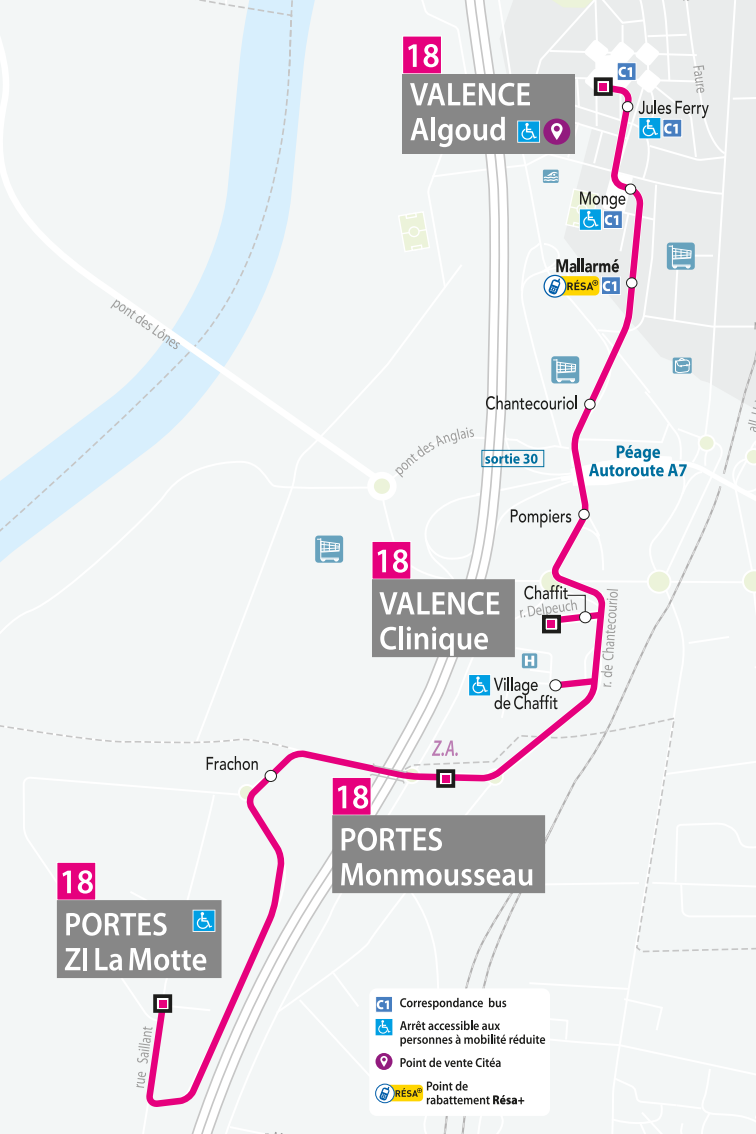

> Samedi, toute l'année

LIGNES	17	17	17	18	18	17	18	18	17	18	17	17	18	17	18	18	18	17	18	18		
VALENCE ALGOD	06:45	07:25	08:00	08:44	09:27	10:05	10:30	11:10	11:55	12:25	13:06	13:37	14:08	14:42	15:05	15:39	16:10	16:43	17:26	18:02	18:38	19:20
MALLARME	06:47	07:27	08:02	08:46	09:29	10:07	10:32	11:12	11:57	12:27	13:08	13:39	14:10	14:44	15:07	15:41	16:12	16:45	17:28	18:04	18:40	19:22
VILLAGE DE CHAFFIT				08:53	09:36	10:39	11:19	12:34	14:17	15:14	16:19	16:52	17:35	18:47	19:29							
VALENCE CLINIQUE				08:55	09:38	10:41	11:21	12:36	14:19	15:16	16:21	16:54	17:37	18:49	19:31							
PORTES MONMOUSSEAU				08:57	09:40	10:43	11:23	12:38	14:21	15:18	16:23	16:56	17:39	18:51	19:33							
PONT DES LONES	06:53	07:33	08:08			10:13		12:03	13:14	13:45	14:50	15:47										18:10

> A l'arrêt MALLARME : Correspondance avec la ligne Cité 1 en provenance de VALENCE Pôle Briffaut

> Les bus ne circulent pas le 25 décembre, le 1er janvier et 1er mai

BIEN VOYAGER

- > A l'arrêt, faites signe au conducteur. Préparez votre monnaie ou votre carte.
- > Le billet unité s'achète :
  - auprès du conducteur
  - et prochainement sur le site ou l'application.
- > Validez votre carte OÙRA! ou votre e-billet à chaque montée y compris en correspondance.
- > Veillez à valider votre billet unité lorsque vous effectuez une correspondance.

POINTS DE VENTE

	adresse	arrêt
> VALENCE	Tabac Presse Le Valensolles	5 place Algoud
		Algoud

Liste au 2 septembre 2019, susceptible de changement en cours d'année.

HORAIRES VALABLES
DU 2 SEPTEMBRE 2019
AU 29 AOÛT 2020

18

- VALENCE Algoud
- VALENCE Clinique
- PORTES Monmousseau
- PORTES ZI la Motte

vrd-mobilites.fr

| 04 75 600 626 | SUIVEZ-NOUS SUR

SIMPLIFIEZ vos déplacements