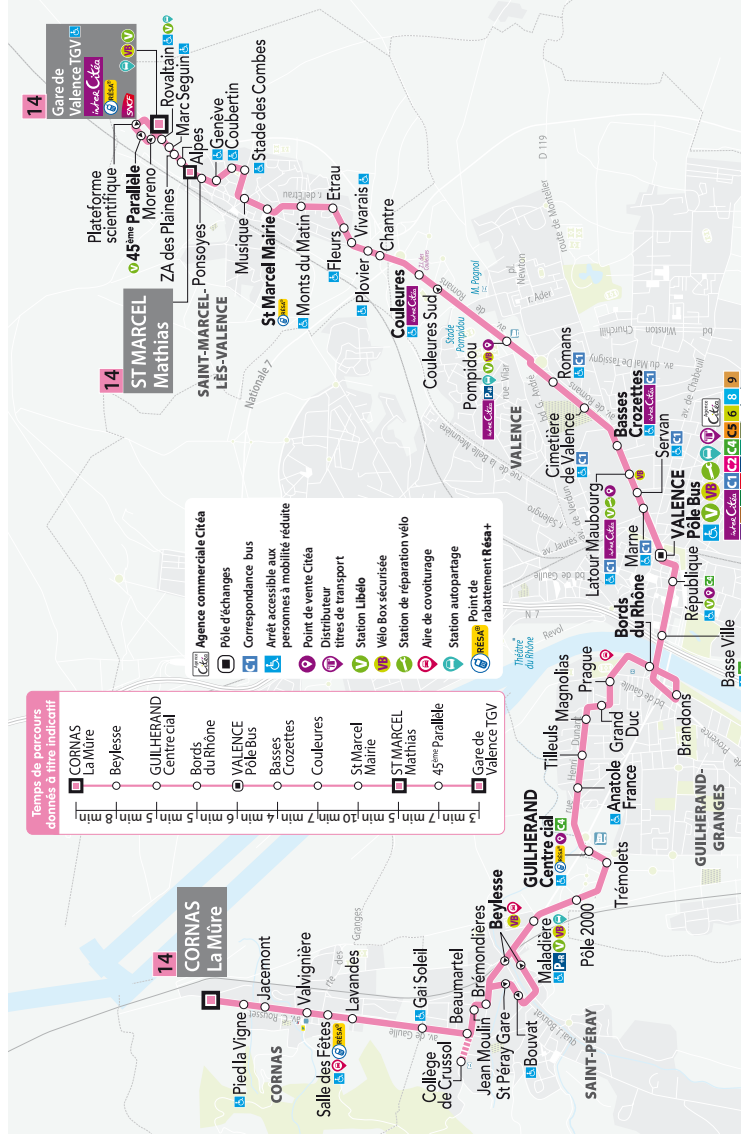

*Sauf samedi

Dessert le Collège de Crussol devant l'établissement à 7h50, 8h41 sauf pendant les petites vacances scolaires
  Dessert le Collège de Crussol devant l'établissement à 13h16 sauf le mercredi et pendant les petites vacances scolaires
  Dessert le marché de ST Péray le mercredi à ST Péray Mairie à 9h11, 9h41 et 10h16

Valence-Romans Déplacements au service de votre mobilité

CITÉA
un réseau de bus de 32 lignes régulières qui dessert les 67 communes du territoire de VRD, des lignes scolaires, un réseau des dimanches et jours fériés.

RÉSA+
un service à la demande qui vous transporte depuis et vers des secteurs non desservis par les lignes régulières.

ACCESS+
un service dédié aux personnes à mobilité réduite.

LIBÉLO
44 stations de vélos classiques ou électriques disponibles en libre-service 7/7J - 24 h/24 et un service vélos en location longue durée.

VÉLO'BOX
Un service de consigne idéal pour combiner déplacements en bus / Voiture et Vélos.

PARKINGS RELAIS GRATUITS
Garez-vous en périphérie, le bus prend le relais !
P+R Pompidou : Avenue de Romans / Valence
P+R Maladière : Avenue Gross Umstadt / St Péray

CITIZ
un service d'autopartage
04 76 24 57 25
alpes-loire.citiz.fr

MOVICI
un service de covoiturage pour vos trajets quotidiens
movici.auvergnerhonealpes.fr

15

D'INFOS

vr-d-mobilites.fr
04 75 600 626
SUIVEZ-NOUS SUR

TÉLÉCHARGEZ L'APPLI VRD mobilités

AGENCE CITÉA
Agence de Valence
11 bis Boulevard d'Alsace
Du lundi au vendredi : 7h à 18h30
Samedi et été* : 8h30 à 12h30 et de 13h30 à 18h
*HORAIRES D'ÉTÉ : Du lundi 12 juillet au vendredi 13 août 2021

vr-d-mobilites.fr   TÉLÉCHARGEZ L'APPLI **VRD mobilités**

SIMPLIFIEZ vos déplacements

SIMPLIFIEZ vos déplacements

DESIGN BY EVE - VRD-MOBILITÉS, droits de reproduction réservés. Ne pas jeter sur la voie publique.