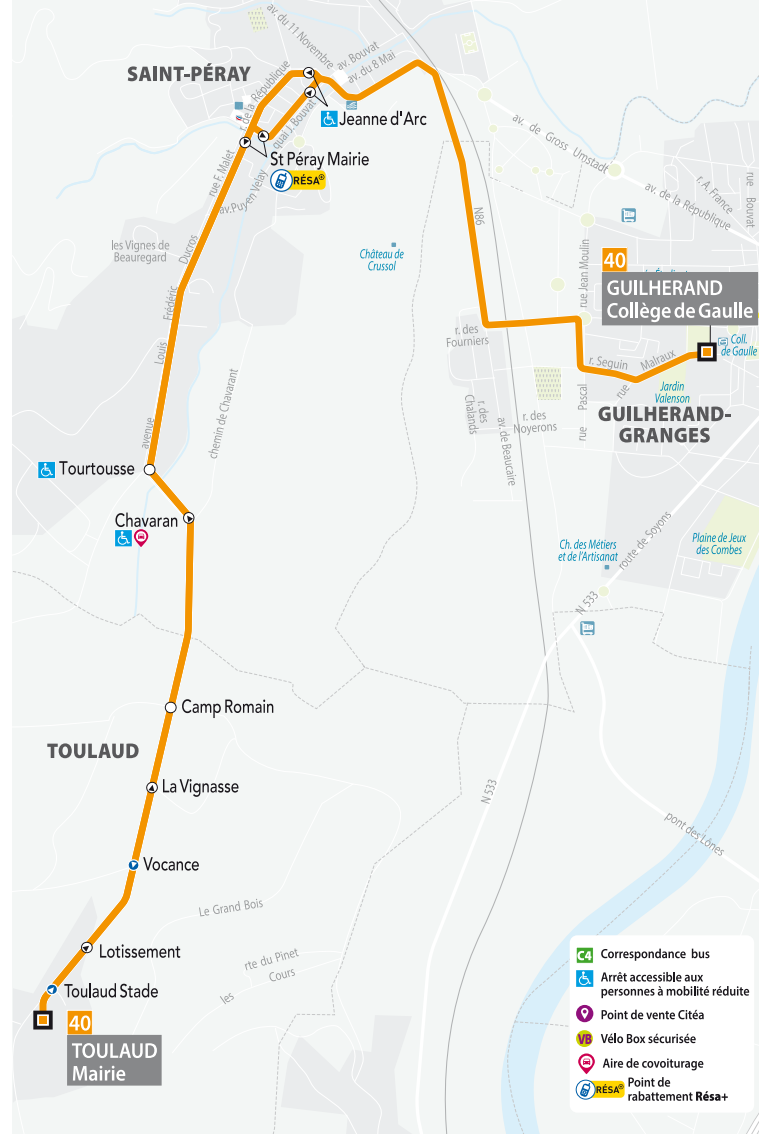

P+R Pompidou :

Avenue de Romans / Valence

P+R Maladière :

Avenue Gross Umstadt / St Péray

CITIZ

un service d'autopartage
04 76 24 57 25
alpes-loire.citiz.fr

MOVICI

un service de covoiturage pour vos trajets quotidiens
movici.auvergnerhonealpes.fr

D'INFOS

vr-d-mobilites.fr

04 75 600 626

SUIVEZ-NOUS SUR

TÉLÉCHARGEZ L'APPLI
VRD mobilités

AGENCE CITÉA

Agence de Valence

11 bis Boulevard d'Alsace

Du lundi au vendredi : 7h à 18h30

Samedi et été* : 8h30 à 12h30 et de 13h30 à 18h

*HORAIRE D'ÉTÉ : Du lundi 12 juillet au vendredi 13 août 2021

SIMPLIFIEZ vos déplacements

40

de **TOULAUD Vocance - Mairie**
vers **ST PERAY - GUILHERAND Collège de Gaulle**

> En période scolaire

CIRCUITS	40.01	40.03	40.03	40.05
	LMMJV	LMMJV	LMMJV	LMMJV
TOULAUD VOCANCE	06:45	07:18	08:15	
TOULAUD MAIRIE	06:52	07:25	08:22	07:25
TOULAUD STADE	06:53	07:26	08:23	07:26
LOTISSEMENT	06:54	07:27	08:24	
LA VIGNASSE	06:57	07:30	08:27	
CAMP ROMAIN	06:59	07:32	08:29	
CHAVARAN	07:01	07:34	08:31	
TOURTOUSE	07:02	07:35	08:32	07:34
ST PERAY MAIRIE	07:06	07:39	08:36	
JEANNE D'ARC	07:08	07:41	08:38	
GUILHERAND COLL. DE GAULLE		07:49	08:46	07:49

> Petites Vacances scolaires :

- Toussaint : du lundi 19 octobre au vendredi 30 octobre 2020
- Noël : du lundi 21 au jeudi 31 décembre 2020
- Hiver : du lundi 8 au vendredi 19 février 2021
- Printemps : du lundi 12 au vendredi 23 avril 2021
- Ascension : vendredi 14 mai 2021

> Les cars ne circulent pas les jours fériés

- Correspondance bus
- Arrêt accessible aux personnes à mobilité réduite
- Point de vente Citéa
- Vélo Box sécurisée
- Aire de covoiturage
- Point de rabattement Résa+