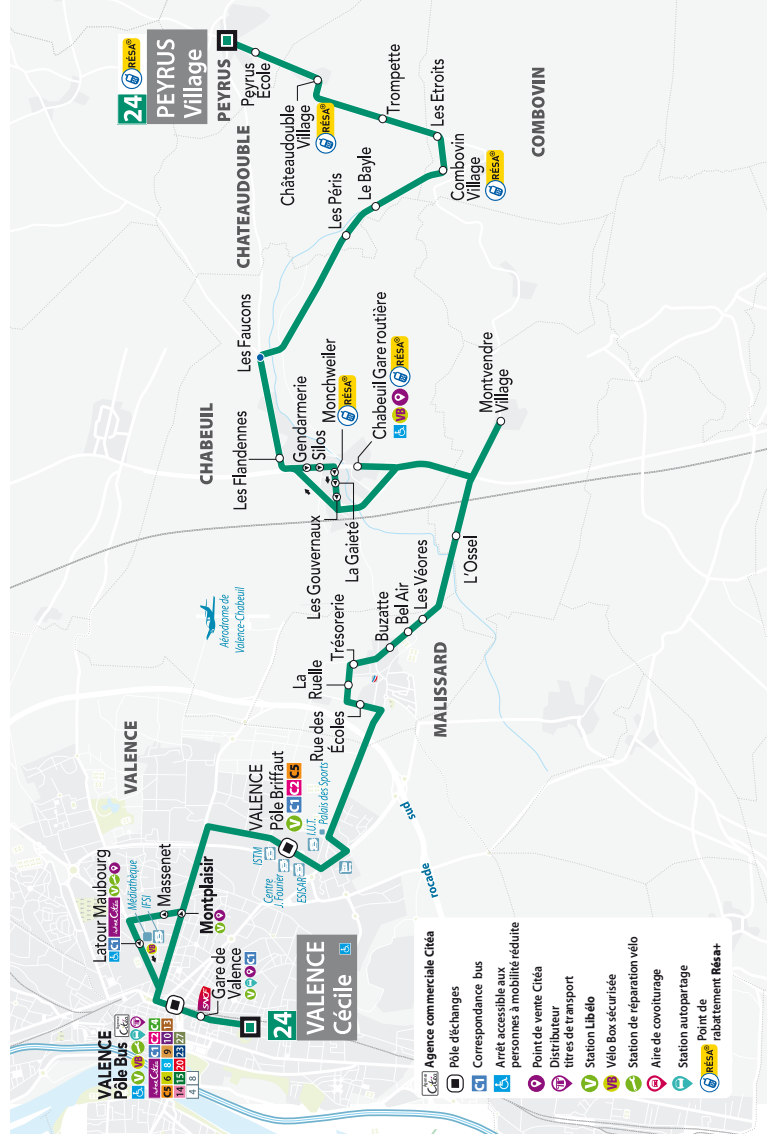

Agence de Valence

11 bis Boulevard d'Alsace

Du lundi au vendredi : 7h à 18h30

Samedi et été* : 8h30 à 12h30 et de 13h30 à 18h

*HORAIRES D'ÉTÉ : Du lundi 12 juillet au vendredi 13 août 2021

SIMPLIFIEZ vos déplacements

24

de VALENCE Cécile vers MONTVENDRE - PEYRUS Village - CHATEAUDOUBLE Les Pérès

> En période scolaire

	Mercredi	LMaJV	LMaJV	LMMJV
VALENCE CECILE	11:51	15:55	16:55	17:55
VALENCE GARE DE VALENCE	11:53	15:57	16:57	17:57
VALENCE POLE BUS QUAI D	11:56	16:00	17:00	18:00
VALENCE MONTPLAISIR	12:06	16:10	17:10	18:10
VALENCE POLE BRIFFAUT QUAI C	12:16	16:20	17:20	18:20
MALISSARD RUE DES ECOLES	12:19	16:23	17:23	18:23
MALISSARD LA RUELLE	12:20	16:24	17:24	18:24
MALISSARD TRESORERIE	12:21	16:25	17:25	18:25
MALISSARD BUZATTE	12:23	16:27	17:27	18:27
MALISSARD BEL AIR	12:24	16:28	17:28	18:28
MALISSARD LES VEORES	12:26	16:30	17:30	18:30
MONTVENDRE L'OSSEL	12:30	16:34	17:34	18:34
MONTVENDRE VILLAGE	12:32	16:36	17:36	18:36
CHABEUIL GARE ROUTIERE	12:37	16:41	17:41	18:41
CHABEUIL LES FLANDENNES	12:45	16:49	17:49	18:49
CHABEUIL LES FAUCONS	12:47	16:51	17:51	18:51
PEYRUS VILLAGE	12:52	16:56	17:56	18:56
PEYRUS ECOLE	12:53	16:57	17:57	18:57
CHATEAUDOUBLE VILLAGE	12:57	17:01	18:01	19:01
CHATEAUDOUBLE TROMPETTE	12:59	17:03	18:03	19:03
COMBOVIN LES ETROITS	13:00	17:04	18:04	19:04
COMBOVIN VILLAGE	13:03	17:07	18:07	19:07
COMBOVIN LE BAYLE	13:05	17:09	18:09	19:09
CHATEAUDOUBLE LES PERIS	13:07	17:11	18:11	19:11

DESIGN BY EVE - VRD-MOBILITÉS, droits de reproduction réservés. Ne pas jeter sur la voie publique.