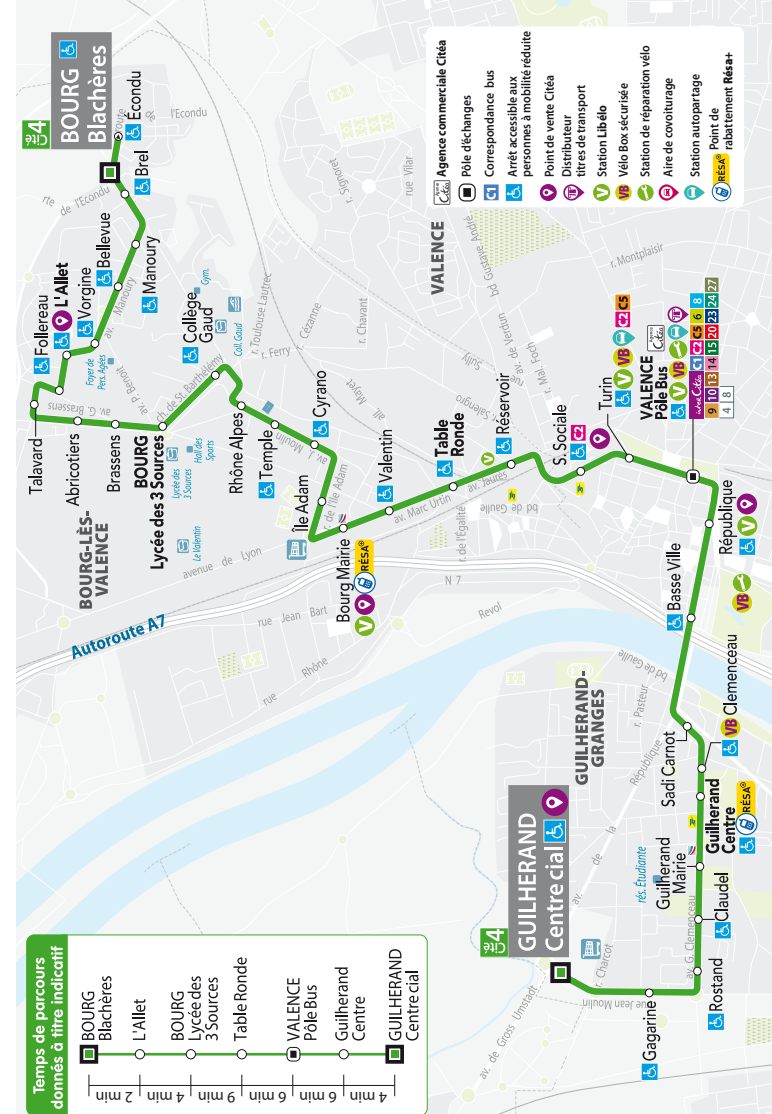

> Petites Vacances scolaires :

- Toussaint : du lundi 19 octobre au vendredi 30 octobre 2020
- Noël : du lundi 21 au jeudi 31 décembre 2020
- Hiver : du lundi 8 au vendredi 19 février 2021
- Printemps : du lundi 12 au vendredi 23 avril 2021
- Ascension : vendredi 14 mai 2021

> Été : du lundi 28 juin au vendredi 27 août 2021

> Les bus ne circulent pas le 25 décembre, le 1er janvier et 1er mai

SIMPLIFIEZ vos déplacements