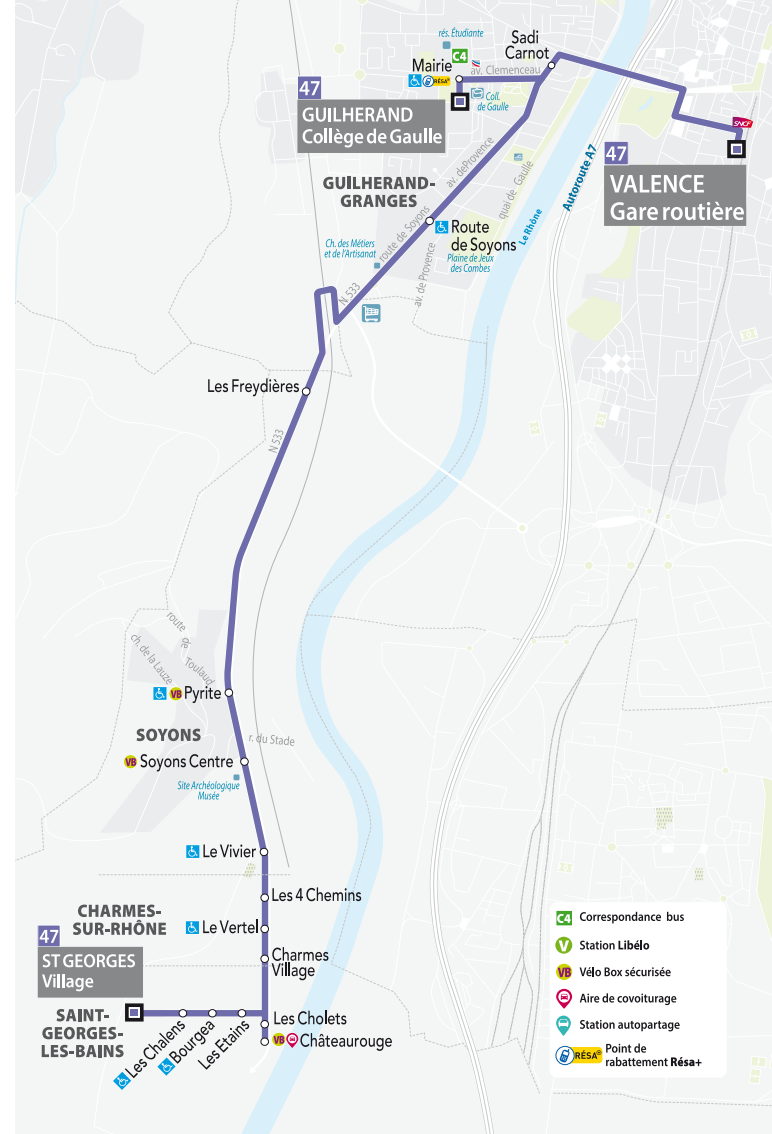

MOVICI
un service de covoiturage pour vos trajets quotidiens
movici.auvergnerhonealpes.fr

D'INFOS

vr-d-mobilites.fr
04 75 600 626
SUIVEZ-NOUS SUR

TÉLÉCHARGEZ L'APPLI VRD mobilités

AGENCE CITÉA

Agence de Valence
11 bis Boulevard d'Alsace
Du lundi au vendredi : 7h à 18h30

Samedi et été* : 8h30 à 12h30 et de 13h30 à 18h
*HORAIRES D'ÉTÉ : Du lundi 12 juillet au vendredi 13 août 2021

47

de ST GEORGES Village vers GUILHERAND Collège de Gaulle VALENCE Gare routière

> En période scolaire

CIRCUITS	47.03	47.05	47.07	47.05
CHATEAUROUGE	LMMJV	LMMJV	LMMJV	LMMJV
LES CHOLETS	06:45			
LES CHOULETS	06:47			
ST GEORGES VILLAGE	06:54	07:11		08:15
LES CHALENS	06:57	07:14		08:18
BOURGEA	06:58	07:15		08:19
LES ETAINS	07:00	07:17		08:21
CHARMES VILLAGE	07:03	07:20	07:20	08:24
LE VERTEL	07:05	07:22	07:22	08:26
LES 4 CHEMINS	07:07	07:24	07:24	08:28
LE VIVIER	07:09	07:26	07:26	08:30
SOYONS CENTRE	07:10	07:27	07:27	08:31
PYRITE	07:12	07:29	07:29	08:33
LES FREYDIERES	07:15	07:32	07:32	08:36
ROUTE DE SOYONS	07:20			
COLLEGE DE GAULLE		07:44	07:44	08:46
GUILHERAND MAIRIE		07:45		08:47
SADI CARNOT	07:24			
VALENCE GARE ROUTIERE	07:34			

> **Petites Vacances scolaires :**
- Toussaint : du lundi 19 octobre au vendredi 30 octobre 2020
- Noël : du lundi 21 au jeudi 31 décembre 2020
- Hiver : du lundi 8 au vendredi 19 février 2021
- Printemps : du lundi 12 au vendredi 23 avril 2021
- Ascension : vendredi 14 mai 2021

> **Les cars ne circulent pas les jours fériés**

- Correspondance bus
- Station Libélo
- Vélo Box sécurisée
- Aire de covoiturage
- Station autopartage
- Point de rabattement Résa+

SIMPLIFIEZ vos déplacements