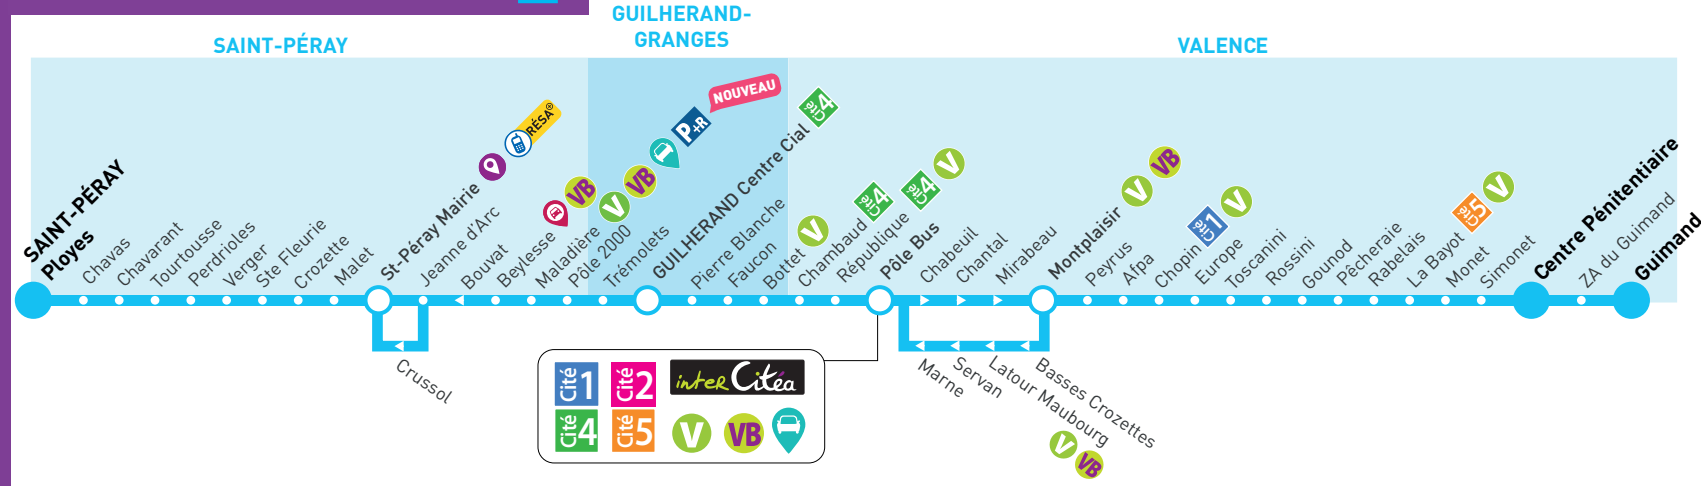

Ligne de la Région Auvergne-Rhône-Alpes ouverte aux voyageurs Citéa :

- 3** TOURNON <-> VALENCE Gare Routière

Votre ligne de bus préférée **8**

VOTRE AGENCE

11 Bis Boulevard d'Alsace  
Pôle Bus

Du lundi au vendredi de 7h à 18h30  
Samedi et été\* de 8h30 à 12h30 et de 13h30 à 18h