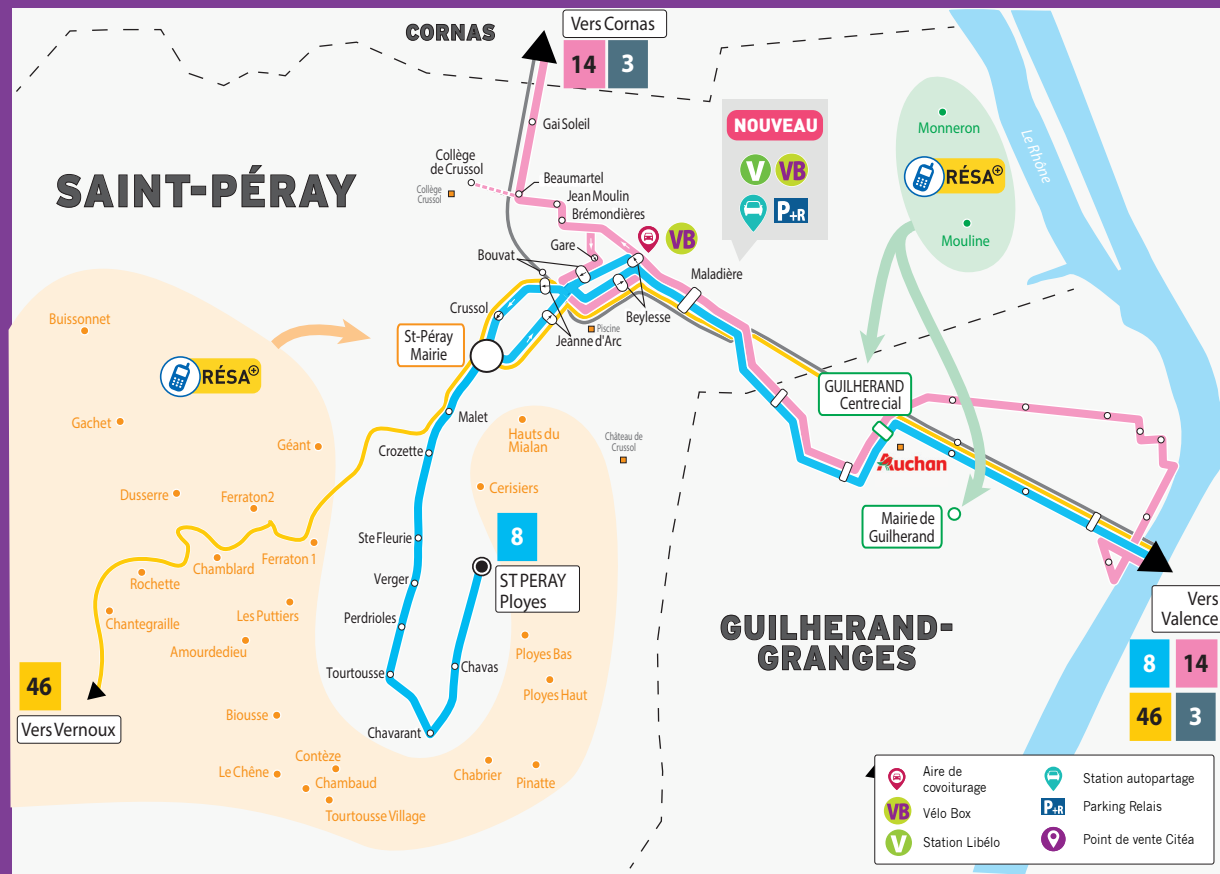

VOS LIGNES

- **8** ST-PÉRAY <-> Centre Pénitentiaire/ Guimand Ployes
- **14** CORNAS <-> ST MARCEL La Mûre Mathias / GARE TGV
- **46** VERNOUX <-> VALENCE Gare Routière

EXP LIGNES EXPRESS
Desserte des principaux établissements scolaires.
Services ouverts à l'ensemble des voyageurs.
Plus d'infos sur vrd-mobilites.fr

RÉSAs SERVICE RÉSAs+
Service de Transport à la Demande.
Réservez votre trajet en ligne.
Plus d'infos sur vrd-mobilites.fr

Ligne de la Région Auvergne-Rhône-Alpes ouverte aux voyageurs Citéa :

- **3** TOURNON <-> VALENCE Gare Routière