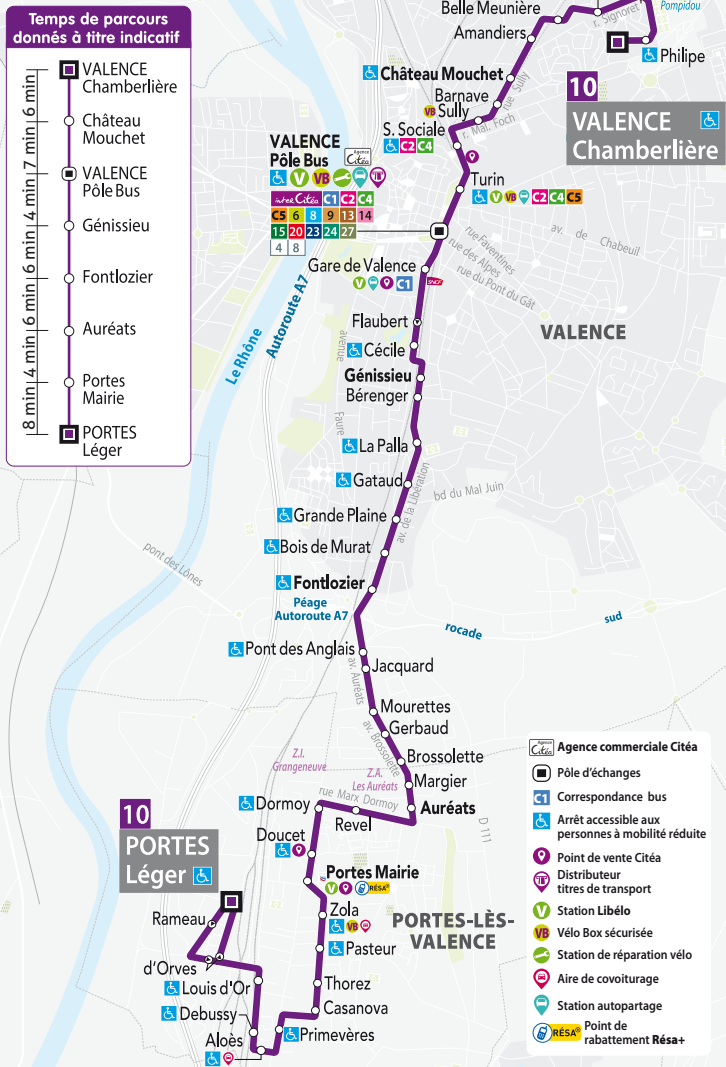

10 de VALENCE Chamberlière vers PORTES Léger

> Du lundi au vendredi

VALENCE CHAMBERLIERE	06:29	06:59	07:22	07:42	08:02	08:22	08:43	09:03	09:23	09:43	10:03	10:23	10:43	11:03	11:23	11:43	12:02	12:23	12:42	13:02	13:22	13:42	14:01	14:20	14:39	14:59	15:19	15:42	16:02	16:21	16:41	17:01	17:21	17:41	18:01	18:28	18:58	19:28	19:58
CHÂTEAU MOUCHET	06:35	07:05	07:28	07:48	08:08	08:28	08:49	09:09	09:29	09:49	10:09	10:29	10:49	11:09	11:29	11:49	12:08	12:29	12:48	13:08	13:28	13:48	14:07	14:26	14:45	15:05	15:25	15:48	16:08	16:28	16:48	17:08	17:28	17:48	18:08	18:34	19:04	19:34	20:04
VALENCE PÔLE BUS QUAI A	06:40	07:10	07:35	07:55	08:15	08:35	08:55	09:15	09:35	09:55	10:15	10:35	10:55	11:15	11:35	11:55	12:15	12:35	12:54	13:14	13:34	13:54	14:14	14:33	14:52	15:12	15:32	15:55	16:15	16:35	16:55	17:15	17:35	17:55	18:15	18:40	19:10	19:40	20:10
GENISSIEU	06:44	07:14	07:39	07:59	08:19	08:39	08:59	09:19	09:39	09:59	10:19	10:39	10:59	11:19	11:39	11:59	12:19	12:39	12:58	13:18	13:38	13:58	14:18	14:37	14:56	15:16	15:36	15:59	16:19	16:39	17:00	17:20	17:39	17:59	18:19	18:44	19:14	19:44	20:14
FONTLOZIER	06:50	07:20	07:46	08:06	08:26	08:45	09:05	09:25	09:45	10:05	10:25	10:45	11:05	11:25	11:45	12:07	12:25	12:45	13:04	13:24	13:44	14:04	14:24	14:43	15:02	15:22	15:42	16:06	16:26	16:46	17:08	17:28	17:45	18:05	18:25	18:50	19:20	19:50	20:20
AUREATS	06:56	07:27	07:53	08:13	08:32	08:51	09:11	09:31	09:51	10:11	10:31	10:51	11:11	11:31	11:51	12:13	12:31	12:51	13:10	13:30	13:50	14:10	14:30	14:49	15:08	15:28	15:48	16:12	16:32	16:53	17:15	17:35	17:51	18:11	18:31	18:56	19:26	19:56	20:26
PORTES MAIRIE	07:00	07:31	07:57	08:17	08:36	08:55	09:15	09:35	09:55	10:15	10:35	10:55	11:15	11:35	11:55	12:17	12:35	12:55	13:14	13:34	13:54	14:14	14:34	14:53	15:12	15:32	15:52	16:16	16:36	16:57	17:19	17:39	17:55	18:15	18:35	19:00	19:30	20:00	20:30
PORTES LEGER	07:08	07:41	08:07	08:27	08:45	09:04	09:24	09:44	10:04	10:24	10:44	11:04	11:24	11:45	12:05	12:26	12:43	13:03	13:22	13:44	14:04	14:24	14:44	15:03	15:22	15:42	16:02	16:26	16:46	17:08	17:30	17:48	18:04	18:24	18:44	19:08	19:38	20:08	20:38

> Samedi toute l'année et du lundi au vendredi pendant l'été