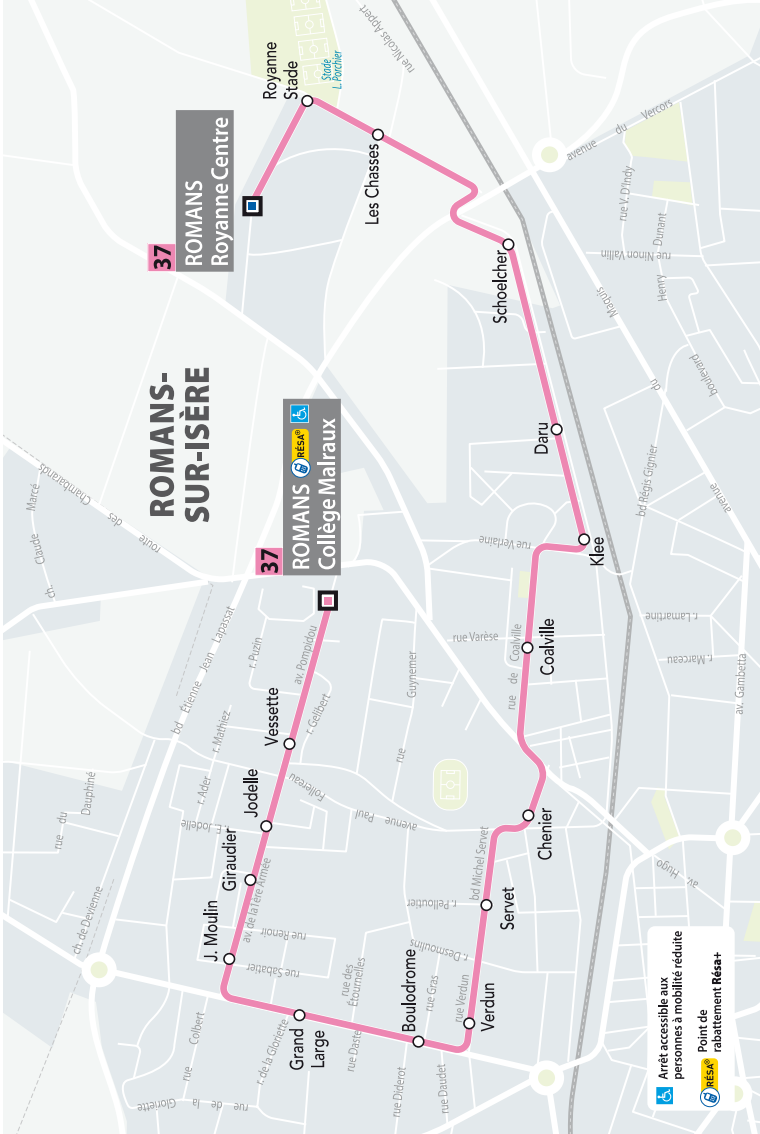

CITIZ
un service d'autopartage
04 76 24 57 25
alpes-loire.citiz.fr

MOVICI
un service de covoiturage pour vos trajets quotidiens
movici.auvergnerhonealpes.fr

D'INFOS

vr-d-mobilites.fr
04 75 600 626
SUIVEZ-NOUS SUR

TÉLÉCHARGEZ L'APPLI
VRD mobilités

DESIGN BY EVE - VRD-MOBILITÉS, droits de reproduction réservés. Ne pas jeter sur la voie publique.

37 de ROMANS Collège Malraux vers ROMANS Royanne Centre

> En période scolaire

	LMMJV	LMaJV	LMaJV
ROMANS COLLEGE MALRAUX	12:05	16:05	17:05
VESETTE	12:05	16:05	17:05
JODELLE	12:06	16:06	17:06
GIRAUDIER	12:06	16:06	17:06
J. MOULIN	12:07	16:07	17:07
GRAND LARGE	12:08	16:08	17:08
BOULODROME	12:09	16:09	17:09
VERDUN	12:09	16:09	17:09
SERVET	12:10	16:10	17:10
CHENIER	12:11	16:11	17:11
LACOSTE	12:12	16:12	17:12
COALVILLE	12:13	16:13	17:13
KLEE	12:14	16:14	17:14
DARU	12:15	16:15	17:15
SCHOELCHER	12:17	16:17	17:17
LES CHASSES	12:19	16:19	17:19
ROYANNE STADE	12:19	16:19	17:19
ROMANS ROYANNE CENTRE	12:21	16:21	17:21

> **Petites Vacances scolaires :**
- **Toussaint :** du lundi 19 au vendredi 30 octobre 2020
- **Noël :** du lundi 21 au jeudi 31 décembre 2020
- **Hiver :** du lundi 8 au vendredi 19 février 2021
- **Printemps :** du lundi 12 au vendredi 23 avril 2021
- **Ascension :** vendredi 14 mai 2021

> **Les bus ne circulent pas les jours fériés**

SIMPLIFIEZ vos déplacements