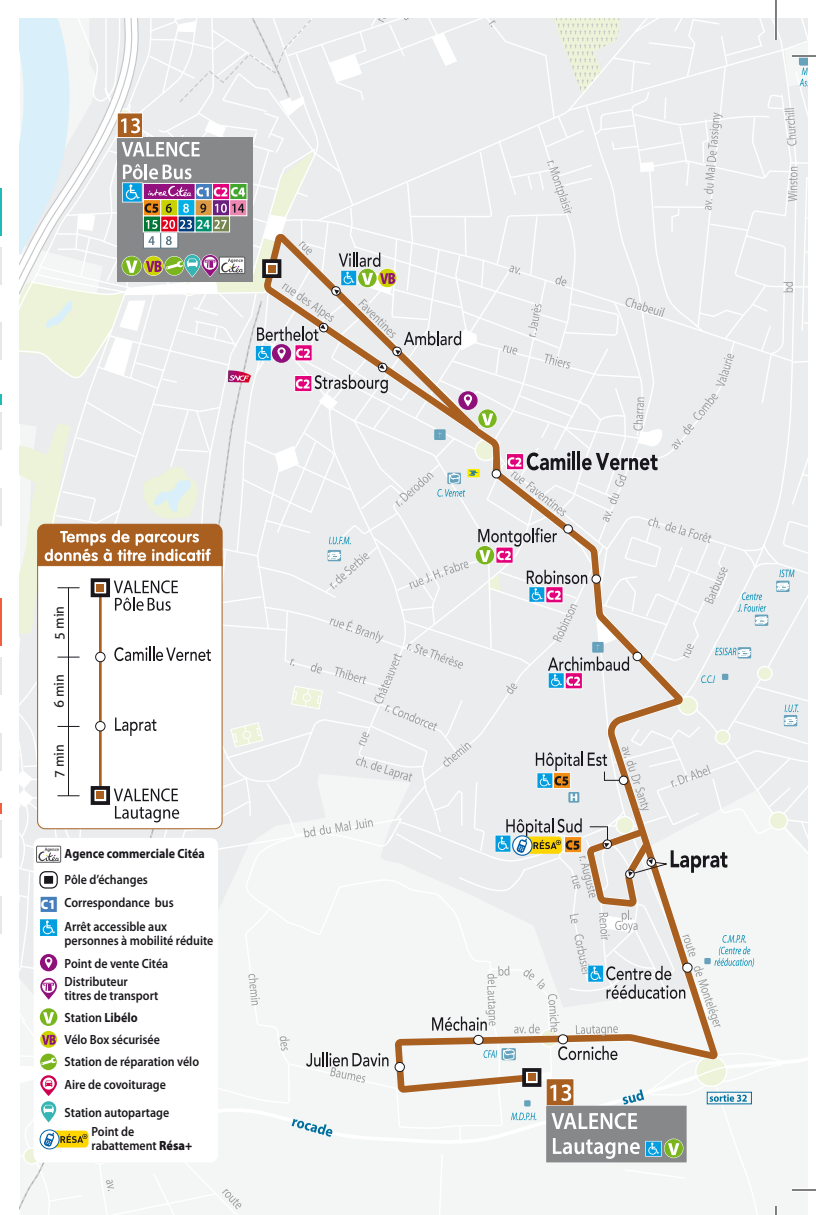

VALENCE LAUTAGNE	13:07	13:35	14:05	14:35	15:05	15:35	16:04	16:29	16:59	17:34	18:04	18:36	19:14
LAPRAT	13:15	13:44	14:14	14:44	15:14	15:44	16:13	16:41	17:11	17:46	18:15	18:47	19:22
CAMILLE VERNET	13:23	13:53	14:23	14:53	15:23	15:53	16:22	16:51	17:21	17:56	18:23	18:55	19:30
VALENCE POLE BUS QUAI A	13:30	14:00	14:30	15:00	15:30	16:00	16:30	17:00	17:30	18:05	18:30	19:00	19:35

> Samedi toute l'année et du lundi au vendredi pendant l'été

VALENCE LAUTAGNE	07:09	07:39	08:09	08:39	09:09	09:39	10:09	10:39	11:09	11:39	12:09	12:39	13:09
LAPRAT	07:17	07:47	08:17	08:47	09:17	09:47	10:17	10:47	11:17	11:47	12:17	12:47	13:17
CAMILLE VERNET	07:24	07:54	08:24	08:54	09:24	09:54	10:24	10:54	11:24	11:54	12:24	12:54	13:24
VALENCE POLE BUS QUAI A	07:30	08:00	08:30	09:00	09:30	10:00	10:30	11:00	11:30	12:00	12:30	13:00	13:30

VALENCE LAUTAGNE	13:39	14:09	14:39	15:09	15:39	16:08	16:38	17:08	17:39	18:08	18:39	19:14
LAPRAT	13:47	14:17	14:47	15:17	15:47	16:16	16:46	17:16	17:47	18:16	18:47	19:22
CAMILLE VERNET	13:54	14:24	14:54	15:24	15:54	16:23	16:53	17:23	17:54	18:23	18:54	19:29
VALENCE POLE BUS QUAI A	14:00	14:30	15:00	15:30	16:00	16:30	17:00	17:30	18:00	18:30	19:00	19:35

> Été : du lundi 28 juin au vendredi 27 août 2021

> Les bus ne circulent pas le 25 décembre, le 1er janvier et 1er mai

SIMPLIFIEZ vos déplacements

DESIGN BY EVE - VRD-MOBILITÉS, droits de reproduction réservés. Ne pas jeter sur la voie publique.