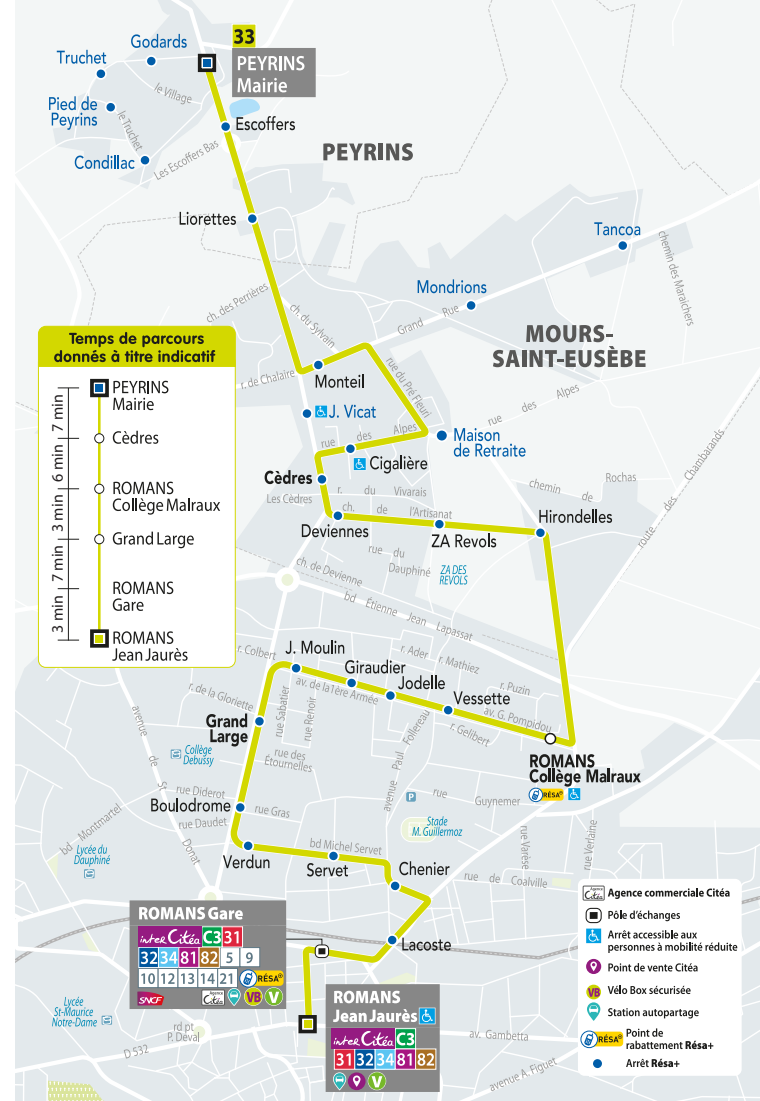

33 de PEYRINS Mairie vers ROMANS Jean Jaurès

> Du lundi au vendredi en période scolaire

PEYRINS MAIRIE	07:16	08:28	9:35	13:05	16:26	17:31
CÈDRES	07:27	08:35	9:42	13:12	16:33	17:38
ROMANS COLLEGE MALRAUX	07:35	08:41	9:48	13:18*	16:39	17:44
GRAND LARGE	07:38	08:44	9:51	13:21	16:42	17:47
ROMANS GARE	07:45	08:51	9:58	13:28	16:49	17:54
ROMANS JEAN JAURES QUAI C	07:48	08:54	10:01	13:31	16:52	17:57

*Trajet prolongé à l'arrêt La Presle pour desserte de la Cité de la Musique

> Samedi toute l'année et du lundi au vendredi pendant les petites vacances scolaires et l'été

PEYRINS MAIRIE	07:16	08:16	10:16	13:16	15:16	16:16	17:16
CÈDRES	07:24	08:24	10:24	13:24	15:24	16:24	17:24
ROMANS COLLEGE MALRAUX	07:27	08:27	10:27	13:27	15:27	16:27	17:27
GRAND LARGE	07:30	08:30	10:30	13:30	15:30	16:30	17:30
ROMANS GARE	07:37	08:37	10:37	13:37	15:37	16:37	17:37
ROMANS JEAN JAURES QUAI C	07:40	08:40	10:40	13:40	15:40	16:40	17:40

Les communes de Mours-St-Eusèbe et Peyrins sont également desservies par le service **RÉSA**. Plus d'infos sur vr-d-mobilites.fr

1. > **Petites Vacances scolaires :**
2. Toussaint : du lundi 19 au vendredi 30 octobre 2020
   - Noël : du lundi 21 au jeudi 31 décembre 2020
   - Hiver : du lundi 8 au vendredi 19 février 2021
   - Printemps : du lundi 12 au vendredi 23 avril 2021
   - Ascension : vendredi 14 mai 2021

> **Été :** du lundi 28 juin au vendredi 27 août 2021

> Les bus ne circulent pas le 25 décembre, le 1er janvier et 1er mai

SIMPLIFIEZ vos déplacements