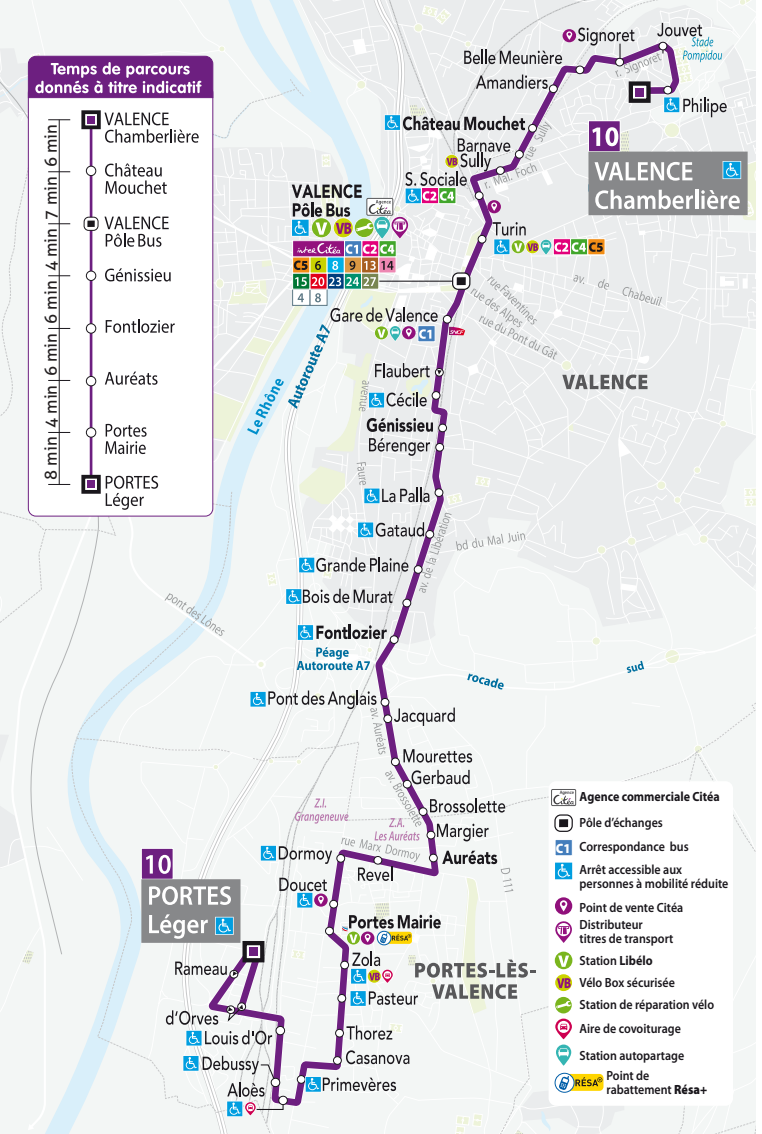

> Été : du lundi 28 juin au vendredi 27 août 2021

> Les bus ne circulent pas le 25 décembre, le 1^{er} janvier et 1^{er} mai

Un service de Valence Romans DÉPLACEMENTS

PORTES Léger
VALENCE Chamberlière

HORAIRES VALABLES
DU 2 NOVEMBRE 2020 AU 28 AOÛT 2021

vrd-mobilites.fr

TÉLÉCHARGEZ L'APPLI **VRD mobilités**

SIMPLIFIEZ vos déplacements

Temps de parcours donnés à titre indicatif

VALENCE Chamberlière	18 min
Château Mouchet	14 min
VALENCE Pôle Bus	14 min
Genissieu	16 min
Fontlozier	16 min
Auréats	16 min
Portes Mairie	16 min
PORTES Léger	18 min

- Agence commerciale Citea
- Pôle d'échanges
- Correspondance bus
- Arrêt accessible aux personnes à mobilité réduite
- Point de vente Citea
- Distributeur titres de transport
- Station Libélo
- Vélo Box sécurisée
- Station de réparation vélo
- Aire de covoiturage
- Station autopartage
- Point de rabattement Résa+

POINTS DE VENTE

	ADRESSE	ARRÊT
PORTES-LES-VALENCE		
Tabac Presse	68 rue Jean Jaurès	PORTES Mairie
Tabac Presse	34 rue Jean Jaurès	Doucet
VALENCE		
La Maison du fumeur	1 rue Pasteur	Gare de Valence
Tabac Presse Le Sadi Carnot	48 av Sadi Carnot	Sécurité Sociale
Tabac Presse	3 rue Simone Signoret	Signoret