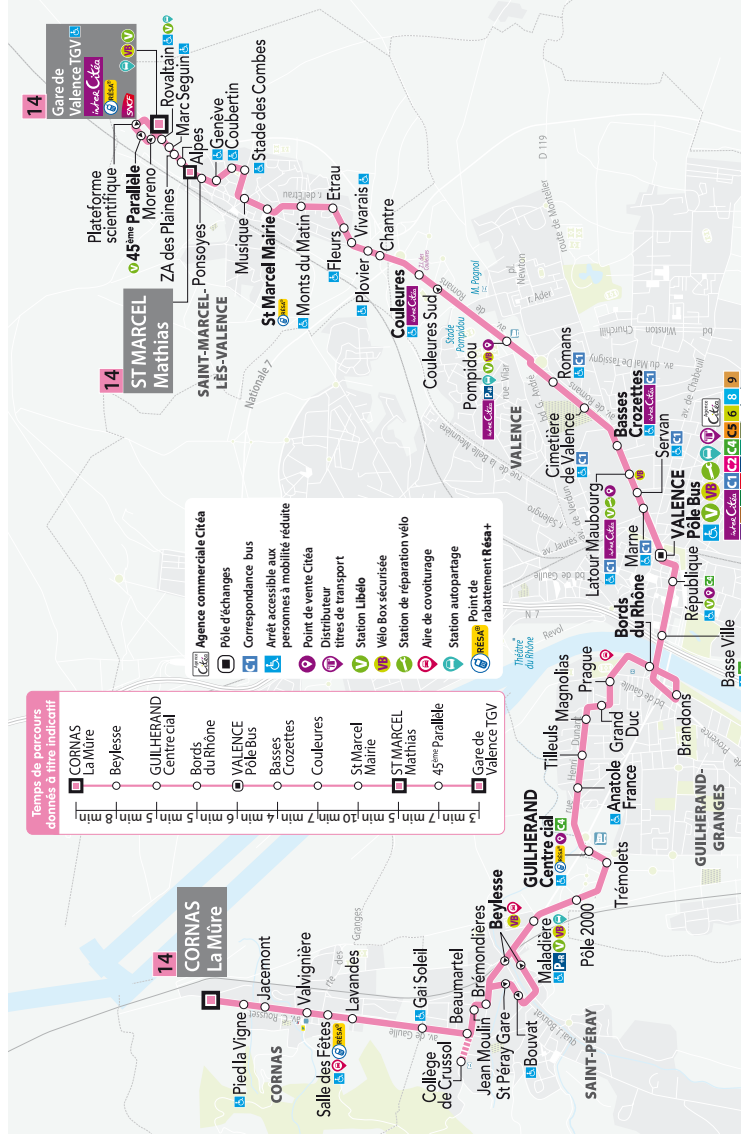

*Sauf samedi

Dessert le Collège de Crussol devant l'établissement à 7h50, 8h41 sauf pendant les petites vacances scolaires
  Dessert le Collège de Crussol devant l'établissement à 13h16 sauf le mercredi et pendant les petites vacances scolaires
  Dessert le marché de ST Péray le mercredi à ST Péray Mairie à 9h11, 9h41 et 10h16

Valence-Romans Déplacements

au service de votre mobilité

CITÉA
un réseau de bus de 32 lignes régulières qui dessert les 67 communes du territoire de VRD, des lignes scolaires, un réseau des dimanches et jours fériés.

RÉSA+
un service à la demande qui vous transporte depuis et vers des secteurs non desservis par les lignes régulières.

ACCESS+
un service dédié aux personnes à mobilité réduite.

LIBÉLO
44 stations de vélos classiques ou électriques disponibles en libre-service 7/7J - 24 h/24 et un service vélos en location longue durée.

VÉLO'BOX
Un service de consigne idéal pour combiner déplacements en bus / Voiture et Vélos.

PARKINGS RELAIS GRATUITS
Garez-vous en périphérie, le bus prend le relais !
P+R Pompidou : Avenue de Romans / Valence
P+R Maladière : Avenue Gross Umstadt / St Péray

CITIZ
un service d'autopartage
04 76 24 57 25
alpes-loire.citiz.fr

MOVICI
un service de covoiturage pour vos trajets quotidiens
movici.auvergnerhonealpes.fr

15

VALENCE Pôle Bus
ST MARCEL Chapelle

HORAIRES VALABLES
DU 31 AOÛT 2020 AU 28 AOÛT 2021

AGENCE CITÉA

Agence de Valence
11 bis Boulevard d'Alsace
Du lundi au vendredi : 7h à 18h30

Samedi et été* : 8h30 à 12h30 et de 13h30 à 18h
*HORAIRES D'ÉTÉ : Du lundi 12 juillet au vendredi 13 août 2021

vr-d-mobilites.fr
04 75 600 626

SUIVEZ-NOUS SUR

TÉLÉCHARGEZ L'APPLI
VRD mobilites

vr-d-mobilites.fr   TÉLÉCHARGEZ L'APPLI **VRD mobilites**

SIMPLIFIEZ vos déplacements

Valence Romans DÉPLACEMENTS

SIMPLIFIEZ vos déplacements

Valence Romans DÉPLACEMENTS

DESIGN BY EVE - VRD-MOBILITÉS, droits de reproduction réservés. Ne pas jeter sur la voie publique.