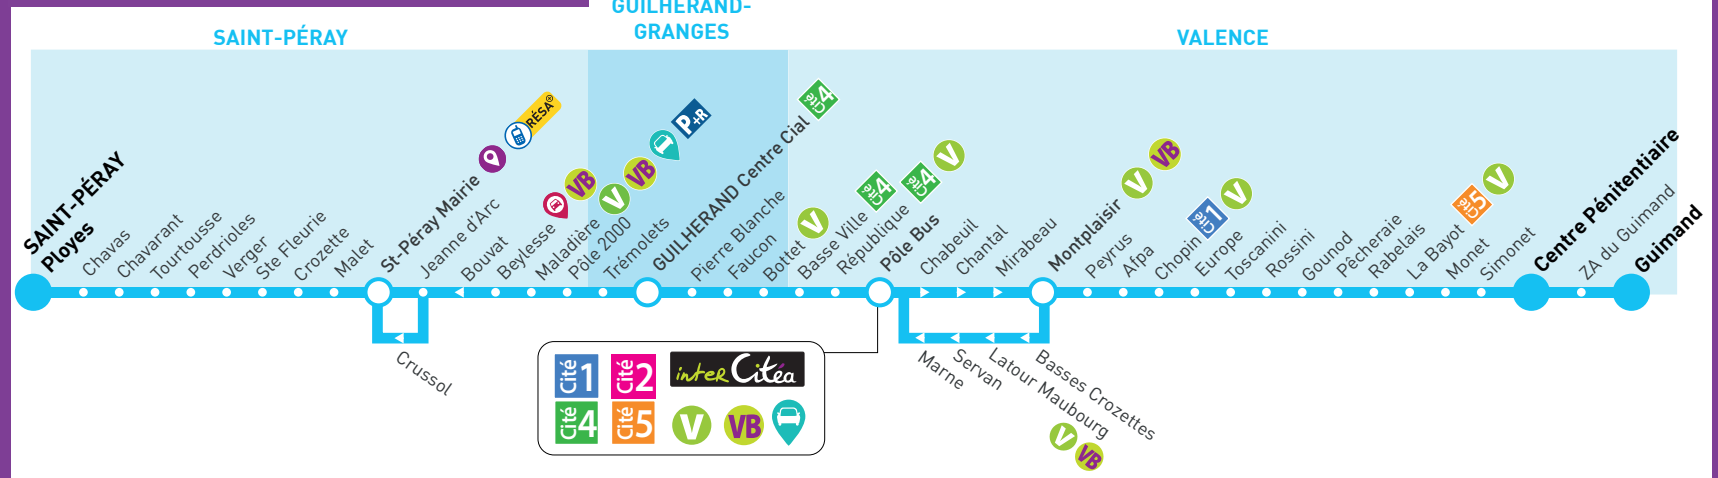

Votre ligne de bus préférée 8