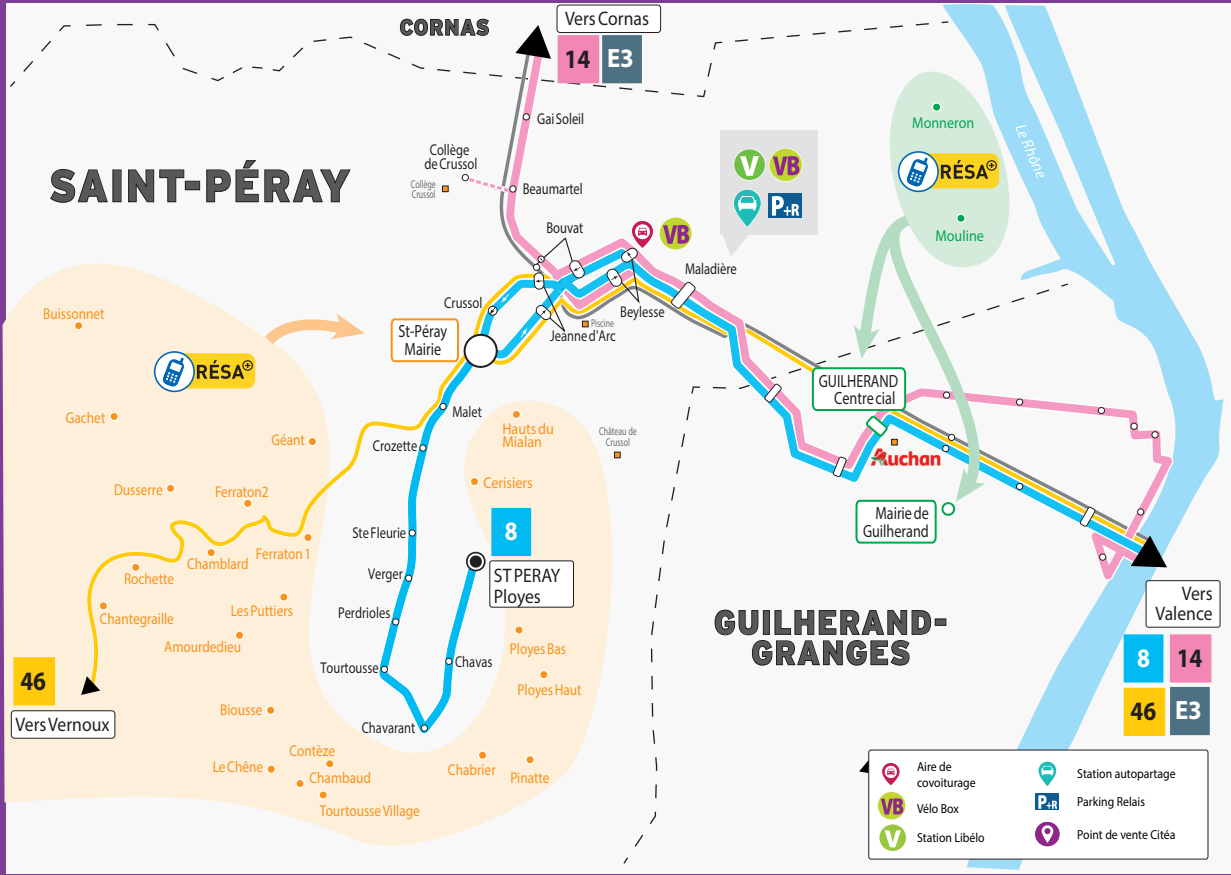

VOS LIGNES

- 8** ST-PÉRAY <-> Centre Pénitentiaire/ Guimand Ployes
- 14** CORNAS <-> ST MARCEL La Mûre Mathias / GARE TGV
- 46** VERNOUX <-> VALENCE Gare Routière

EXP LIGNES EXPRESS
Desserte des principaux établissements scolaires.
Services ouverts à l'ensemble des voyageurs.
Plus d'infos sur vrd-mobilites.fr

RÉSA SERVICE RÉSA+
Service de Transport à la Demande.
Réservez votre trajet en ligne.
Plus d'infos sur vrd-mobilites.fr

Ligne de la Région Auvergne-Rhône-Alpes ouverte aux voyageurs Citéa :

E3 TOURNON <-> VALENCE Gare Routière