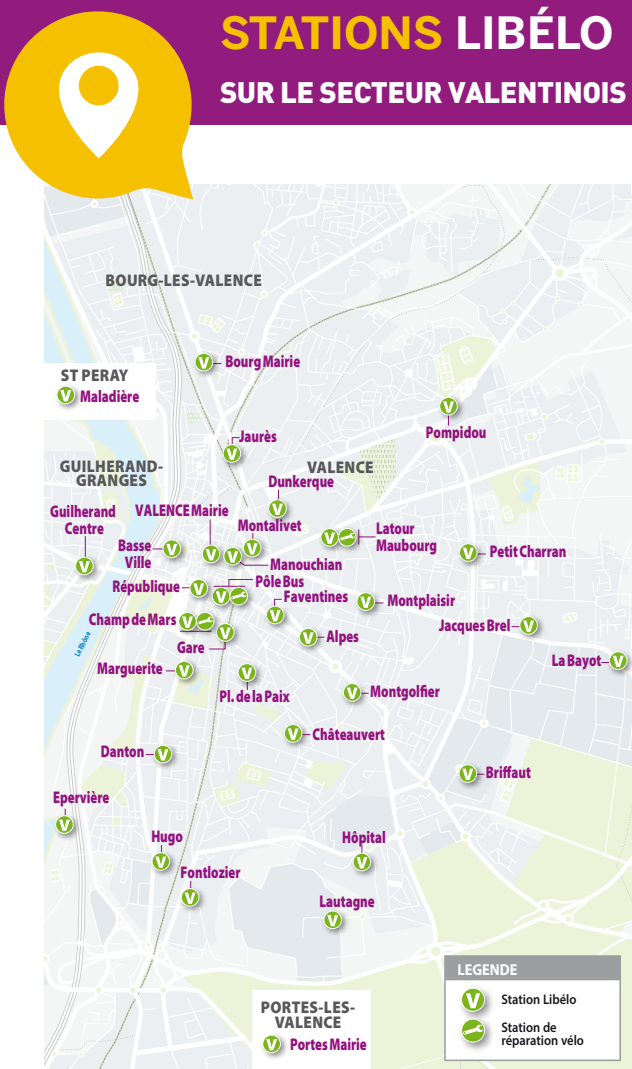

PLANS VÉLO Valence et Romans

Retrouvez les services, les itinéraires et les points d'intérêts soit plus de 600 km d'aménagements en faveur du vélo.

Disponibles dans les communes du territoire de Valence-Romans Déplacements, dans les Offices de Tourisme, les agences mobilités, les associations vélo et les vélocistes partenaires.

ROMANS

Gare multimodale, 2 Boulevard Gabriel Péri
Du lundi au vendredi : 6h30-18h15
Samedi et été* : 8h30-12h30 et 13h30-18h

*horaires d'été : du lundi 11 juillet au vendredi 12 août 2022

Citéa le réseau de bus

STATIONS LIBÉLO
SUR LE SECTEUR VALENTINOIS

...LE SECTEUR ROMANO-PÉAGEOIS

vélo

Téléchargez l'appli **VRD mobilités**

Valable du 30 août 2021 au 28 août 2022