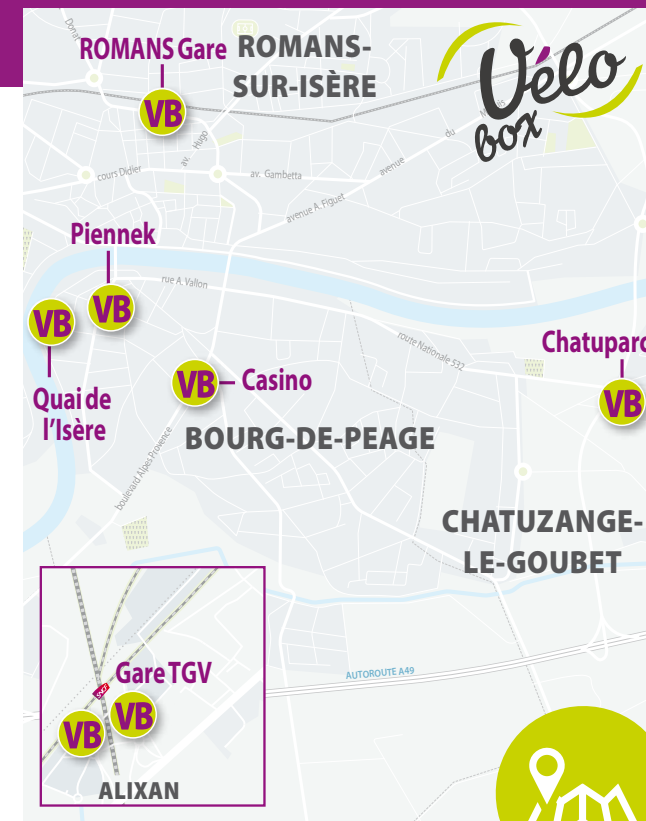

Valence :
11 bis boulevard d'Alsace
Romans :
2 boulevard Gabriel Péri

TARIFS

1 mois	10 €
6 mois	25 €
12 mois	40 €

Abonnés annuels Citéa ou Libélo location longue durée

20 € / AN

CONSIGNE INDIVIDUELLE

Accès avec clé personnelle

CONSIGNE COLLECTIVE

Accès avec Carte OÙRA!

- **A VALENCE :** Parking Chamfort, place Manouchian et Médiathèque F. Mitterrand
- **A LA GARE DE VALENCE TGV :** Parking Alpes 2

SUR LE SECTEUR VALENTINOIS

... LE SECTEUR ROMANO-PÉAGEOIS

PLANS VÉLO Valence et Romans

Retrouvez les services, les itinéraires et les points d'intérêts soit plus de 600 km d'aménagements en faveur du vélo.

Disponibles dans les communes du territoire de Valence-Romans Déplacements, dans les Offices de Tourisme, les agences mobilités, les associations vélo et les vélocistes partenaires.