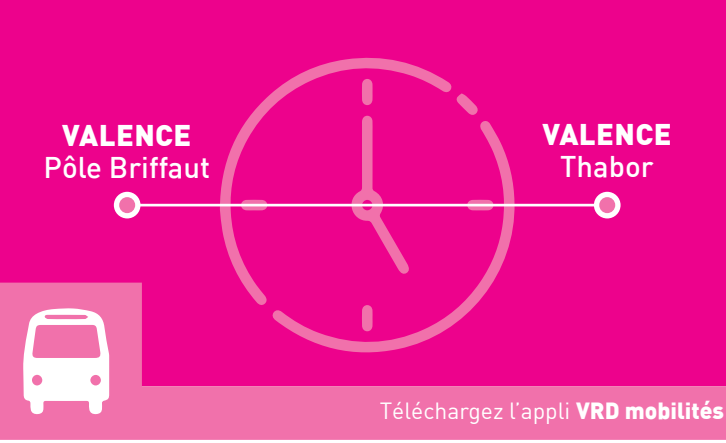

Cité 2 de VALENCE Thabor vers VALENCE Pôle Briffaut

> Du lundi au vendredi

VALENCE THABOR	06:13	06:33	06:46	06:56	07:06	07:16	07:25	07:35	07:45	17:34	17:45	17:55	18:05	18:15	18:25	18:36	18:51	19:12	19:32	19:52	20:12
PERRIN	06:16	06:36	06:49	06:59	07:09	07:19	07:28	07:38	07:48	17:37	17:48	17:58	18:08	18:18	18:28	18:39	18:54	19:15	19:35	19:55	20:15
CHAPPE	06:20	06:40	06:53	07:03	07:14	07:24	07:34	07:44	07:54	17:43	17:53	18:03	18:13	18:23	18:33	18:44	18:59	19:19	19:39	19:59	20:19
FOCH	06:24	06:44	06:57	07:07	07:18	07:28	07:38	07:48	07:58	17:47	17:57	18:07	18:17	18:27	18:37	18:48	19:03	19:23	19:43	20:03	20:23
VALENCE POLE BUS QUAI B	06:30	06:50	07:03	07:14	07:25	07:35	07:45	07:55	08:05	17:55	18:05	18:15	18:25	18:35	18:45	18:55	19:10	19:30	19:50	20:10	20:30
CAMILLE VERNET	06:34	06:54	07:07	07:18	07:30	07:40	07:50	08:00	08:10	18:00	18:10	18:21	18:30	18:39	18:49	18:59	19:14	19:34	19:54	20:14	20:34
VALENCE POLE BRIFFAUT QUAIS B & F	06:41	07:01	07:14	07:26	07:39	07:49	07:59	08:09	08:19	18:09	18:19	18:29	18:39	18:48	18:58	19:08	19:23	19:43	20:03	20:23	20:43

un bus toutes les 10 min*

> Samedi toute l'année et du lundi au vendredi pendant l'été