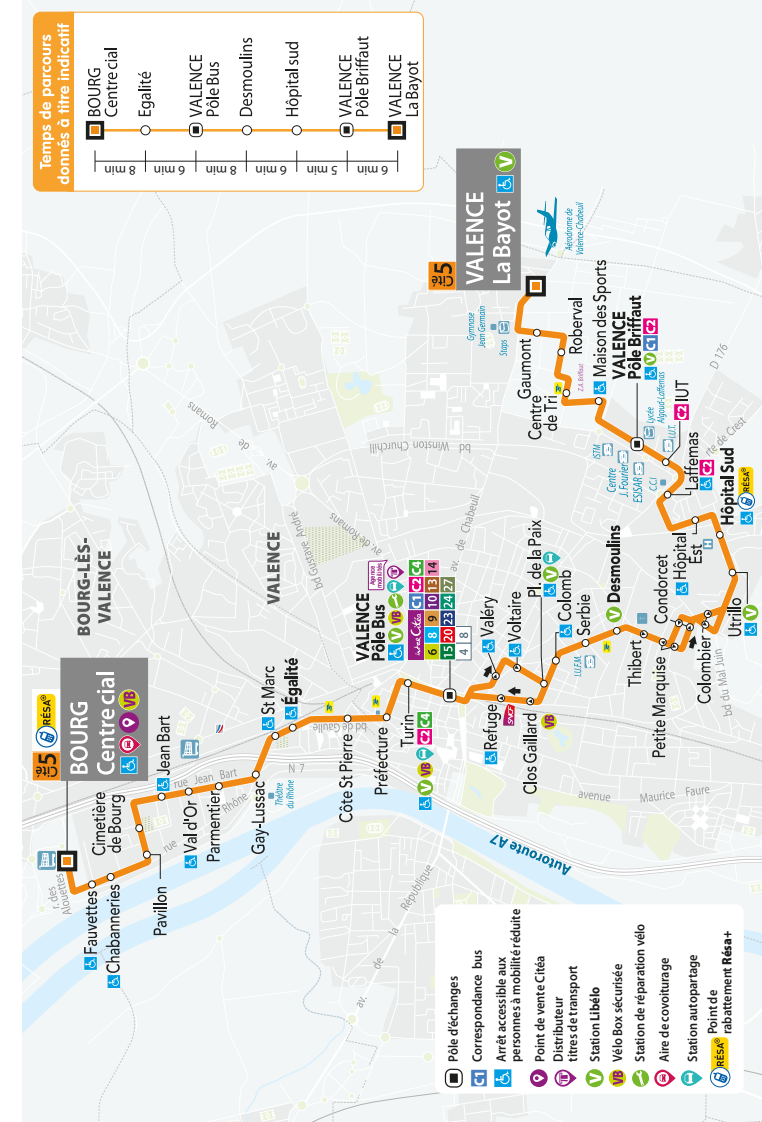

BOURG CENTRE CIAL	06:29	07:04	07:34	08:04	08:33	09:03	09:33	10:03	10:33	11:03	11:33	12:03	12:33	13:03
EGALITE	06:35	07:10	07:40	08:10	08:40	09:10	09:40	10:10	10:40	11:10	11:40	12:10	12:40	13:10
VALENCE PÔLE BUS QUAI A	06:40	07:15	07:45	08:15	08:45	09:15	09:45	10:15	10:45	11:15	11:45	12:15	12:45	13:15
DESMOULINS	06:45	07:20	07:51	08:21	08:52	09:22	09:52	10:22	10:52	11:22	11:52	12:22	12:52	13:22
HOPITAL SUD	06:50	07:25	07:56	08:26	08:57	09:27	09:57	10:27	10:57	11:27	11:57	12:27	12:57	13:27
VALENCE PÔLE BRIFFAUT QUAIS B & F	06:54	07:29	08:01	08:31	09:02	09:32	10:02	10:32	11:02	11:32	12:02	12:32	13:02	13:32
VALENCE LA BAYOT	07:00	07:35	08:07	08:37	09:08	09:38	10:08	10:38	11:08	11:38	12:08	12:38	13:08	13:38
BOURG CENTRE CIAL	13:33	14:03	14:33	15:01	15:31	16:01	16:31	17:01	17:32	18:02	18:32	18:59	19:29	19:59
EGALITE	13:40	14:10	14:40	15:10	15:40	16:10	16:40	17:10	17:40	18:10	18:40	19:05	19:35	20:05
VALENCE PÔLE BUS QUAI A	13:45	14:15	14:45	15:15	15:45	16:15	16:45	17:15	17:45	18:15	18:45	19:10	19:40	20:10
DESMOULINS	13:52	14:22	14:52	15:22	15:52	16:22	16:52	17:22	17:52	18:22	18:50	19:15	19:45	20:15
HOPITAL SUD	13:57	14:27	14:57	15:27	15:57	16:28	16:58	17:28	17:58	18:28	18:55	19:20	19:50	20:20
VALENCE PÔLE BRIFFAUT QUAIS B & F	14:02	14:32	15:02	15:32	16:02	16:33	17:03	17:33	18:03	18:33	18:59	19:24	19:54	20:24
VALENCE LA BAYOT	14:08	14:38	15:08	15:38	16:08	16:39	17:09	17:39	18:09	18:39	19:05	19:30	20:00	20:30

Citéa le réseau de bus

Résa+ le service de transport à la demande

Access+ le service pour les personnes à mobilité réduite

Libélo les vélos classiques ou électriques en libre-service ou en location longue durée

Vélo'box les consignes à vélos

P+R les parkings relais gratuits

Citiz le service d'autopartage

Movici le service de covoiturage