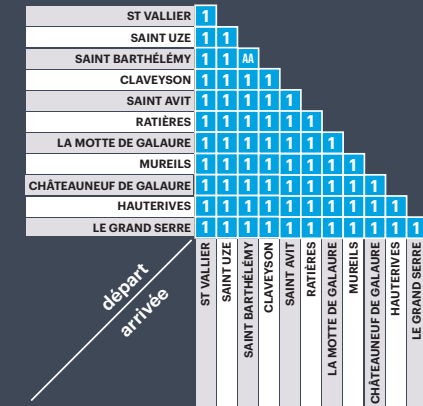

La Région
vous transporte

L : lundi **M** : mardi **Me** : mercredi
J : jeudi **V** : vendredi **S** : samedi
DF : dimanche et fêtes
Aucun service ne circule les jours fériés.

CALENDRIER SCOLAIRE
DRÔME

Rentrée des classes :
jeudi 2 septembre 2021
Vacances de la Toussaint :
du samedi 23 octobre 2021
au dimanche 7 novembre 2021
Vacances de Noël :
du samedi 18 décembre 2021
au dimanche 2 janvier 2022
Vacances d'hiver :
du samedi 12 février 2022
au dimanche 27 février 2022
Vacances de printemps :
du samedi 16 avril 2022
au dimanche 1er mai 2022
Vacances d'été :
à compter du jeudi 7 juillet 2022

Pour identifier le prix de votre trajet, regardez le nombre de zones que vous traversez et reportez vous au tableau des tarifs

TRANSPORTEUR
SRADDA • 04 75 41 85 85

Connectez vous et rejoignez le réseau des covoitureurs
movici.auvergnerrhonealpes.fr