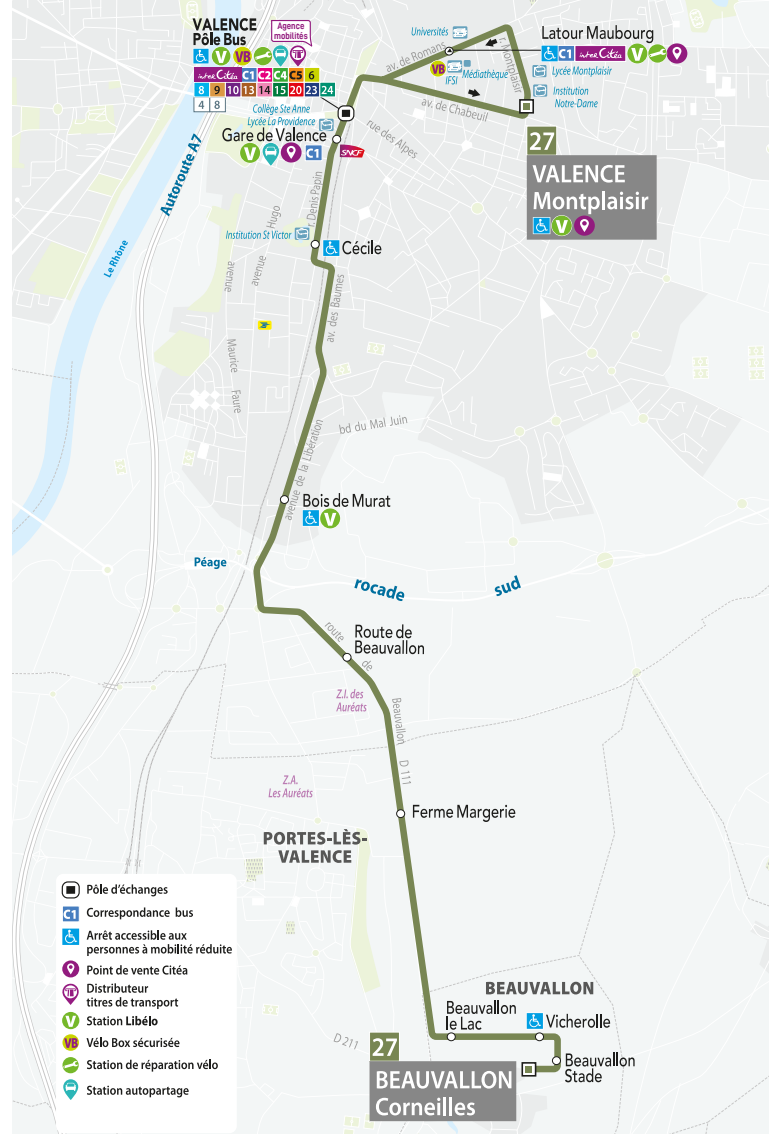

Citéa le réseau de bus

Vélo'box les consignes à vélos

Résa + le service de transport
à la demande

P + R les parkings relais gratuits

Access + le service pour les personnes
à mobilité réduite

Citiz le service d'autopartage

Libéto les vélos classiques
ou électriques en libre-service
ou en location longue durée

Movici le service de covoiturage

27

de **BEAUVALLON** Corneilles
vers **VALENCE** Montplaisir

> En période scolaire

CIRCUITS	27.11	27.11
	LMMJV	LMMJV
BEAUVALLON CORNEILLES	07:05	08:10
BEAUVALLON STADE	07:06	08:11
VICHEROLLE	07:08	08:13
BEAUVALLON VILLAGE	07:10	08:15
FERME MARGERIE	07:13	08:18
ROUTE DE BEAUVALLON	07:16	08:21
BOIS DE MURAT	07:20	08:25
CECILE	07:24	08:30
GARE DE VALENCE	07:26	08:32
VALENCE POLE BUS QUAI D	07:28	08:34
VALENCE MONTPLAISIR	07:40	08:41

En correspondance avec la ligne 7 en direction de VALENCE Pôle Briffaut.
Arrivée Pôle Briffaut Quais B&F à 07:43 et 08:49

> **Petites Vacances scolaires :**

- **Toussaint :** du lundi 25 octobre au vendredi 5 novembre 2021
- **Noël :** du lundi 20 au vendredi 31 décembre 2021
- **Hiver :** du lundi 14 au vendredi 25 février 2022
- **Printemps :** du mardi 19 au vendredi 29 avril 2022
- **Ascension :** vendredi 27 mai 2022

> **Les cars ne circulent pas les jours fériés**

> Pour recevoir les informations concernant votre ligne (déviations, ajustements horaires ...) abonnez-vous aux infos trafic sur l'appli VRD mobilités.

- Pôle d'échanges
- Correspondance bus
- Arrêt accessible aux personnes à mobilité réduite
- Point de vente Citéa
- Distributeur titres de transport
- Station Libéto
- Vélo Box sécurisée
- Station de réparation vélo
- Station autopartage