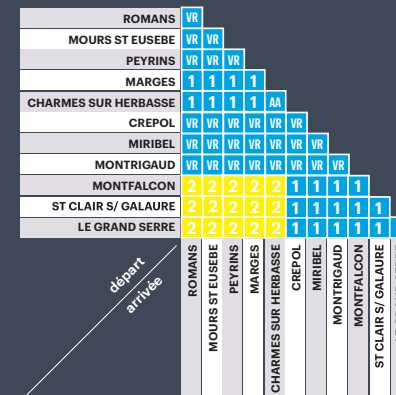

PÉRIODE SCOLAIRE

VACANCES SCOLAIRES

Numéro de service	PÉRIODE SCOLAIRE					VACANCES SCOLAIRES
	1401	1403	1405	1707	1409	1411
Jours de circulation	LMMeJV	LMMeJV	LMMeJV	Me	LMJV	LMMeJV
Renvoi à consulter						
LE GRAND-SERRE (COLLÈGE)	06:35		08:55	12:35	17:05	06:45
LE GRAND-SERRE (VILLAGE)	06:36		08:56	12:36	17:06	06:46
ST-CLAIR-SUR-GALAURE (MAIRIE)	06:42		09:00		17:10	06:50
MONTFACON (MAIRIE)	06:44		09:04			06:53
MONTFACON (BOITE AUX LETTRES)	06:48		09:06			06:55
MONTRIGAUD (LA REILLA)	06:55		09:10			06:59
MONTRIGAUD (MAIRIE)	06:57		09:11	12:51	17:21	07:00
MIRIBEL (CHAREAUDIÈRE)	07:00		09:15	12:55	17:30	07:05
CREPOL (VILLAGE)	07:05		09:20	13:00	17:35	07:10
CREPOL (ZONE ARTISANALE)	07:07		09:21	13:01	17:36	07:11
CREPOL (LES SILOS)	07:09		09:22	13:02	17:37	07:12
CHARMES-SUR-L'HERBASSE (CABARET NEUF)			09:23	13:05	17:40	07:13
CHARMES-SUR-L'HERBASSE (LA GRIOTTE)			09:24			07:14
CHARMES-SUR-L'HERBASSE (LES GRANDS VERTS)			09:25			07:16
CHARMES-SUR-L'HERBASSE (VILLAGE)			09:26			07:17
MARGES (VILLAGE)	07:15		09:30	13:10	17:45	07:20
MARGES (LES SABLES)	07:16		09:31	13:11	17:46	07:22
MARGES (PONT DU CHALON)	07:17		09:32	13:12	17:47	07:23
PEYRINS (CHAPELLE ST ROCH)	07:18		09:33	13:13	17:48	07:24
PEYRINS (LES ETANGS)	07:19		09:34	13:14	17:49	07:25
PEYRINS (MAIRIE)	07:20	08:30	09:35	13:15	17:50	07:30
MOURS-ST-EUSÈBE (LES LIORETTES)	07:24		09:39	13:16	17:54	07:34
MOURS-ST-EUSÈBE (GPE SCOL J. VICAT)	07:25	08:35	09:40	13:20	17:55	07:35
ROMANS (JEAN MOULIN)	07:28		09:43	13:26	17:58	07:38
ROMANS (COLLÈGE MALRAUX)	07:30					07:40
ROMANS (GARE MULTIMODALE)		08:45	09:45	13:28	18:00	-

Pour identifier le prix de votre trajet, regardez le nombre de zones que vous traversez et reportez vous au tableau des tarifs

TRANSPORTEUR
AUTOCARS BERTOLAMI • 04 75 45 21 88

L : lundi M : mardi Me : mercredi
J : jeudi V : vendredi S : samedi
DF : dimanche et fêtes