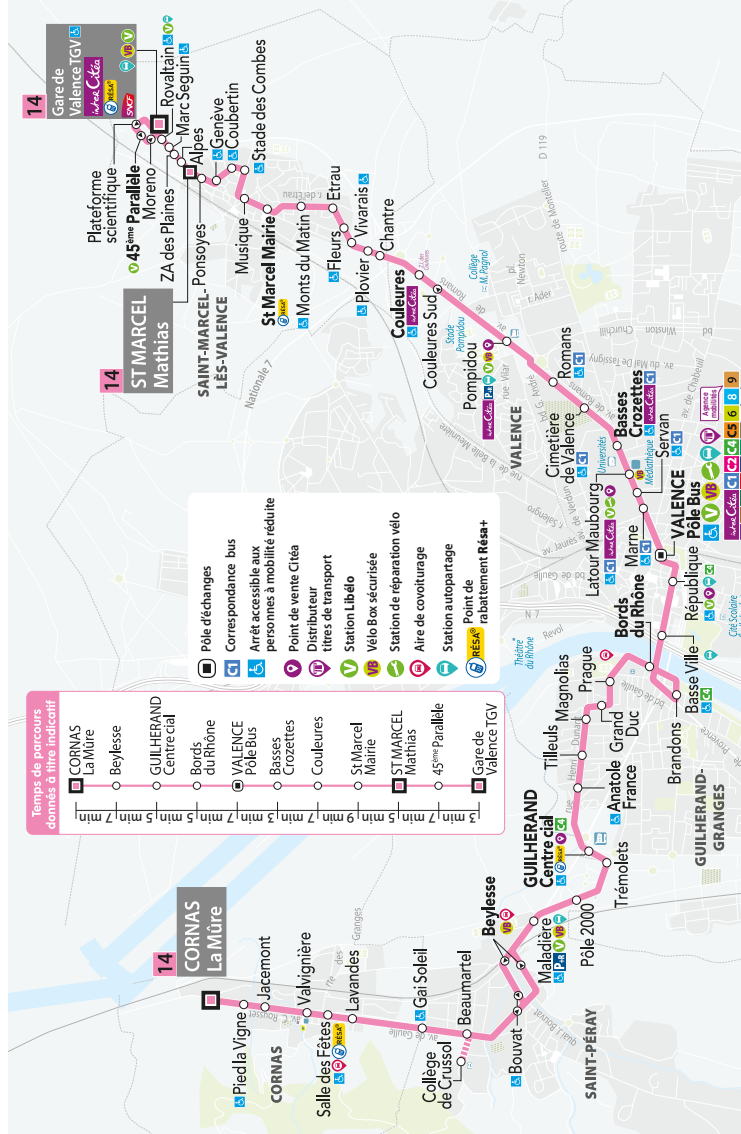

*Sauf samedi
  Dessert le Collège de Crussol devant l'établissement à 7h51, 8h42 sauf pendant les petites vacances scolaires
  Dessert le marché de ST Péray le mercredi à ST Péray Mairie à 9h11, 9h41 et 10h16

> Pour recevoir les informations concernant votre ligne (déviations, ajustements horaires...) abonnez-vous aux infos trafic sur l'appli VRD mobilités.

Valence-Romans Déplacements
au service de votre mobilité

vrdr-mobilites.fr
04 75 600 626

Retrouvez-nous →

Téléchargez l'appli **VRD mobilités**

Agences mobilités

VALENCE
11 bis boulevard d'Alsace
Du lundi au vendredi : 7h-18h30
Samedi et été* : 8h30-12h30 et 13h30-18h

ROMANS
Gare multimodale, 2 Boulevard Gabriel Péri
Du lundi au vendredi : 6h30-18h15
Samedi et été* : 8h30-12h30 et 13h30-18h

*horaires d'été : du lundi 11 juillet au vendredi 12 août 2022

VRD mobilités, N°1 au service de votre mobilité.

Citea
Un service de Valence Romans DÉPLACEMENTS

15

horaires valables du 30 août 2021 au 27 août 2022

VALENCE Pôle Bus — **ST MARCEL Chapelle**

Téléchargez l'appli **VRD mobilités**

vrdr-mobilites.fr

Valence Romans DÉPLACEMENTS

- **Citea** le réseau de bus
- **Résa +** le service de transport à la demande
- **Access +** le service pour les personnes à mobilité réduite
- **Libéto** les vélos classiques ou électriques en libre-service ou en location longue durée
- **Vélo'box** les consignes à vélos
- **P + R** les parkings relais gratuits
- **Citiz** le service d'autopartage
- **Movici** le service de covoiturage