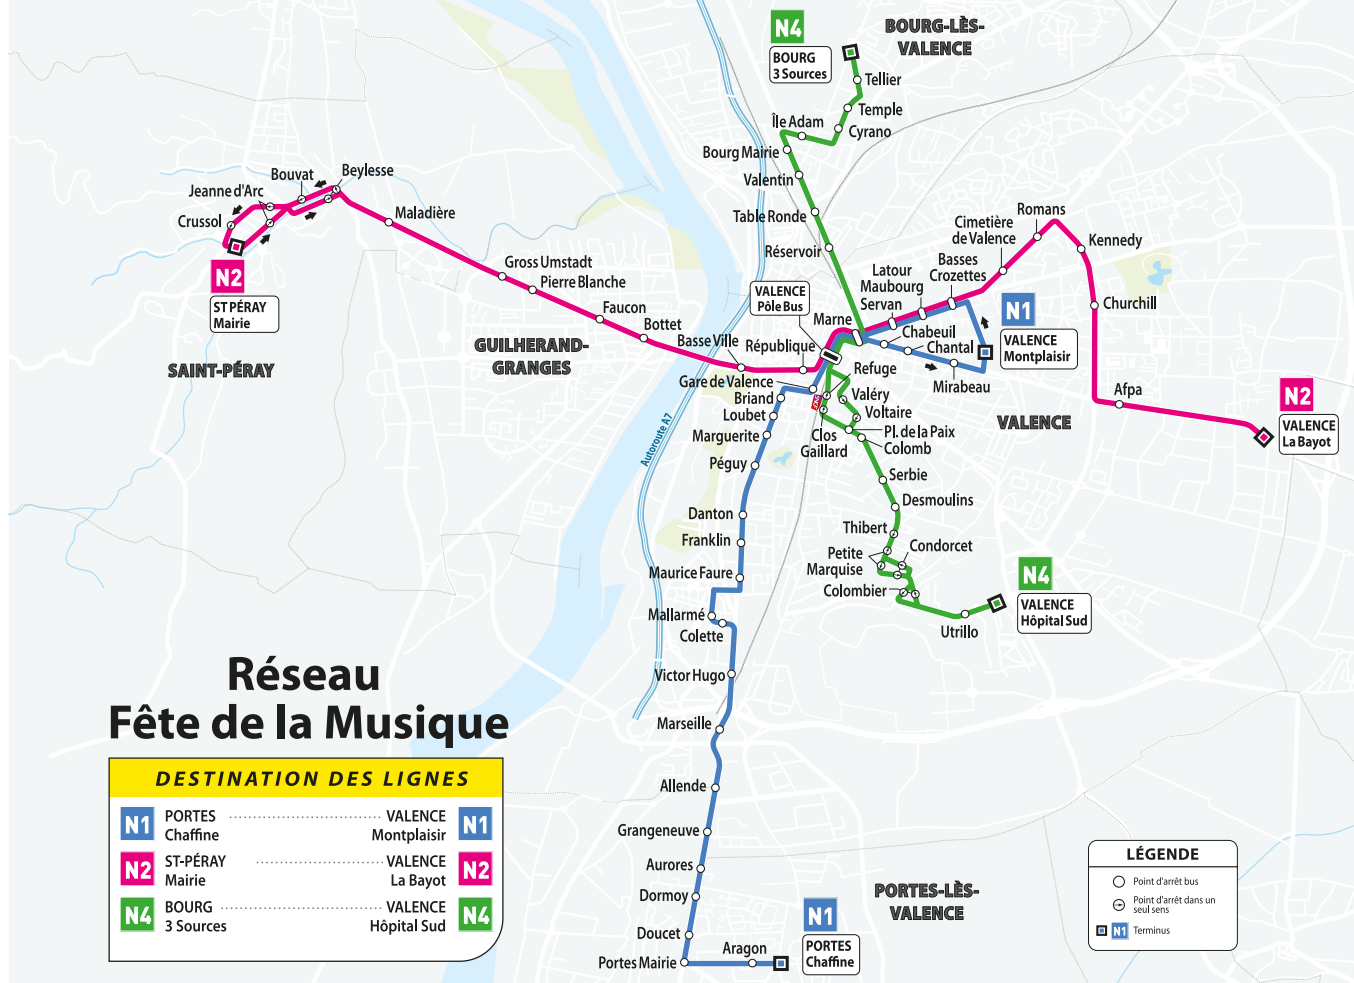

FÊTE DE LA MUSIQUE

2022

21 JUIN 2022

N1

De PORTES Chaffine vers VALENCE Montplaisir

PORTES Chaffine	20:36	21:21	21:51	22:21	22:51	23:21	23:51
PORTES Mairie	20:38	21:23	21:53	22:23	22:53	23:23	23:53
Victor Hugo	20:44	21:29	21:59	22:29	22:59	23:29	23:59
Danton	20:49	21:34	22:04	22:34	23:04	23:34	00:04
Pôle Bus- Quai D	20:55	21:40	22:10	22:40	23:10	23:40	00:10
VALENCE Montplaisir	21:00	21:45	22:15	22:45	23:15	23:45	00:15

De VALENCE Montplaisir vers PORTES Chaffine

VALENCE Montplaisir	20:49	21:19	21:49	22:19	22:49	23:19	23:49	00:19
Pôle Bus- Quai A	20:55	21:25	21:55	22:25	22:55	23:25	23:55	00:25
Danton	21:02	21:32	22:02	22:32	23:02	23:32	00:02	00:32
Victor Hugo	21:06	21:36	22:06	22:36	23:06	23:36	00:06	00:36
PORTES Mairie	21:13	21:43	22:13	22:43	23:13	23:43	00:13	00:43
PORTES Chaffine	21:15	21:45	22:15	22:45	23:15	23:45	00:15	00:45

N2

De ST PERAY Mairie vers VALENCE La Bayot

ST PERAY Mairie	20:43	21:13	21:43	22:13	22:43	23:13	23:43	00:13
Gross Umstadt	20:49	21:19	21:49	22:19	22:49	23:19	23:49	00:19
Pôle Bus - Quai C	20:55	21:25	21:55	22:25	22:55	23:25	23:55	00:25
Latour Maubourg	20:58	21:28	21:58	22:28	22:58	23:28	23:58	00:28
Churchill	21:04	21:34	22:04	22:34	23:04	23:34	00:04	00:34
VALENCE La Bayot	21:08	21:38	22:08	22:38	23:08	23:38	00:08	00:38

De VALENCE Hôpital Sud vers BOURG Lycée des 3 Sources

Hôpital Sud	20:45	21:15	21:45	22:15	22:45	23:15	23:45	00:15
Place de la Paix	20:50	21:20	21:50	22:20	22:50	23:20	23:50	00:20
Pôle Bus - Quai D	20:55	21:25	21:55	22:25	22:55	23:25	23:55	00:25
BOURG Mairie	21:00	21:30	22:00	22:30	23:00	23:30	00:00	00:30
BOURG Lycée des 3	21:04	21:34	22:04	22:34	23:04	23:34	00:04	00:34