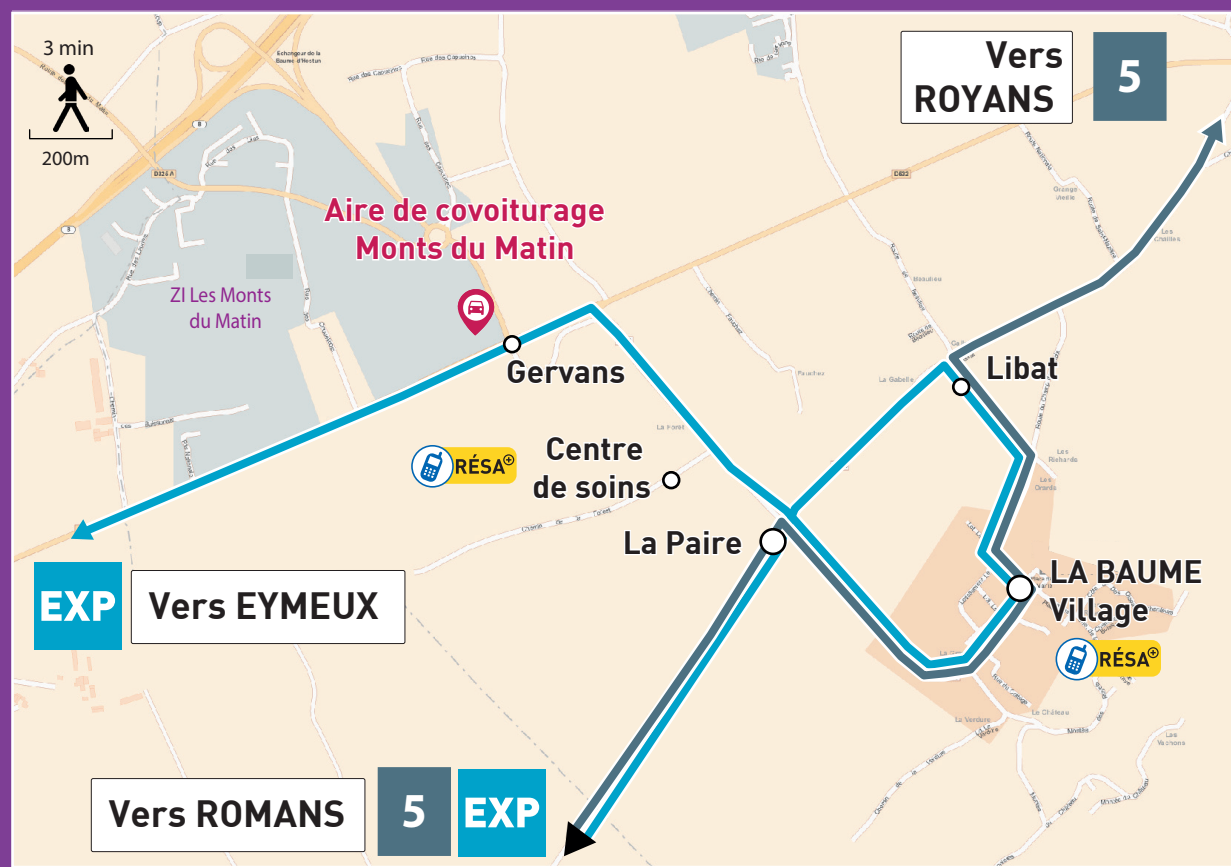

53 vélostations réparties sur Valence, Bourg-lès-Valence, Alixan, Guilhaud-Granges, Portes-lès-Valence, Saint-Péray, Romans-sur-Isère et Bourg-de-Péage

VÉLO BOX

+ STATIONNEZ VOTRE VÉLO EN TOUTE SÉCURITÉ !

Ne pas jeter sur la voie publique

AUTOPARTAGE

LA VOITURE PARTAGÉE

L'AUTOPARTAGE PRÈS DE CHEZ VOUS ACCESSIBLE 24H/24 POUR 1H OU +

Occasionnelle, à l'heure, à la journée ou plus. Ce service de proximité, pratique et économique, remplace ainsi la voiture personnelle dont on ne se sert pas tous les jours, ou le véhicule de société.

VOS LIGNES

AGENCE MOBILITÉS

2 Boulevard Gabriel Péri
ROMANS Gare

Du lundi au vendredi
de 6h30 à 18h30
Samedi et été* de 8h30
à 12h30 et de 13h30 à 18h

*Été : du lundi 10 juillet au vendredi 11 août 2023

Le site vrd-mobilites.fr