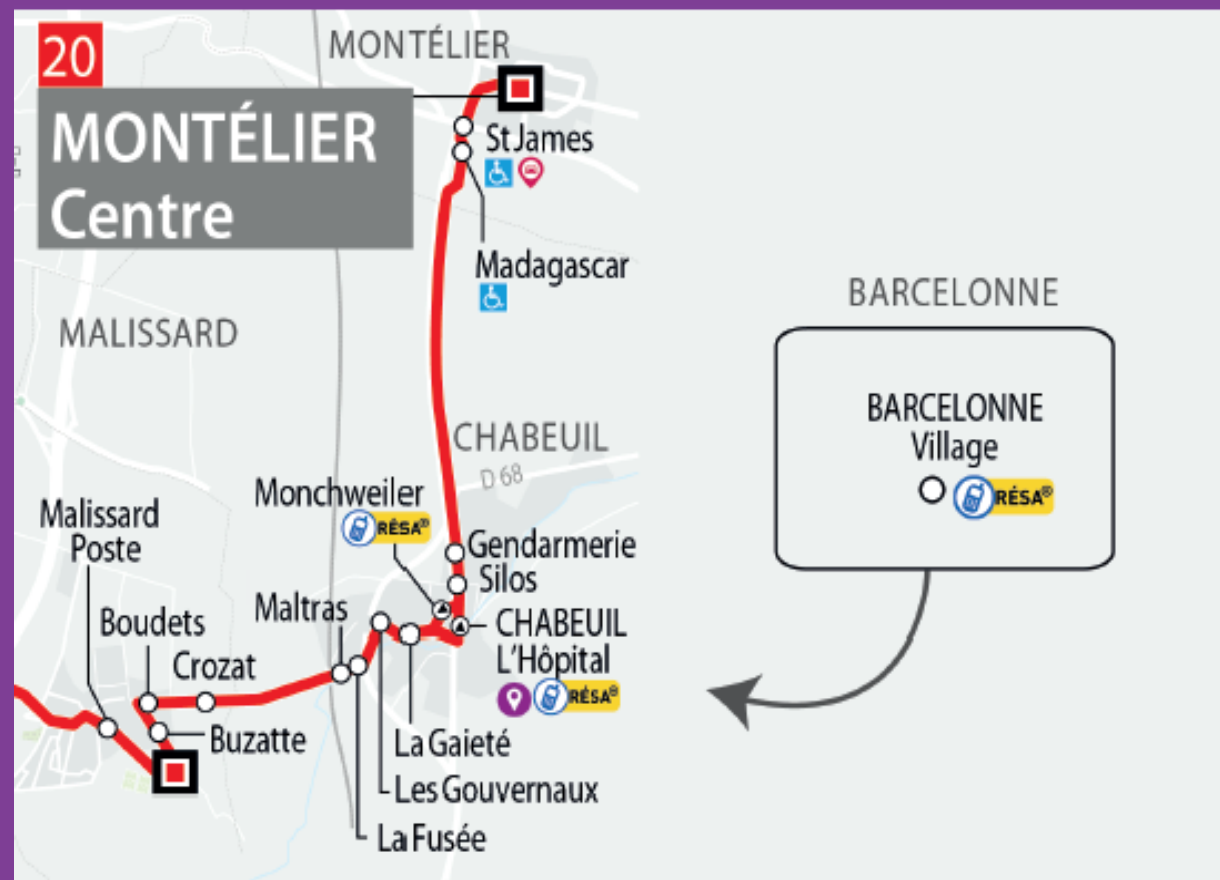

VOTRE AGENCE

11 Bis Boulevard d'Alsace
Pôle Bus

Du lundi au vendredi
de 7h à 18h30
Samedi et été* de 8h30
à 12h30 et de 13h30 à 18h

Le site vrd-mobilites.fr

L'application
VRD Mobilités

La page
Facebook

La centrale
d'appel

04 75 600 626

Pour tous
vos déplacements

**1 seul site,
1 seule appli**

vrd-mobilites.fr

EXP

LIGNES EXPRESS

Desserte des principaux établissements scolaires. Services ouverts à l'ensemble des voyageurs. Découvrez vos lignes sur vrd-mobilites.fr

RÉSA+

SERVICE RÉSA+

Service de Transport à la Demande. Réservez votre trajet en ligne. Plus d'infos sur vrd-mobilites.fr

Aire de covoiturage

Service Résa+

LE SERVICE RÉSA+

Comment utiliser le service Résa+ ?

ÉTAPE 1

Inscrivez-vous et réservez votre trajet sur vrd-mobilites.fr

ÉTAPE 2

Rendez-vous à l'arrêt quelques minutes avant l'horaire convenu

ÉTAPE 3

Profitez de votre trajet Citéa !

SECTEUR DE LA RAYE

Le service Résa + vous permet de rejoindre les arrêts Chabeuil l'Hôpital ou Monchweiler (correspondance possible avec la ligne 20).

Horaires de fonctionnement :
du lundi au samedi : de 6h45 à 20h
le dimanche : de 10h00 à 12h30 et de 15h00 à 18h00

ABONNEMENTS CITÉA

JEUNES SALARIÉS RÉDUITS* **10 € par mois ou 100 € à l'année**

TOUT PUBLIC **20 € par mois ou 200 € à l'année**

COMBINÉ CITÉA+TER

Pour voyager sur le réseau TER et le réseau Citéa. Le tarif dépend du trajet réalisé en TER

COMBINÉ CITÉA+LIBÉLO

Abonnement Libélo Libre-Service gratuit pour les abonnés annuels Citéa