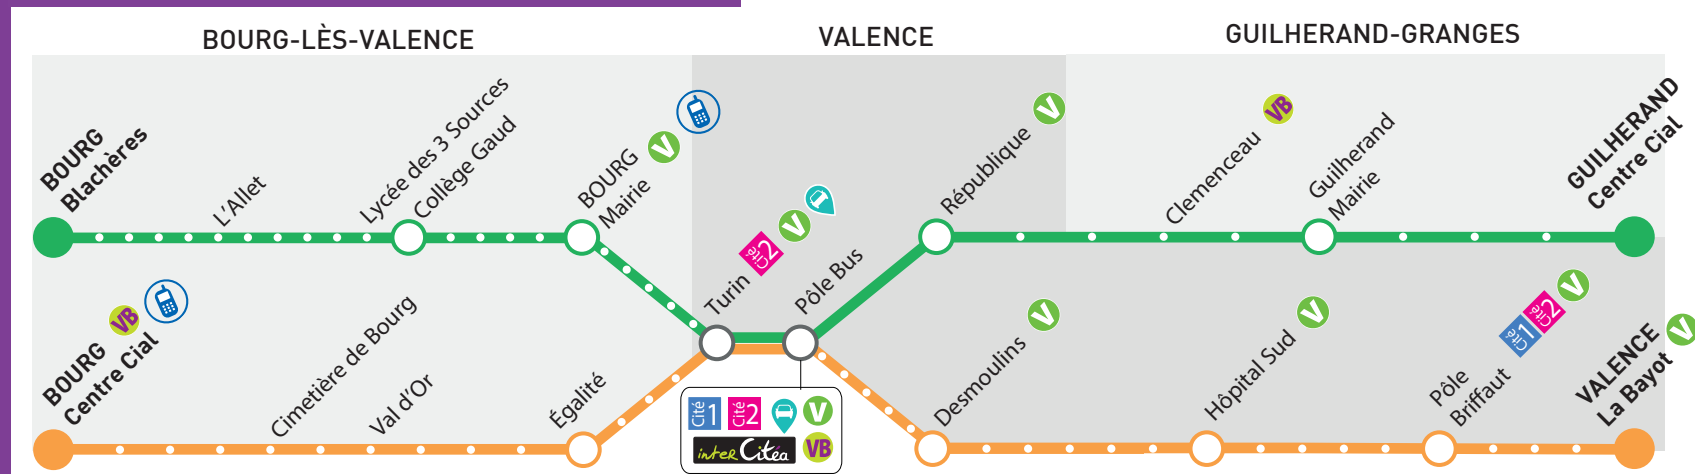

VOS LIGNES

AGENCE MOBILITÉS

11 Bis Boulevard d'Alsace
Pôle Bus

Du lundi au vendredi
de 7h à 18h30
Samedi et été* de 8h30
à 12h30 et de 13h30 à 18h

*Été : du lundi 10 juillet au vendredi 11 août 2023

Le site vrd-mobilites.fr

L'application
VRD Mobilités

La page
Facebook

La centrale
d'appel **04 75 600 626**

Pour tous
vos déplacements

**1 seul site,
1 seule appli**

vrd-mobilites.fr

**Application
VRD Mobilités**
disponible sur App store
ou Play store

**Itinéraire
sur mesure**
Rendez-vous sur vrd-mobilites.fr
et visualisez votre trajet
et ses horaires

Vos lignes de bus préférentielles

- BOURG Blachères** <-> **GUILHERAND Centre Cial**
- BOURG Centre Cial** <-> **VALENCE La Bayot**
- BOURG Marcerolles** <-> **VALENCE Fontlozier**
- CHATEAUNEUF Centre** <-> **MONTÉLIER Centre**