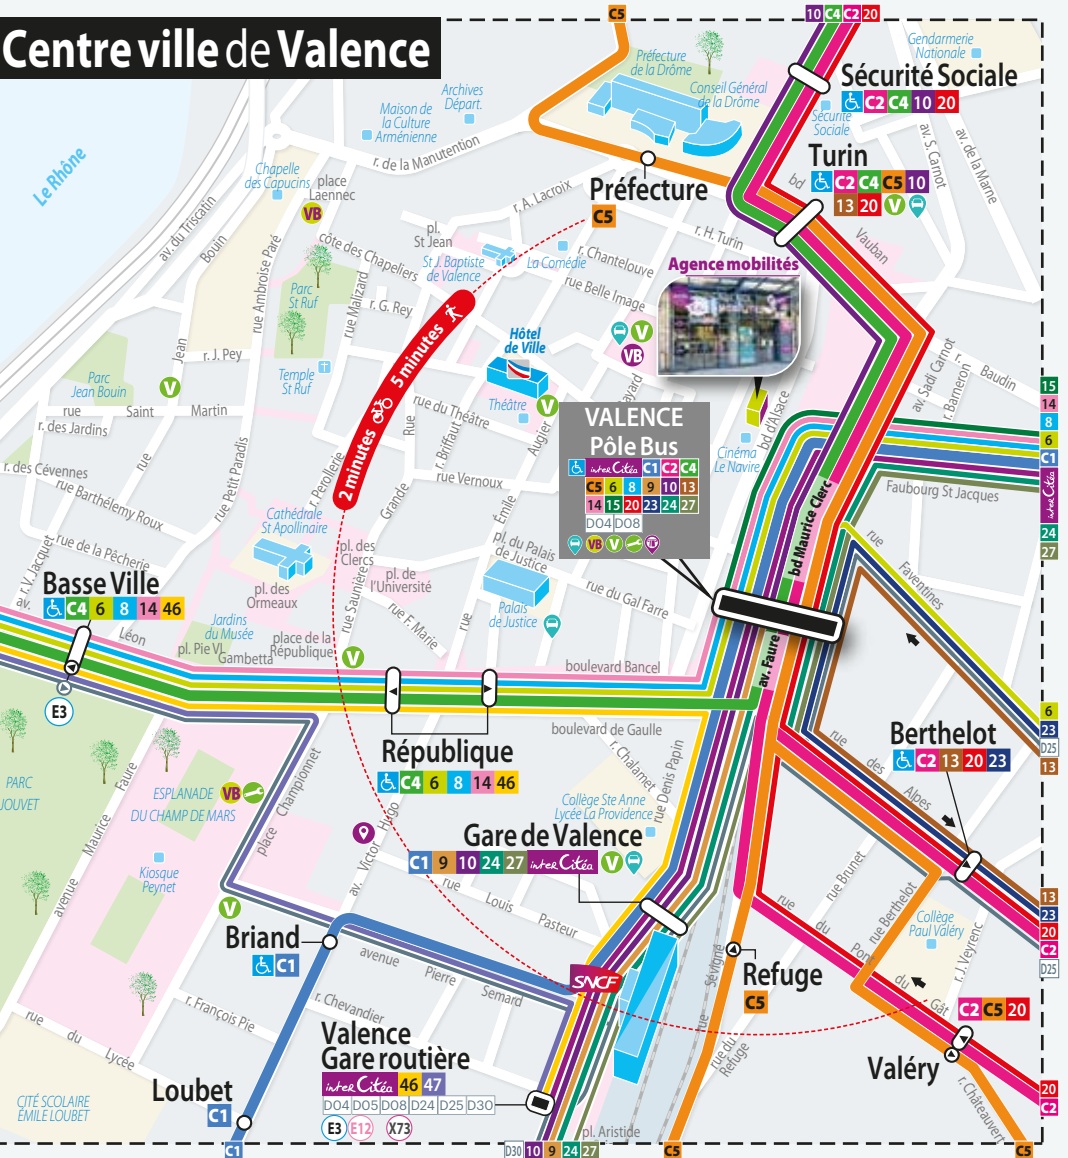

Lignes essentielles	
1 VALENCE Epervière/Algod	8/10 mn VALENCE Pôle Briffaut
2 VALENCE Thabor	10 mn VALENCE Pôle Briffaut
4 GUILHERAND Centre cial	10 mn BOURG Blachères
5 BOURG Centre cial	15 mn VALENCE La Bayot

Intercité	
ROMANS Gare	Valence TGV
Valence Gare routière	Valence Gare routière

Lignes Locales	
6 GUILHERAND Village	VALENCE Le Plan
7 BOURG Marcerolles	BOURG Lycée des 3 Sources
8 ST PERAY Ployes	VALENCE Centre pénitentiaire
9 ETOILE PORTES Jean Macé	VALENCE Pôle Bus
10 PORTES Léger	VALENCE Chamberlière
13 VALENCE Lautagne	VALENCE Pôle Bus
14 CORNAS La Mûre	ST MARCEL Mathias / Valence TGV
15 ST MARCEL Chapelle	VALENCE Pôle Bus
17 VALENCE Algod	BOURG ZI La Motte
20 MONTEILIER MALISSARD Centre	LYCÉE des 3 Sources / CHATEAUNEUF Centre
23 VALENCE Pôle Bus	MONTMEYRAN UPIE Le Parc / Village
24 VALENCE Cécile	MONTVENDRE PEYRUS Village
27 VALENCE Montplaisir	BEAUVALLON Cornailles
40 TOULAUD Mairie	ST PERAY Collège de Gaulle
46 VALENCE Gare routière	VERNOUX Place Delarbre
47 ST GEORGES Village	GUILHERAND Collège de Gaulle

Cars Région	
Ouvertes aux voyageurs Citéa, aux tarifs Citéa, pour tout trajet effectué sur les communes de Valence-Romans Déplacements.	
Horaires disponibles sur : www.auvergnherhonealpes.fr	
ARDECHE E3	TOURNON - ANNONAY Gare routière
E12	LE CHEYLARD Gare routière
DRÔME D04	TAIN-L'HERMITAGE Gare routière
D05	LE ROYANS / LE VERCORS Gare routière
D08	ST DONAT Gare routière
D24	CREST Gare routière
D25	CREST Gare routière
D30	MONTEILMAR Gare routière

RESEA Réservation obligatoire au 04 75 600 626

Plus de détails sur le dépliant [ReSA](#) ou sur vrd-mobilites.fr

LEGENDE	
	Zone urbanisée
	Espace vert
	Université et Ecole Sup. lycée et collège
	Hôpital et clinique
	Mairie
	Centre commercial
	Autre équipement
	Eglise
	Équipement sportif
	Arrêt accessible aux personnes à mobilité réduite
	Point de rabattement RESEA
	Arrêt RESEA
	Point d'arrêt bus
	Terminus
	Distributeur titres de transport
	Station Libello
	Vélobox individuelle
	Vélobox collective
	Station de réparation vélo
	Aire de covoiturage
	Parking relais
	Station autoparcage