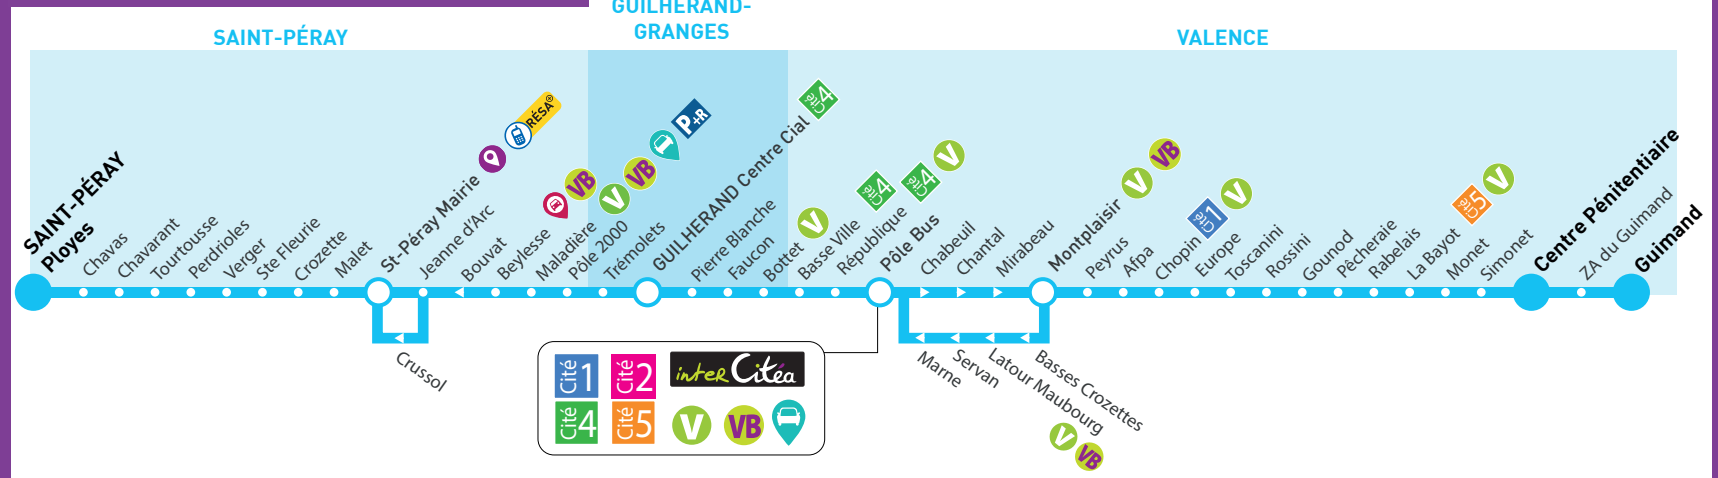

Votre ligne de bus préférée 8