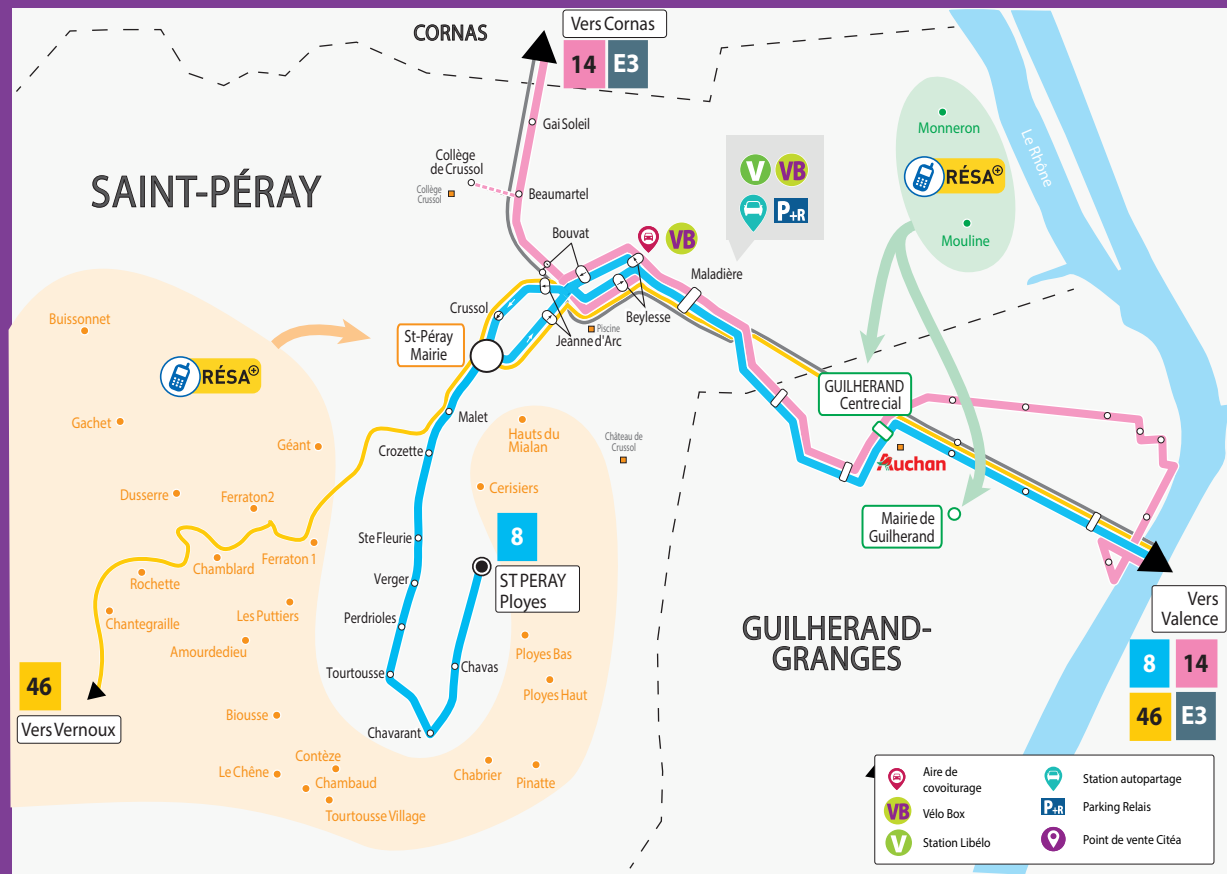

LIBÉLO

+ DÉCOUVREZ LE VÉLO EN LIBRE-SERVICE

350 vélos dont 110 à assistance électrique

53 vélostations réparties sur Valence, Bourg-lès-Valence, Alixan, Guilherand-Granges, Portes-lès-Valence, Saint-Péray, Romans-sur-Isère et Bourg-de-Péage

Plus d'infos sur vrd-mobilites.fr

Citiz à Valence, au parc d'activités Rovaltain ou à Romans-sur-Isère...

Ne pas jeter sur la voie publique

AUTOPARTAGE

LA VOITURE PARTAGÉE

L'AUTOPARTAGE PRÈS DE CHEZ VOUS ACCESSIBLE 24H/24 POUR 1H OU +

VOS LIGNES

- 8** ST-PÉRAY <-> Centre Pénitentiaire/ Guimand Ployes
- 14** CORNAS <-> ST MARCEL La Mûre Mathias / GARE TGV
- 46** VERNOUX <-> VALENCE Gare Routière

EXP LIGNES EXPRESS
Desserte des principaux établissements scolaires.
Services ouverts à l'ensemble des voyageurs.
Plus d'infos sur vrd-mobilites.fr

RÉSA+ SERVICE RÉSA+
Service de Transport à la Demande.
Réservez votre trajet en ligne.
Plus d'infos sur vrd-mobilites.fr

Ligne de la Région Auvergne-Rhône-Alpes ouverte aux voyageurs Citéa :

- E3** TOURNON <-> VALENCE Gare Routière