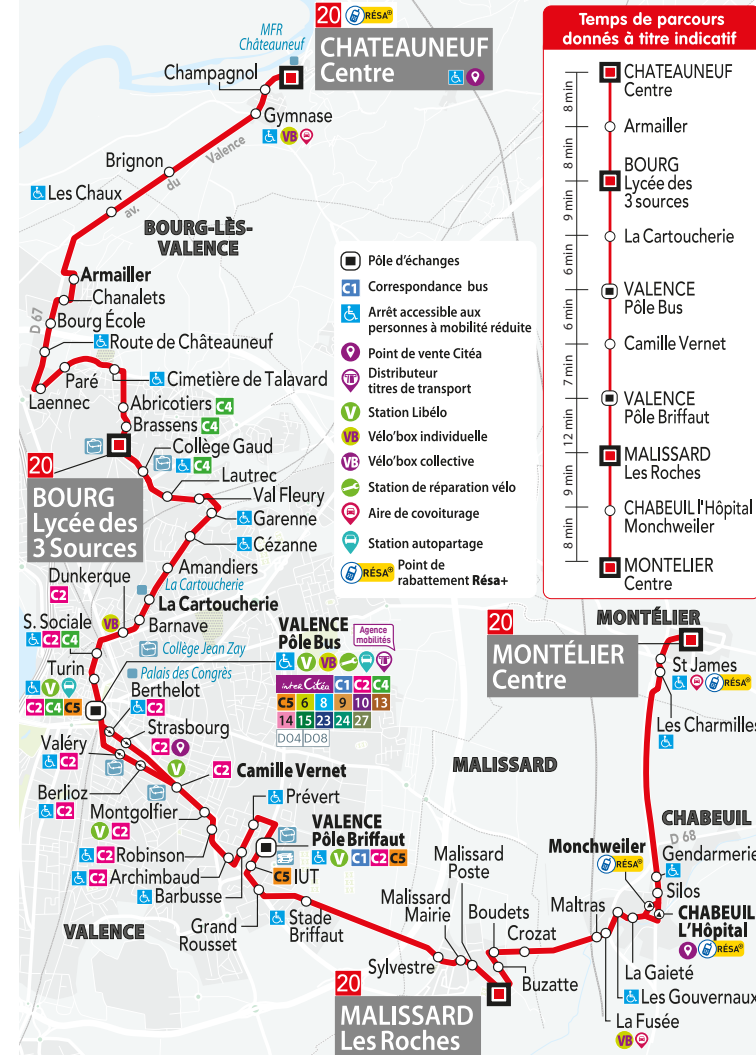

AGENCES MOBILITÉS

VALENCE 11 bis boulevard d'Alsace du lundi au vendredi : 7h-18h30 samedi et été * : 8h30-12h30 et 13h30-18h	ROMANS 2 boulevard Gabriel Péri du lundi au vendredi : 6h30-18h15 samedi et été * : 8h30-12h30 et 13h30-18h

*horaires d'été du lundi 10 juillet au vendredi 11 août 2023

conception graphique Polart Graphic. © Freepik
VRD mobilités, droits de reproduction réservés
Ne pas jeter sur la voie publique