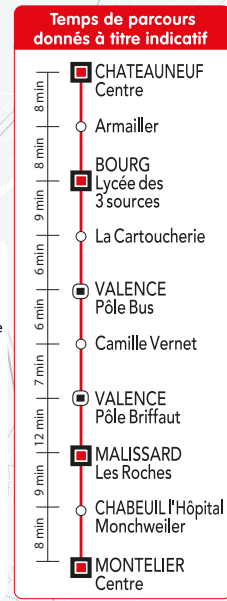

AGENCES MOBILITÉS

VALENCE 11 bis boulevard d'Alsace du lundi au vendredi : 7h-18h30 samedi et été * : 8h30-12h30 et 13h30-18h	ROMANS 2 boulevard Gabriel Péri du lundi au vendredi : 6h30-18h15 samedi et été * : 8h30-12h30 et 13h30-18h

*horaires d'été du lundi 10 juillet au vendredi 11 août 2023

conception graphique Polart Graphic. © Freepik
VRD mobilités, droits de reproduction réservés
Ne pas jeter sur la voie publique