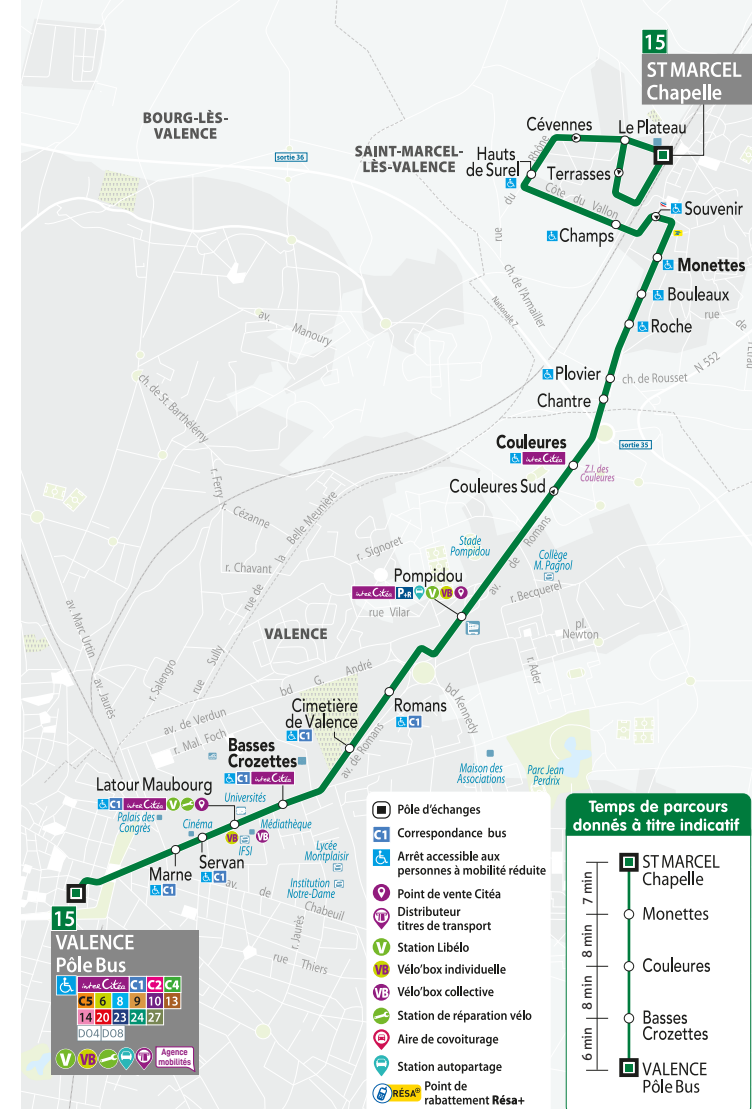

15 de ST MARCEL Chapelle vers VALENCE Pôle Bus

> Du lundi au samedi toute l'année

ST MARCEL CHAPELLE	07:15	08:15	13:10
MONETTES	07:22	08:22	13:17
COULEURES	07:34	08:34	13:29
BASSES CROZETTES	07:42	08:42	13:37
VALENCE POLE BUS	07:48	08:48	13:43

de VALENCE Pôle Bus vers ST MARCEL Chapelle

> Du lundi au samedi toute l'année

POLE BUS - QUAI D	12:07	16:10	17:15
BASSES CROZETTES	12:13	16:16	17:22
COULEURES	12:19	16:22	17:28
MONETTES	12:30	16:33	17:39
ST MARCEL CHAPELLE	12:38	16:41	17:47

> Les bus ne circulent pas le 1er mai

14 de ST MARCEL Mathias vers CORNAS La Mûre

> Du lundi au vendredi

ST MARCEL MATHIAS	06:15	06:44	07:08	07:29	07:59	08:29	08:59	09:36	10:11	10:45	11:15	11:40	12:00	12:31	13:01	13:36	14:06	14:41	15:11	15:45	16:16	16:36	16:56	17:16	17:33	18:08	18:41	19:14	19:44
ST MARCEL MAIRIE	06:20	06:49	07:13	07:34	08:04	08:34	09:04	09:41	10:16	10:50	11:20	11:45	12:05	12:36	13:06	13:41	14:11	14:46	15:16	15:50	16:21	16:41	17:01	17:21	17:38	18:13	18:46	19:19	19:49
COULEURES	06:29	06:58	07:23	07:48	08:18	08:48	09:18	09:53	10:28	11:02	11:32	11:58	12:18	12:48	13:18	13:52	14:22	14:57	15:27	16:02	16:36	16:56	17:16	17:36	17:53	18:27	18:59	19:29	19:59
BASSES CROZETTES	06:35	07:04	07:29	07:54	08:24	08:54	09:24	09:59	10:34	11:08	11:38	12:04	12:24	12:54	13:24	13:59	14:29	15:04	15:34	16:08	16:43	17:03	17:23	17:43	18:00	18:34	19:05	19:35	20:05
VALENCE POLE BUS QUAI B	06:40	07:10	07:35	08:00	08:30	09:00	09:30	10:05	10:40	11:14	11:45	12:10	12:30	13:00	13:30	14:05	14:35	15:10	15:40	16:15	16:50	17:10	17:30	17:50	18:07	18:40	19:10	19:40	20:10
BORDS DU RHONE	06:46	07:16	07:42	08:07	08:37	09:07	09:37	10:12	10:47	11:21	11:53	12:18	12:37	13:07	13:38	14:13	14:43	15:18	15:48	16:23	16:58	17:18	17:38	17:58	18:15	18:47	19:17	19:47	
GUILHERAND CENTRE CIAL	06:51	07:21	07:47	08:12	08:42	09:12	09:42	10:17	10:52	11:26	11:58	12:23	12:42	13:12	13:43	14:18	14:48	15:23	15:53	16:29	17:04	17:24	17:44	18:04	18:21	18:52	19:21	19:51	
BEYLESSE	06:55	07:25	07:51	08:16	08:46	09:16	09:46	10:21	10:56	11:30	12:03	12:28	12:47	13:17	13:48	14:23	14:53	15:28	15:58	16:35	17:10	17:30	17:50	18:10	18:27	18:57	19:25	19:55	
CORNAS LA MURE	07:03	07:33	07:59	08:24	08:54	09:24	09:55	10:30	11:05	11:38	12:11	12:36	12:55	13:25	13:56	14:31	15:01	15:36	16:06	16:43	17:18	17:38	17:58	18:18	18:35	19:05	19:33	20:03	

> Samedi toute l'année et du lundi au vendredi pendant l'été