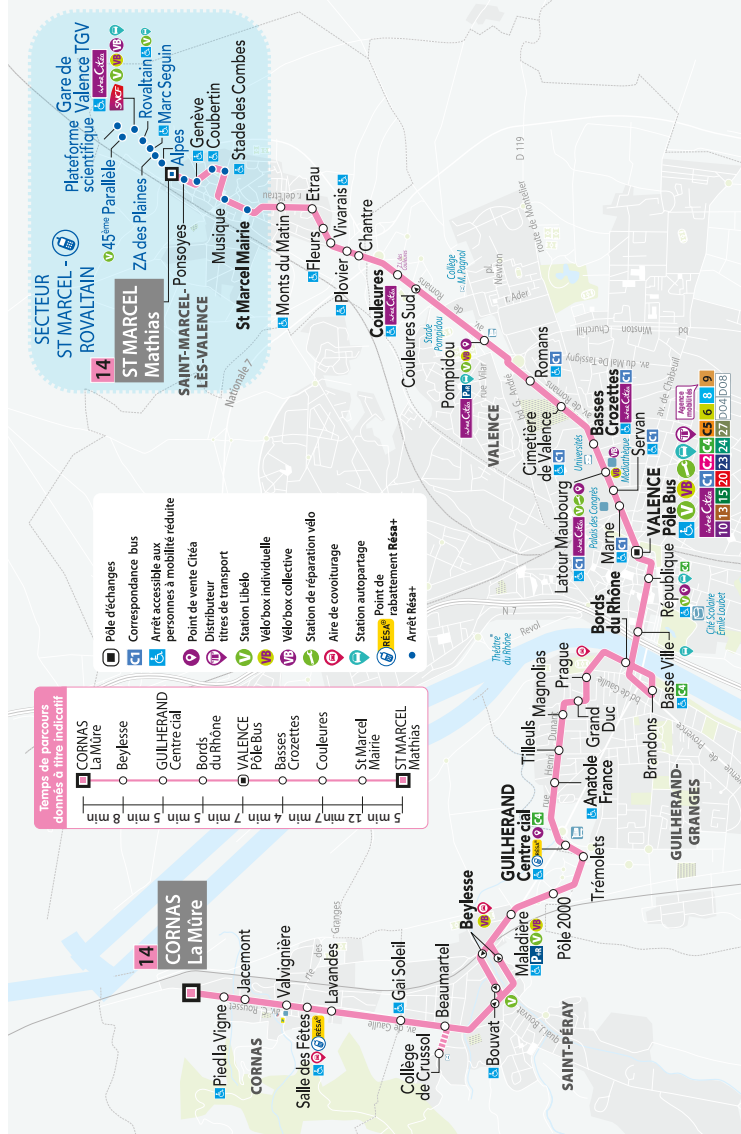

*Sauf samedi

- Dessert le Collège de Crussol devant l'établissement à 7h51 et 8h42 sauf pendant les petites vacances scolaires
- Dessert le marché de St Péray le mercredi à St Péray Mairie à 9h10 - 9h40 - 10h15
- Dessert le Collège de Crussol devant l'établissement à 13h13 sauf le mercredi et pendant les petites vacances scolaires

- > **Petites Vacances scolaires** :- Hiver : du lundi 6 au vendredi 17 février 2023
- Printemps : du mardi 11 au vendredi 21 avril 2023
- Ascension : vendredi 19 mai 2023

> **Les bus ne circulent pas le 1er mai**
Pour recevoir les informations concernant votre ligne (déviations, ajustements horaires...) abonnez-vous aux infos trafic sur l'appli VRD mobilités.

A partir du 3 janvier, en raison des problèmes de circulation liés aux travaux du rond-point des Couleures, les horaires et la desserte de la ligne 14 sont modifiés.
Les bus font leur terminus à l'arrêt ST MARCEL Mathias. Les arrêts Alpes, ZA des Plaines, Marc Seguin, Rovaltain, Gare de Valence TGV, 45ème Parallèle et Plateforme scientifique ne sont plus desservis par la ligne, mais par le service de transport à la demande : Résa+. Pour utiliser ces arrêts il vous suffit de réserver au moins 2 heures avant le départ depuis ou vers les arrêts situés sur l'ancien itinéraire de la ligne 14:
- par Internet sur vrd-mobilites.fr ou
- en téléphonant au 04 75 600 626
L'inscription au service est obligatoire et gratuite.

+ d'infos sur vrd-mobilites.fr.

vrd-mobilites.fr
04 75 600 626
CiteaBus
Appli VRD Mobilités

AGENCES MOBILITÉS

VALENCE
11 bis boulevard d'Alsace
du lundi au vendredi : 7h-18h30
samedi et été * : 8h30-12h30 et 13h30-18h

ROMANS
2 boulevard Gabriel Péri
du lundi au vendredi : 6h30-18h15
samedi et été * : 8h30-12h30 et 13h30-18h

*horaires d'été du lundi 10 juillet au vendredi 11 août 2023

Citea
Un service de Valence Romans DÉPLACEMENTS

15

VALENCE Pôle Bus
ST MARCEL Chapelle

Version 2
HORAIRES VALABLES DU
3 JANVIER 2023 AU 2 SEPTEMBRE 2023

Téléchargez l'appli
VRD mobilités

vrd-mobilites.fr
Valence Romans DÉPLACEMENTS