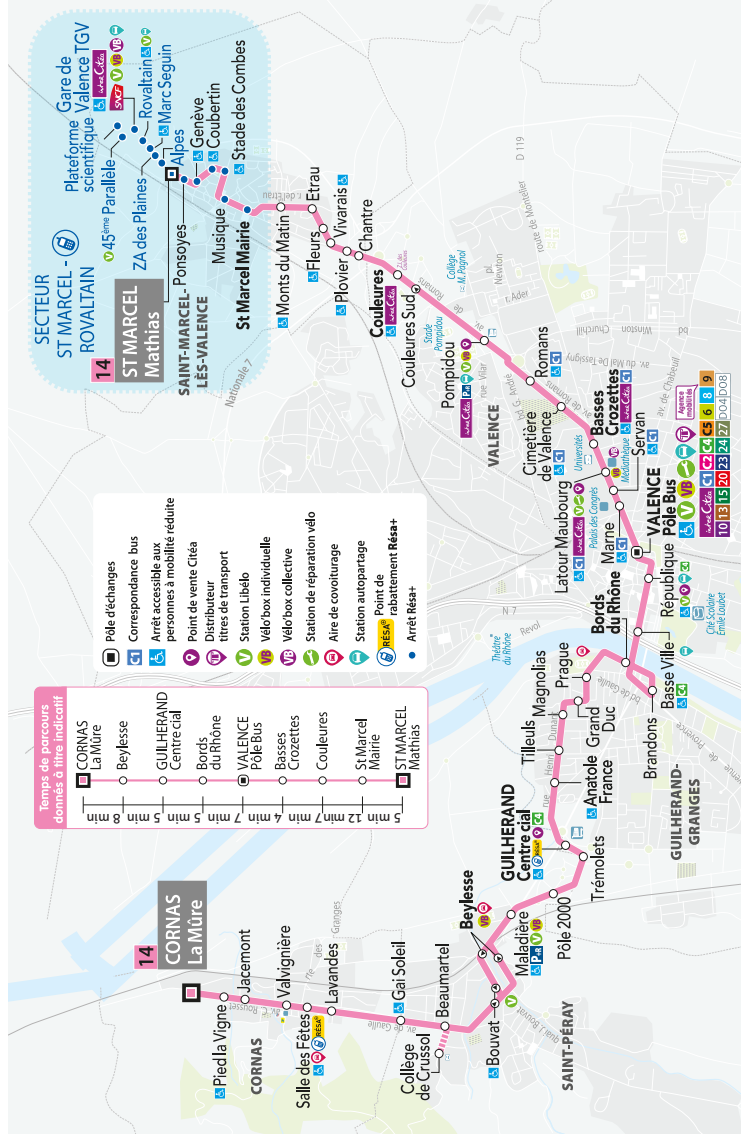

> **Petites Vacances scolaires** :- Hiver : du lundi 6 au vendredi 17 février 2023
- Printemps : du mardi 11 au vendredi 21 avril 2023
- Ascension : vendredi 19 mai 2023

> **Été** : du lundi 3 juillet au vendredi 1er septembre 2023

> **Les bus ne circulent pas le 1er mai**

Pour recevoir les informations concernant votre ligne (déviation, ajustements horaires...) abonnez-vous aux infos trafic sur l'appli VRD mobilités.

A partir du 3 janvier, en raison des problèmes de circulation liés aux travaux du rond-point des Couleures, les horaires et la desserte de la ligne 14 sont modifiés.
Les bus font leur terminus à l'arrêt ST MARCEL Mathias. Les arrêts Alpes, ZA des Plaines, Marc Seguin, Rovaltain, Gare de Valence TGV, 45ème Parallèle et Plateforme scientifique ne sont plus desservis par la ligne, mais par le service de transport à la demande : Résa+. Pour utiliser ces arrêts il vous suffit de réserver au moins 2 heures avant le départ depuis ou vers les arrêts situés sur l'ancien itinéraire de la ligne 14:
- par Internet sur vrd-mobilites.fr ou
- en téléphonant au 04 75 600 626
L'inscription au service est obligatoire et gratuite.

+ d'infos sur vrd-mobilites.fr.

vrd-mobilites.fr
04 75 600 626
CiteaBus
Appli VRD Mobilités

AGENCES MOBILITÉS

VALENCE
11 bis boulevard d'Alsace
du lundi au vendredi : 7h-18h30
samedi et été * : 8h30-12h30 et 13h30-18h

ROMANS
2 boulevard Gabriel Péri
du lundi au vendredi : 6h30-18h15
samedi et été * : 8h30-12h30 et 13h30-18h

*horaires d'été du lundi 10 juillet au vendredi 11 août 2023

Citea
Un service de Valence Romans DÉPLACEMENTS

15

VALENCE Pôle Bus
ST MARCEL Chapelle

Version 2
HORAIRES VALABLES DU
3 JANVIER 2023 AU 2 SEPTEMBRE 2023

Téléchargez l'appli
VRD mobilités

vrd-mobilites.fr

Valence Romans DÉPLACEMENTS