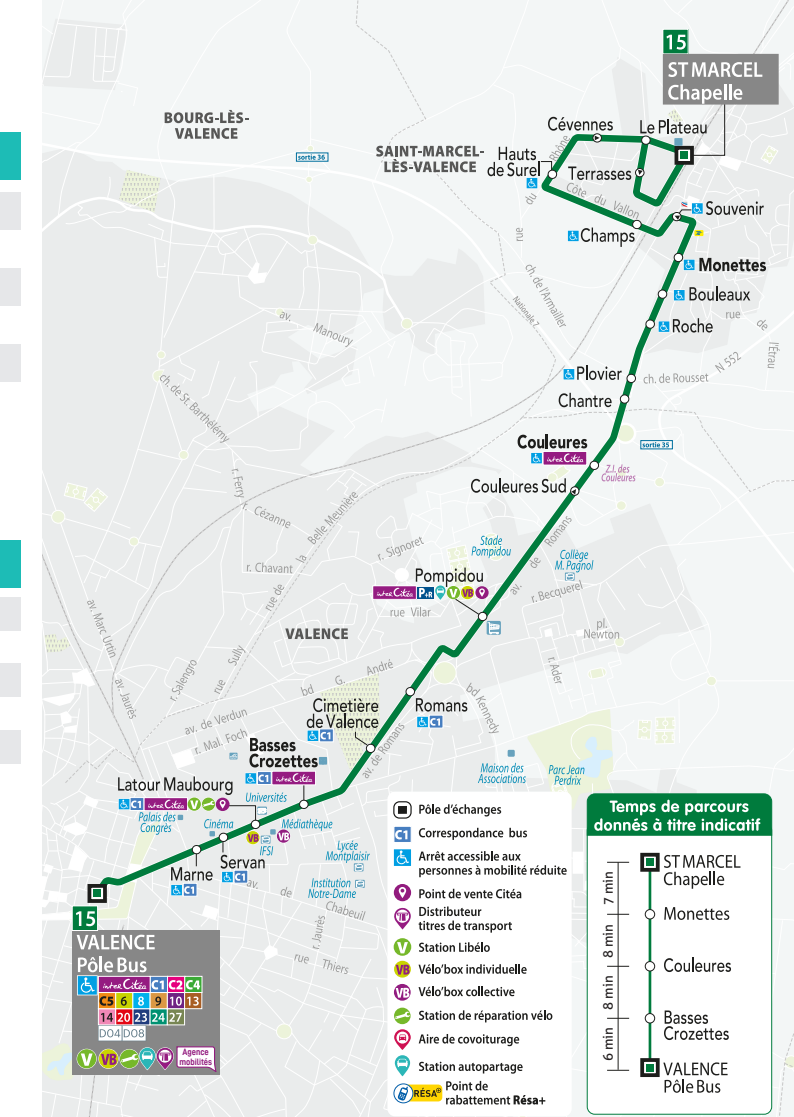

15 de ST MARCEL Chapelle vers VALENCE Pôle Bus

> Du lundi au samedi toute l'année

ST MARCEL CHAPELLE	07:15	08:15	13:10
MONETTES	07:22	08:22	13:17
COULEURES	07:34	08:34	13:29
BASSES CROZETTES	07:42	08:42	13:37
VALENCE POLE BUS	07:48	08:48	13:43

de VALENCE Pôle Bus vers ST MARCEL Chapelle

> Du lundi au samedi toute l'année

POLE BUS - QUAI D	12:07	16:10	17:15
BASSES CROZETTES	12:13	16:16	17:22
COULEURES	12:19	16:22	17:28
MONETTES	12:30	16:33	17:39
ST MARCEL CHAPELLE	12:38	16:41	17:47

> Les bus ne circulent pas le 1er mai

14 de ST MARCEL Mathias vers CORNAS La Mûre

> Du lundi au vendredi

ST MARCEL MATHIAS	06:15	06:44	07:08	07:29	07:59	08:29	08:59	09:36	10:11	10:45	11:15	11:40	12:00	12:31	13:01	13:36	14:06	14:41	15:11	15:45	16:16	16:36	16:56	17:16	17:33	18:08	18:41	19:14	19:44
ST MARCEL MAIRIE	06:20	06:49	07:13	07:34	08:04	08:34	09:04	09:41	10:16	10:50	11:20	11:45	12:05	12:36	13:06	13:41	14:11	14:46	15:16	15:50	16:21	16:41	17:01	17:21	17:38	18:13	18:46	19:19	19:49
COULEURES	06:29	06:58	07:23	07:48	08:18	08:48	09:18	09:53	10:28	11:02	11:32	11:58	12:18	12:48	13:18	13:52	14:22	14:57	15:27	16:02	16:36	16:56	17:16	17:36	17:53	18:27	18:59	19:29	19:59
BASSES CROZETTES	06:35	07:04	07:29	07:54	08:24	08:54	09:24	09:59	10:34	11:08	11:38	12:04	12:24	12:54	13:24	13:59	14:29	15:04	15:34	16:08	16:43	17:03	17:23	17:43	18:00	18:34	19:05	19:35	20:05
VALENCE POLE BUS QUAI B	06:40	07:10	07:35	08:00	08:30	09:00	09:30	10:05	10:40	11:14	11:45	12:10	12:30	13:00	13:30	14:05	14:35	15:10	15:40	16:15	16:50	17:10	17:30	17:50	18:07	18:40	19:10	19:40	20:10
BORDS DU RHONE	06:46	07:16	07:42	08:07	08:37	09:07	09:37	10:12	10:47	11:21	11:53	12:18	12:37	13:07	13:38	14:13	14:43	15:18	15:48	16:23	16:58	17:18	17:38	17:58	18:15	18:47	19:17	19:47	
GUILHERAND CENTRE CIAL	06:51	07:21	07:47	08:12	08:42	09:12	09:42	10:17	10:52	11:26	11:58	12:23	12:42	13:12	13:43	14:18	14:48	15:23	15:53	16:29	17:04	17:24	17:44	18:04	18:21	18:52	19:21	19:51	
BEYLESSE	06:55	07:25	07:51	08:16	08:46	09:16	09:46	10:21	10:56	11:30	12:03	12:28	12:47	13:17	13:48	14:23	14:53	15:28	15:58	16:35	17:10	17:30	17:50	18:10	18:27	18:57	19:25	19:55	
CORNAS LA MURE	07:03	07:33	07:59	08:24	08:54	09:24	09:55	10:30	11:05	11:38	12:11	12:36	12:55	13:25	13:56	14:31	15:01	15:36	16:06	16:43	17:18	17:38	17:58	18:18	18:35	19:05	19:33	20:03	

> Samedi toute l'année et du lundi au vendredi pendant l'été