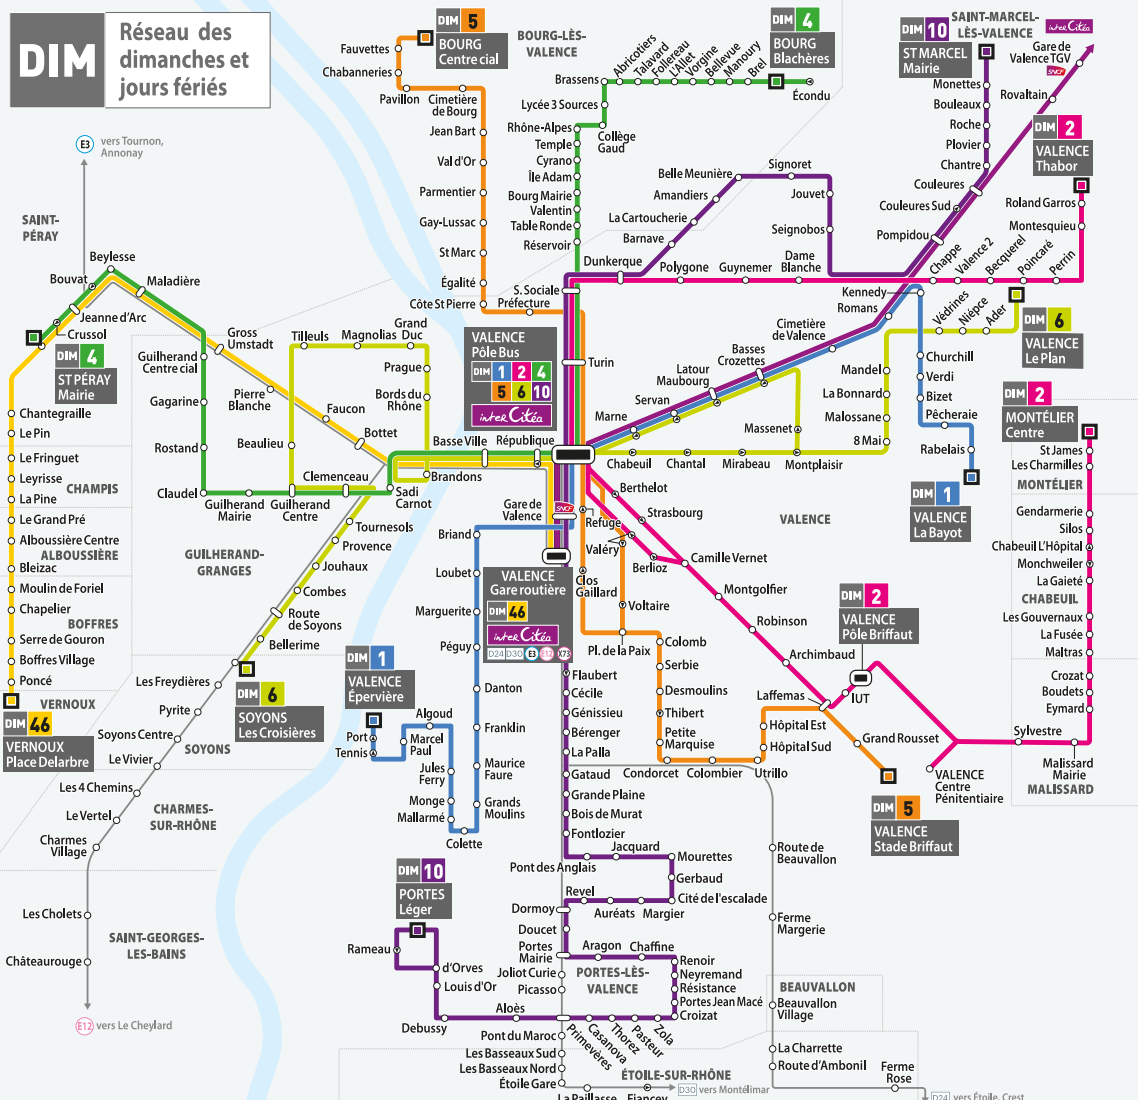

DIM 10

de ST Marcel Mairie vers PORTES Léger

ST MARCEL MAIRIE	09:30	10:15	11:00	11:45	13:40	14:25	
COULEURES	09:34	10:19	11:04	11:49	13:44	14:29	
SIGNORET	09:42	10:27	11:12	11:57	13:52	14:37	
VALENCE POLE BUS QUAI A	09:50	10:35	11:20	12:05	14:00	14:45	
BERENGER	09:54	10:39	11:24	12:09	14:04	14:49	
FONTLOZIER	09:59	10:44	11:29	12:14	14:09	14:54	
AUREATS	10:05	10:50	11:35	12:20	14:15	15:00	
PORTES MAIRIE	10:09	10:54	11:39	12:24	14:19	15:04	
PRIMEVERES	10:16	11:01	11:46	12:31	14:26	15:11	
PORTES LEGER	10:21	11:06	11:51	12:36	14:31	15:16	
ST MARCEL MAIRIE	15:10	15:55	16:40	17:25	18:10	18:55	
COULEURES	15:14	15:59	16:44	17:29	18:14	18:59	
SIGNORET	15:22	16:07	16:52	17:37	18:22	19:07	
VALENCE POLE BUS QUAI A	15:30	16:15	17:00	17:45	18:30	19:15	
BERENGER	15:34	16:19	17:04	17:49	18:34	19:19	
FONTLOZIER	15:39	16:24	17:09	17:54	18:39	19:24	
AUREATS	15:45	16:30	17:15	18:00	18:45	19:30	
PORTES MAIRIE	15:49	16:34	17:19	18:04	18:49	19:34	
PRIMEVERES	15:56	16:41	17:26	18:11	18:56	19:41	
PORTES LEGER	16:01	16:46	17:31	18:16	19:01	19:46	

DIM 46

de VERNOUX Place Delarbre vers VALENCE Gare routière

VERNOUX PLACE DELARBRE	08:35	12:30	17:15			
BOFFRES VILLAGE	08:45	12:40	17:25			
ALBOUSSIERE CENTRE	08:52	12:47	17:32			
CHAMPIS LE FRINGUET	08:59	12:54	17:39			

VALENCE EPERVIERE	14:26	15:11	15:56	16:41	17:26	18:11	18:56
VALENCE ALGOUD	14:30	15:15	16:00	16:45	17:30	18:15	19:00
MALLARME	14:33	15:18	16:03	16:48	17:33	18:18	19:03
DANTON	14:38	15:23	16:08	16:53	17:38	18:23	19:08
VALENCE POLE BUS QUAI D	14:45	15:30	16:15	17:00	17:45	18:30	19:15
BASSES CROZETTES	14:49	15:34	16:19	17:04	17:49	18:34	19:19
KENNEDY	14:52	15:37	16:22	17:07	17:52	18:37	19:22
CHURCHILL	14:54	15:39	16:24	17:09	17:54	18:39	19:24
VALENCE LA BAYOT	15:01	15:46	16:31	17:16	18:01	18:46	19:31